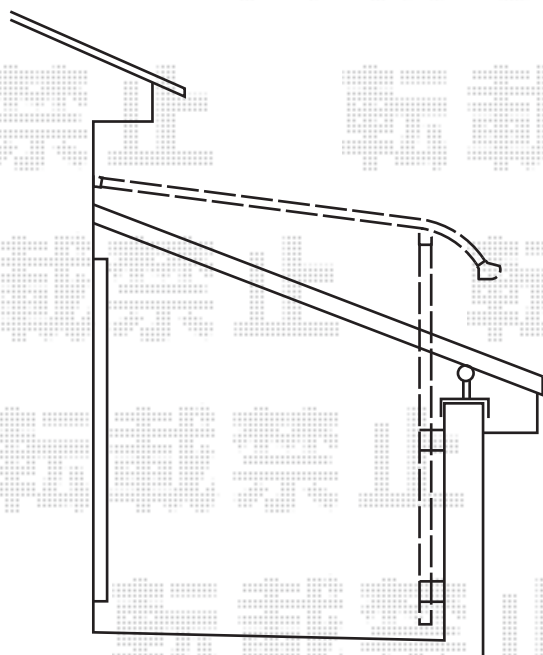

ヴェクターテラス R型 屋根タイプ 単体 積雪～20cm対応

YKK AP ヴェクターテラス R型 屋根タイプ 単体 積雪～20cm対応
間口=関東間2.5間通し（柱芯々4,268mm 屋根幅4,580mm）
出幅=5尺（1,470mm）
色：ブラウン
屋根材：ポリカーボネート（トーマイマット/すりガラス調）
柱仕様：柱奥行移動タイプ
施工方法：下止め
躯体式バルコニー用部品箱：Bタイプ/中間用×2

現場状況や作図制限により概略図の内容と多少の違いが生じることがございます。
施工時は、現場優先とさせて頂きたく思いますので、お立会い頂き、
最終のご指示のほど、何卒、宜しくお願い致します。

EX-SHOP
HTTP://WWW.EX-SHOP.NET

担当：八浦