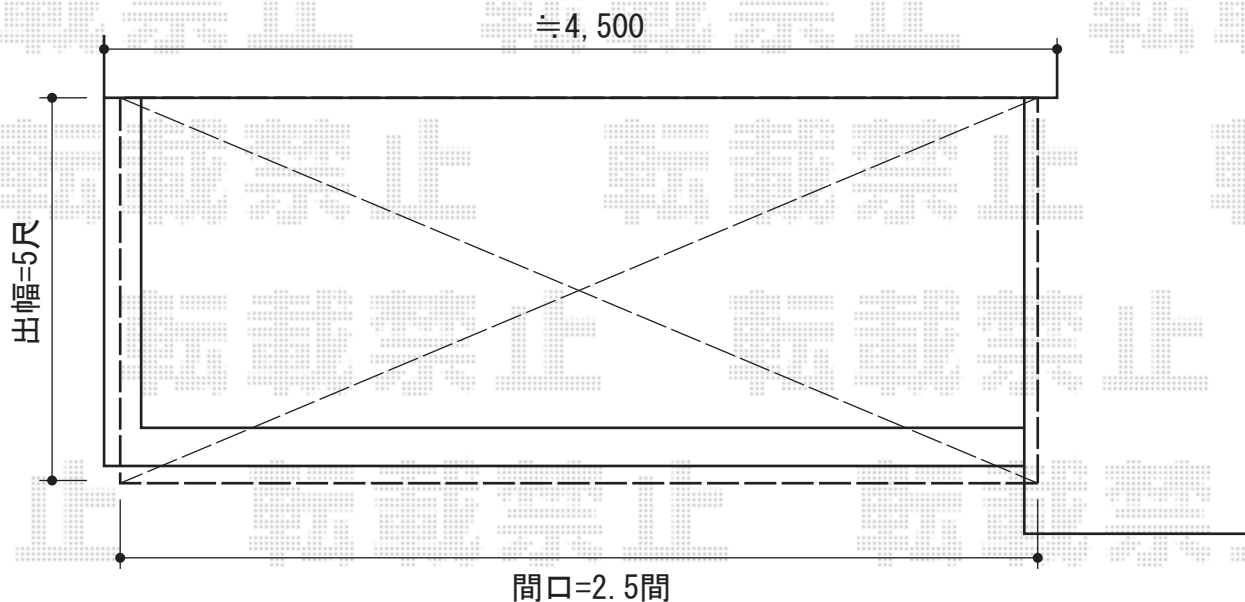

ヴェクターテラス R型 屋根タイプ 単体 積雪～20cm対応

YKK AP ヴェクターテラス R型 屋根タイプ 単体 積雪～20cm対応
間口=関東間2.5間通し（柱芯々4,268mm 屋根幅4,580mm）
出幅=5尺（1,470mm）
色：ブラウン
屋根材：ポリカーボネート（トーマイマット/すりガラス調）
柱仕様：柱奥行移動タイプ
施工方法：下止め
躯体式バルコニー用部品箱：Bタイプ/中間用×2

現場状況や作図制限により概略図の内容と多少の違いが生じることがございます。
施工時は、現場優先とさせて頂きたく思いますので、お立会い頂き、
最終のご指示のほど、何卒、宜しくお願い致します。

EX-SHOP
HTTP://WWW.EX-SHOP.NET

担当：八浦