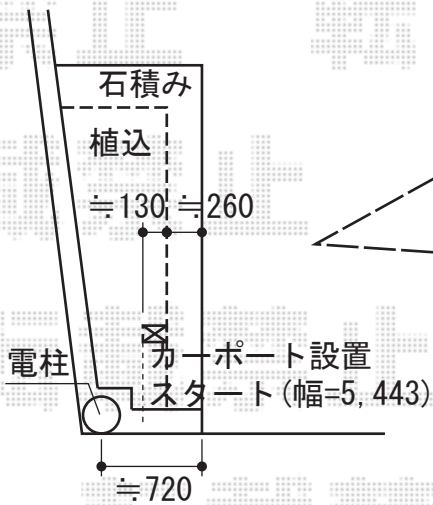

カーブポートシグマIII ワイド 積雪～30cm対応

幅=5,443設置の際、
 石積みのハツリをおこなうと
 崩れる可能性が有りますので、
 この部分は、ハツリ無しの
 施工を予定しております。

トステム カーブポートシグマIII ワイド 積雪～30cm対応
 幅=6,060mm
 奥行=4,980mm
 色：ブロンズ
 屋根材：ポリカーボネート（ブラウン）
 柱仕様：ロング柱23仕様（有効高 約2,300mm）

現場状況や作図制限により概略図の内容と多少の違いが生じることがございます。
 施工時は、現場優先とさせて頂きたく思いますので、お立会い頂き、
 最終のご指示のほど、何卒、宜しくお願い致します。

EX-SHOP
[HTTP://WWW.EX-SHOP.NET](http://www.ex-shop.net)

担当：八浦

全ての著作権は、エクスショップに帰属します。当社とのお取引目的外の使用・複製・転載禁止となっております。