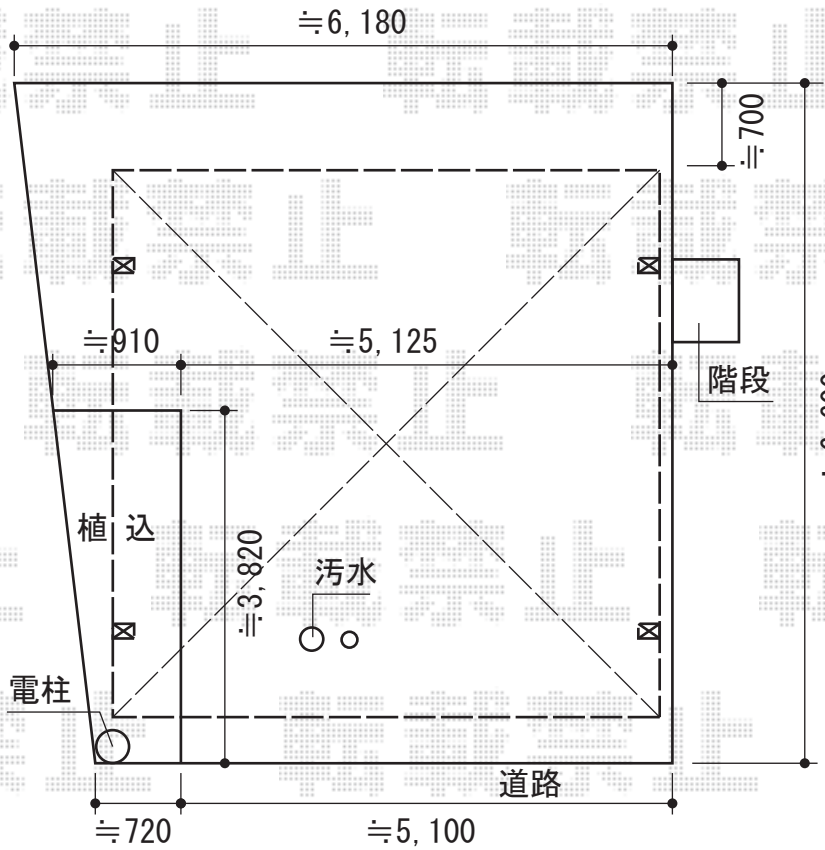

カーブポートシグマIII ワイド 積雪～30cm対応

幅=5,443設置の際、
 石積みのハツリをおこなうと
 崩れる可能性が有りますので、
 この部分は、ハツリ無しの
 施工を予定しております。

トステム カーブポートシグマIII ワイド 積雪～30cm対応
 幅=6,060mm
 奥行=4,980mm
 色：ブロンズ
 屋根材：ポリカーボネート（ブラウン）
 柱仕様：ロング柱23仕様（有効高 約2,300mm）

現場状況や作図制限により概略図の内容と多少の違いが生じることがございます。
 施工時は、現場優先とさせて頂きたく思いますので、お立会い頂き、
 最終のご指示のほど、何卒、宜しくお願い致します。

EX-SHOP
[HTTP://WWW.EX-SHOP.NET](http://www.ex-shop.net)

担当：八浦

全ての著作権は、エクスショップに帰属します。当社とのお取引目的外の使用・複製・転載禁止となっております。