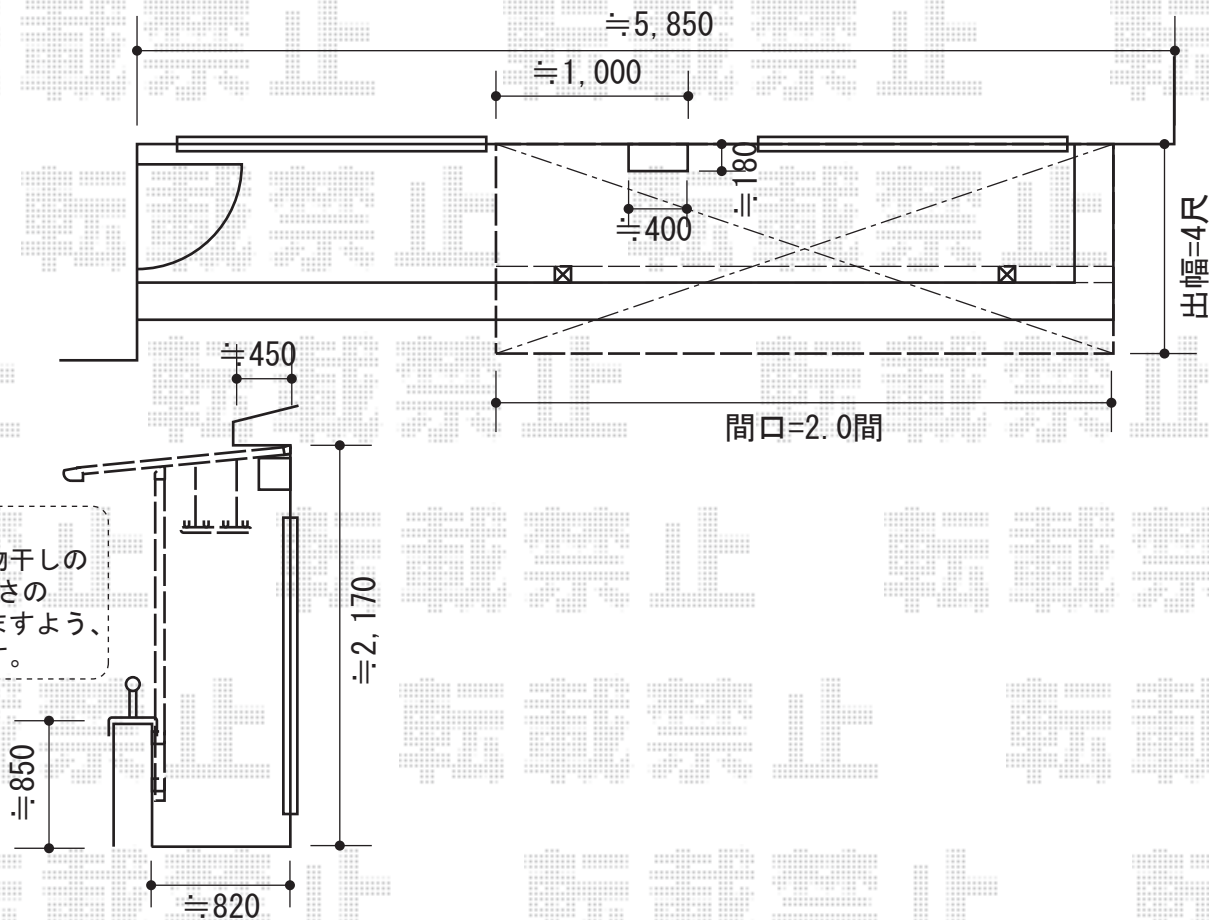

ライザーテラスII F型 屋根タイプ 単体 積雪～20cm対応

- バルコニー屋根 -

トステム ライザーテラスII F型

屋根タイプ 単体 積雪～20cm対応

間口=関東間2.0間 (柱芯々3,440mm 屋根幅3,660mm)

出幅=4尺 (1,140mm)

色：シャイングレー

屋根材：熱線吸収アクアポリカーボネート (ライトブルー)

柱仕様：柱奥行移動タイプ

施工方法：上止め

追加部材：92° エルボ/六角ボルト

トステム 吊下げ物干し 標準 標準タイプ 2本入り

色：シャイングレー

現場状況や作図制限により概略図の内容と多少の違いが生じることがございます。
施工時は、現場優先とさせて頂きたく思いますので、お立会い頂き、
最終のご指示のほど、何卒、宜しくお願い致します。

EX-SHOP
HTTP://WWW.EX-SHOP.NET

担当：八浦