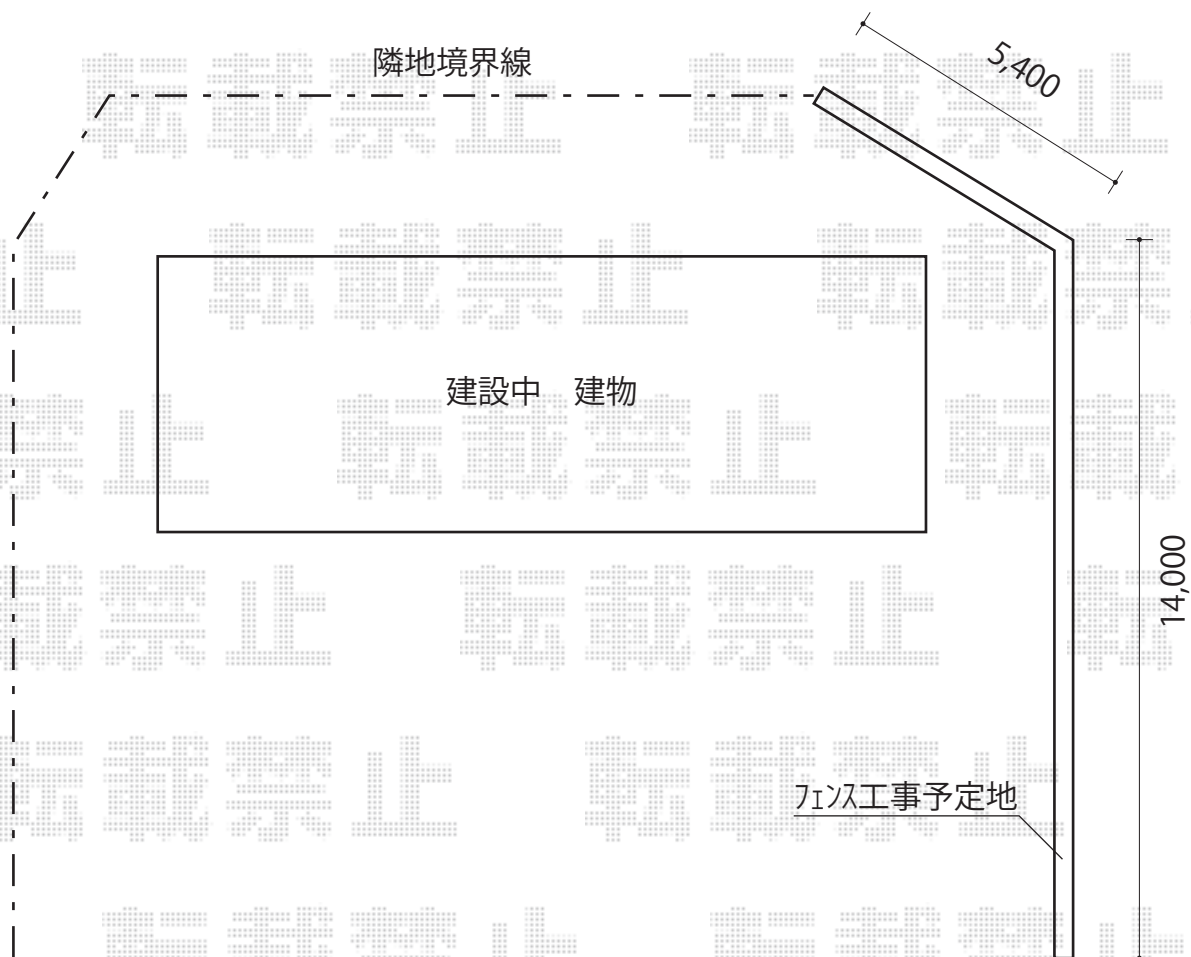

プリレオR2型フェンス フリーポールタイプ

TOEX プリレオR4型フェンス フリーポールタイプ
本体:T-8(W1975.5×H800mm)×10枚
主柱:T-8×12本
コーナー継手:ポール付き×1セット
端部キャップB:1セット
色:オータムブラウン

現場状況や作図制限により概略図の内容と多少の違いが生じることがございます。
施工時は、現場優先とさせて頂きたく思いますので、お立会い頂き、
最終のご指示のほど、何卒、宜しくお願い致します。