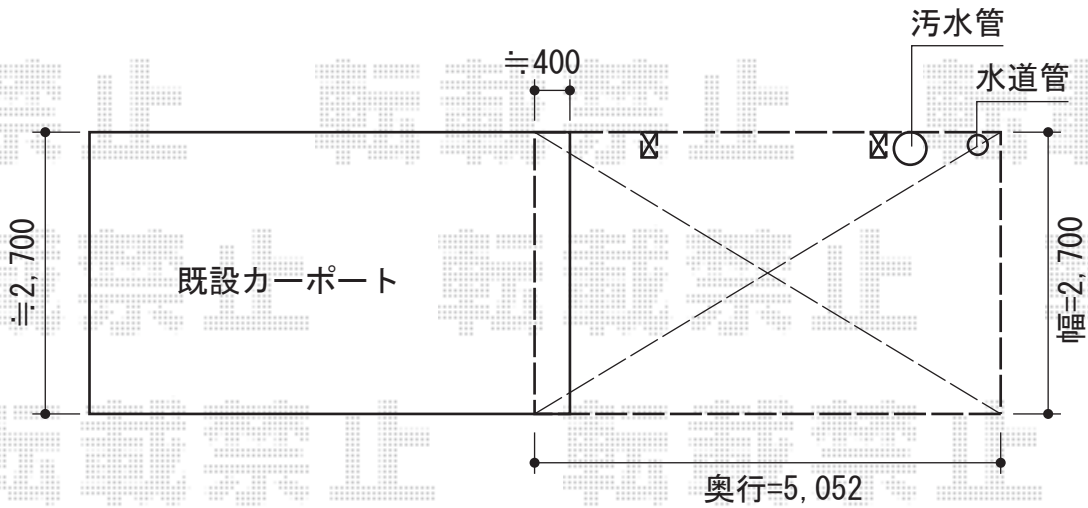

プレシオスポート 積雪~20cm対応

Value Select プレシオスポート 積雪~20cm対応

幅=2,700mm

奥行=5,052mm

色：ノーブルステン

屋根材：熱線遮断ポリカーボネート（スカイブルーマット調）

柱仕様：ハイルーフ仕様（有効高 約2,250mm）

現場状況や作図制限により概略図の内容と多少の違いが生じることがございます。  
施工時は、現場優先とさせて頂きたく思いますので、お立会い頂き、  
最終のご指示のほど、何卒、宜しくお願い致します。