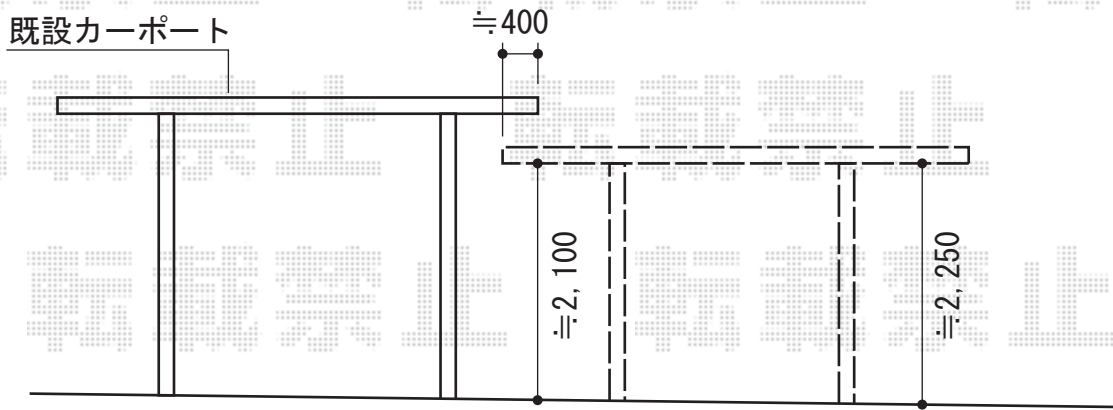

プレシオスポート 積雪~20cm対応

Value Select プレシオスポート 積雪~20cm対応

幅=2,700mm

奥行=5,052mm

色：ノーブルステン

屋根材：熱線遮断ポリカーボネート（スカイブルーマット調）

柱仕様：ハイルーフ仕様（有効高 約2,250mm）

現場状況や作図制限により概略図の内容と多少の違いが生じることがございます。  
施工時は、現場優先とさせて頂きたく思いますので、お立会い頂き、  
最終のご指示のほど、何卒、宜しくお願い致します。