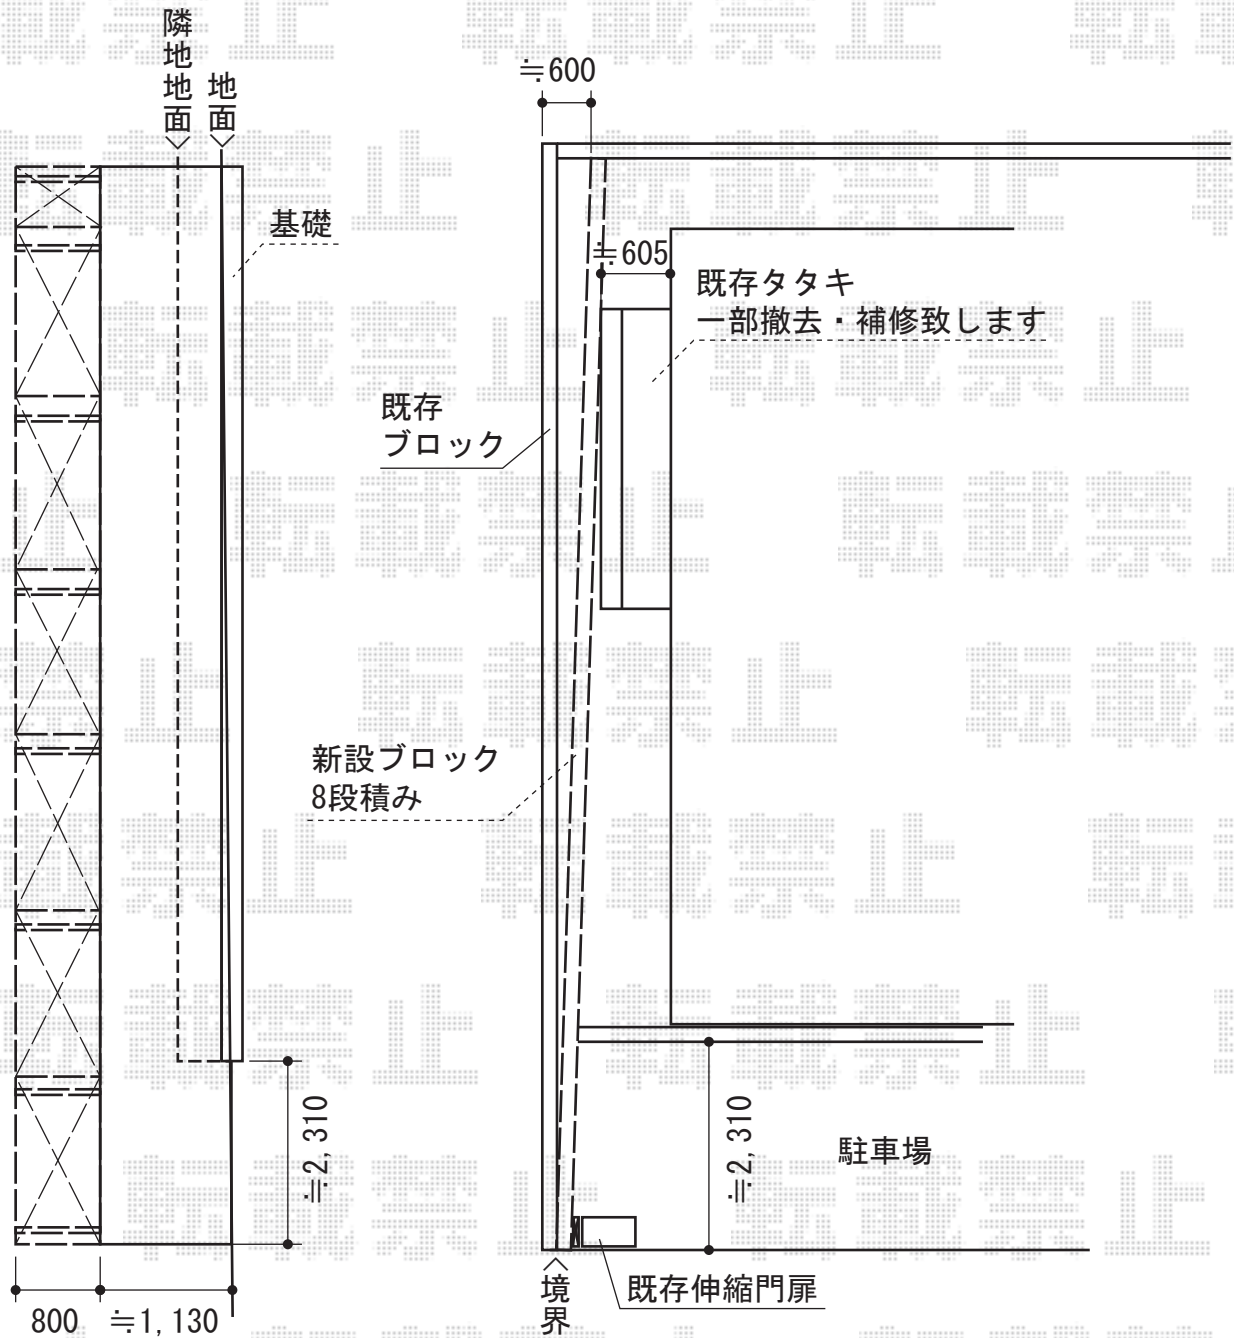

ハイスクリーンフェンスA型 [フリーポール]

TOEX ハイスクリーンフェンスA型 [フリーポール]
 本体1枚 (W×H) = (1,976.5mm × 1,200mm) × 7枚
 主柱 : T12×8本
 継手セット : T12×6
 部品 : 端部キャップ×1
 色 : シャイングレー
 オプション : フェンス下すき間カバー×7、端部カバー×1

現場状況や作図制限により概略図の内容と多少の違いが生じることがございます。
 施工時は、現場優先とさせていただきますので、お立会い頂き、
 最終のご指示のほど、何卒、宜しくお願い致します。