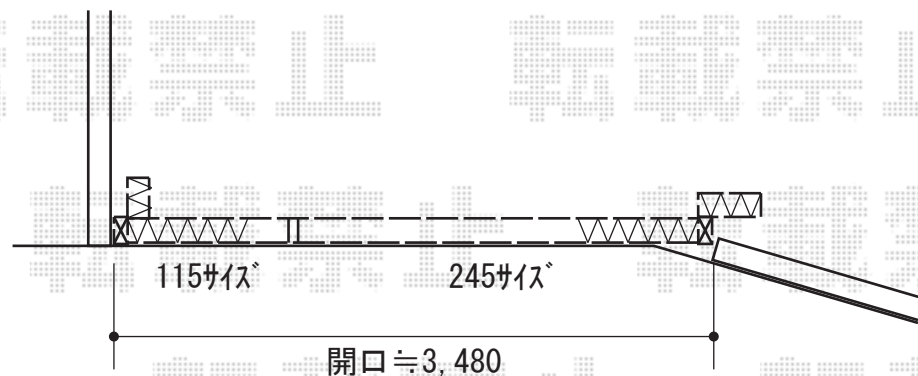

アルピタHG ノンキャスト 両開き

TOEX アルピタHG ノンキャスト 両開き
開口幅=【特注】1,150+2,450mm
全幅=【特注】3,600mm
高さ=1,250mm
色：シャイングレー
落棒数：2

現場状況や作図制限により概略図の内容と多少の違いが生じることがございます。
施工時は、現場優先とさせて頂きたく思いますので、お立会い頂き、
最終のご指示のほど、何卒、宜しくお願い致します。

EX-SHOP
HTTP://WWW.EX-SHOP.NET