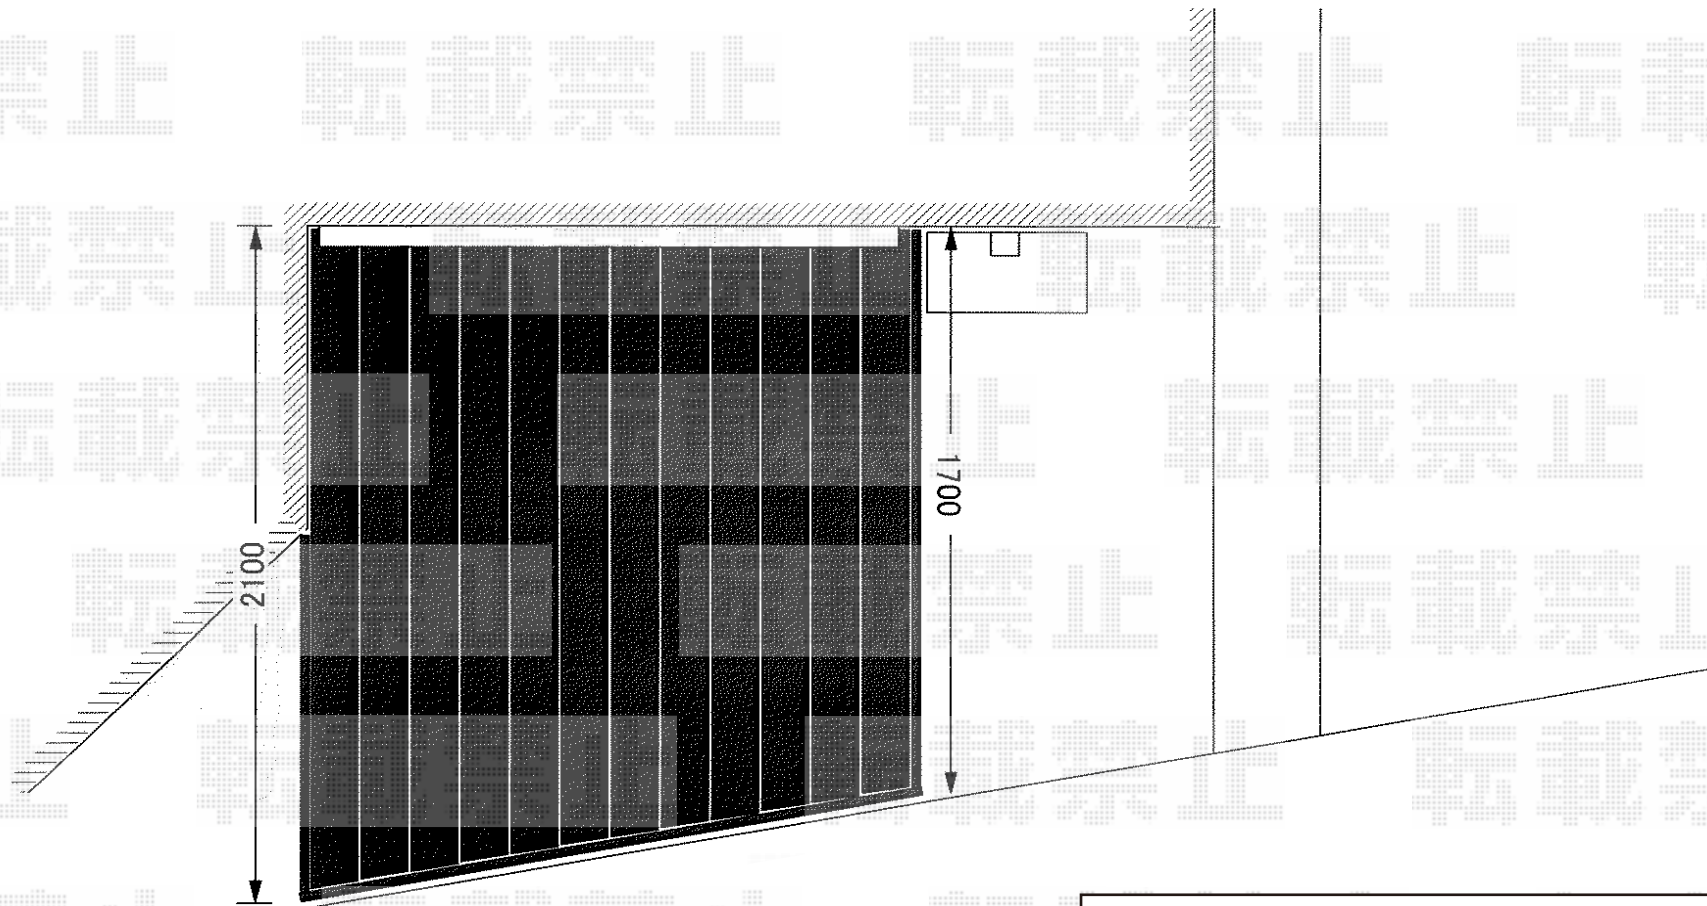

## リウッドデッキII 単体

YKK AP リウッドデッキII 単体  
間口=標準1間 (1,874mm)  
出幅=7.5尺 (2,305mm)  
色 : (床板 : レッドブラウン/束柱 : カームブラック)  
床板 : 縦貼り  
束柱 : Sタイプ (450mm)

現場状況や作図制限により概略図の内容と多少の違いが生じることがございます。  
施工時は、現場優先とさせて頂きたく思いますので、お立会い頂き、  
最終のご指示のほど、何卒、宜しくお願い致します。