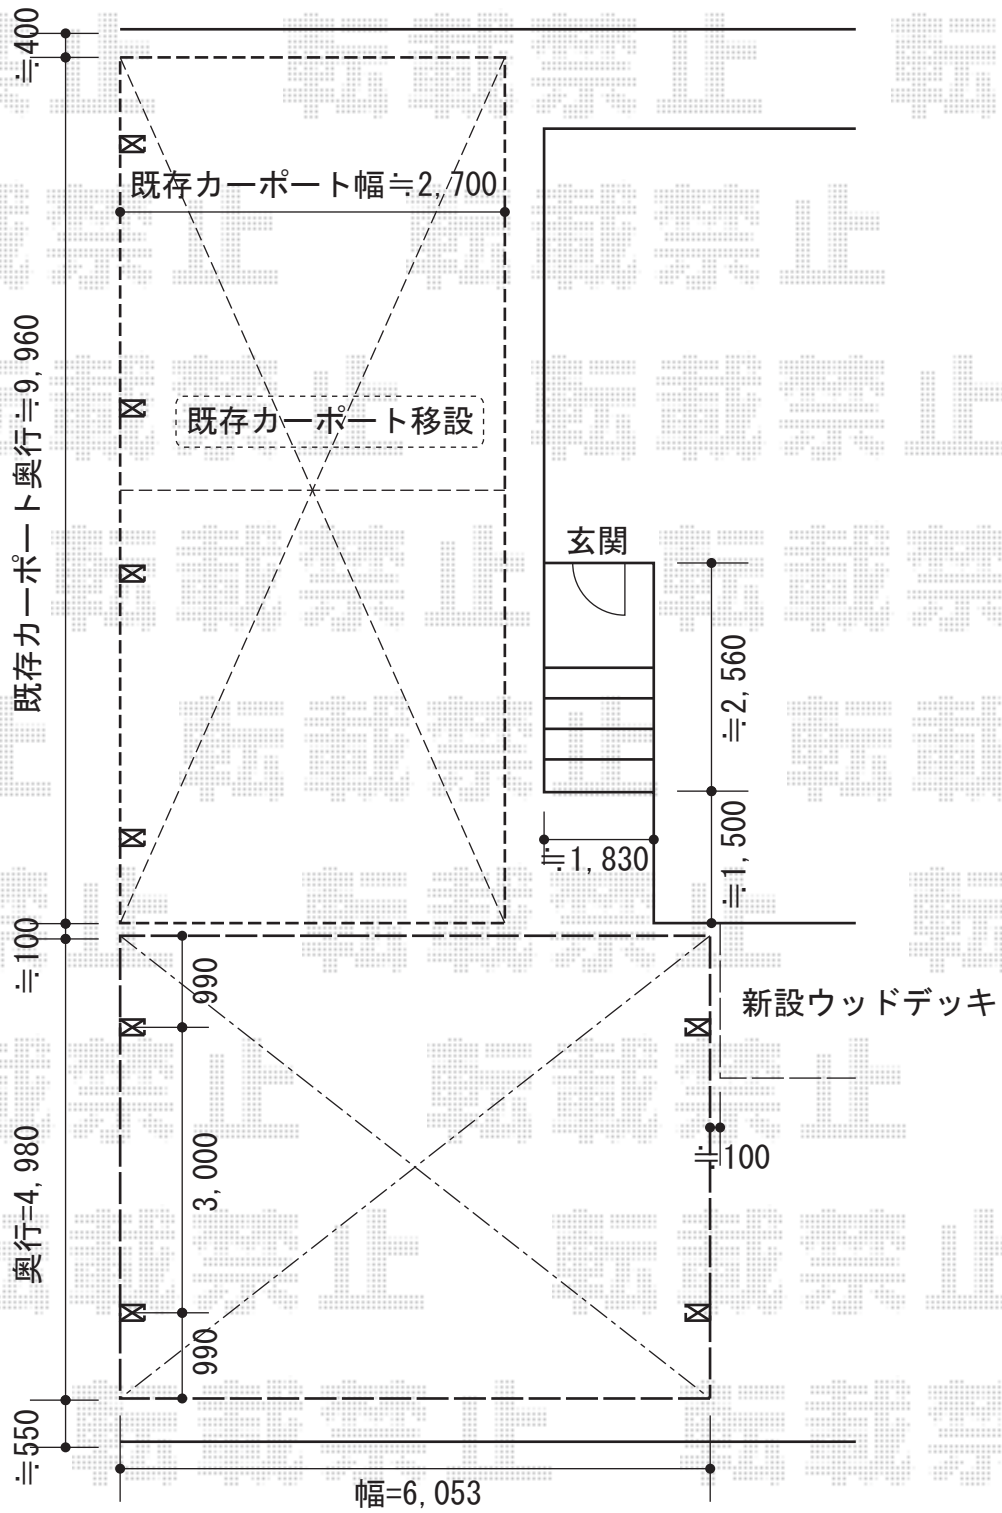

テールポートシグマIII ワイドタイプ 積雪～30cm対応

トステム テールポートシグマIII ワイドタイプ 積雪～30cm対応
 幅=6,053mm 奥行=4,980mm
 色：ナチュラル
 屋根材：熱線吸収アクアポリカーボネート（ライトブルー）
 柱仕様：ロング柱23仕様（有効高 約2,300mm）
 オプション：屋根材ホルダー50用×2

現場状況や作図制限により概略図の内容と多少の違いが生じることがございます。
 施工時は、現場優先とさせて頂きたく思いますので、お立会い頂き、
 最終のご指示のほど、何卒、宜しくお願い致します。