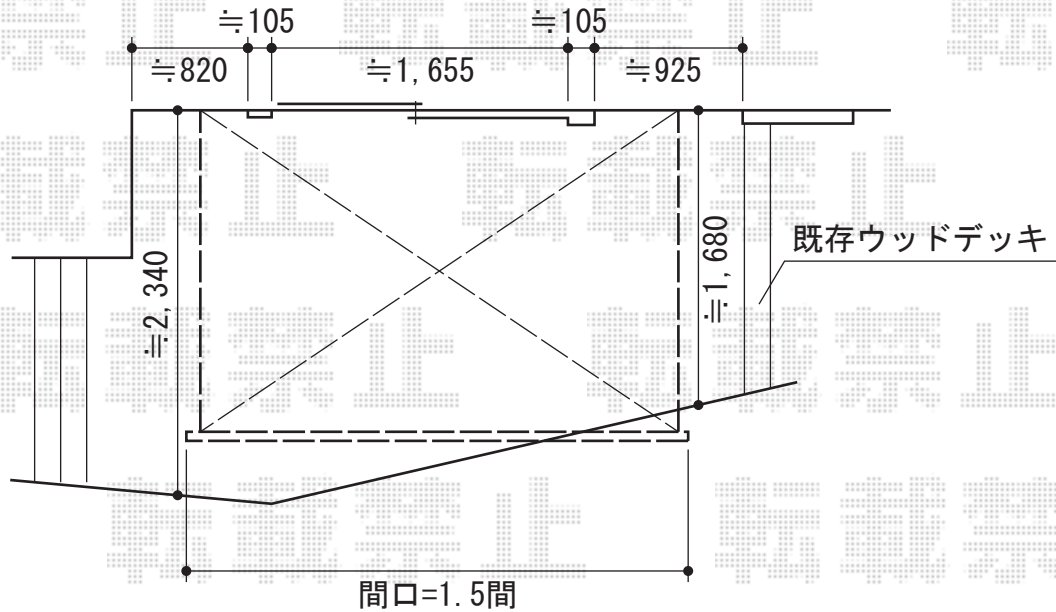

彩鳥S型 ボックスタイプ 手動式

サッシセンター振分けで
設置致します

トステム 彩鳥S型 ボックスタイプ 手動式

間口=関東間1.5間 (2,730mm)

出幅=2,000mm

本体色：ホワイト

キャンバス色：ポリエステル/ストライプイエローグリーン

駆動：【特注】外観左駆動/手動式

クランクハンドル：L1500

追加部材：ベースプレートセット、キャップ、ネジ

現場状況や作図制限により概略図の内容と多少の違いが生じることがございます。
施工時は、現場優先とさせて頂きたく思いますので、お立会い頂き、
最終のご指示のほど、何卒、宜しくお願い致します。

EX-SHOP
HTTP://WWW.EX-SHOP.NET

担当：八浦