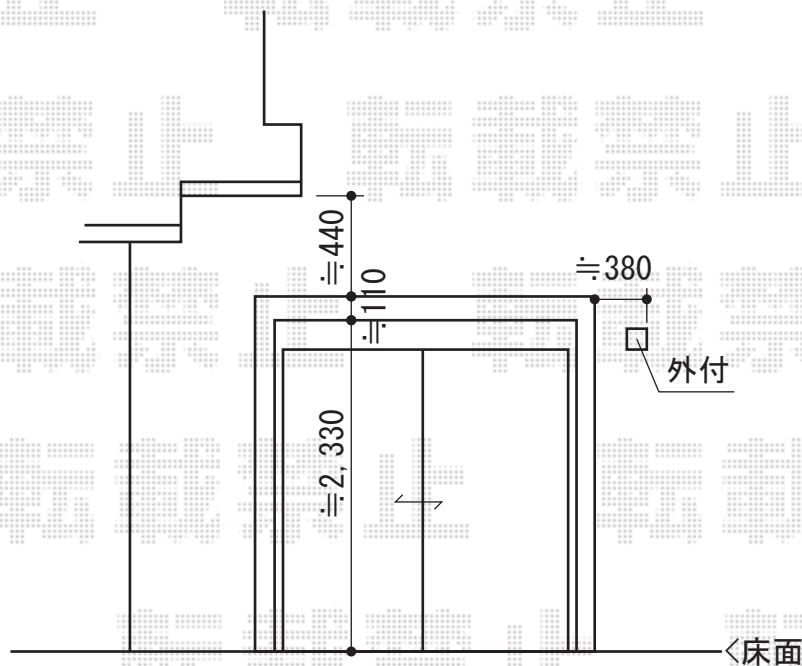

彩鳥S型 ボックスタイプ 手動式

サッシセンター振分けで
設置致します

トステム 彩鳥S型 ボックスタイプ 手動式

間口=関東間1.5間 (2,730mm)

出幅=2,000mm

本体色：ホワイト

キャンバス色：ポリエステル/ストライプイエローグリーン

駆動：【特注】外観左駆動/手動式

クランクハンドル：L1500

追加部材：ベースプレートセット、キャップ、ネジ

現場状況や作図制限により概略図の内容と多少の違いが生じることがございます。
施工時は、現場優先とさせて頂きたく思いますので、お立会い頂き、
最終のご指示のほど、何卒、宜しくお願い致します。

EX-SHOP
HTTP://WWW.EX-SHOP.NET

担当：八浦