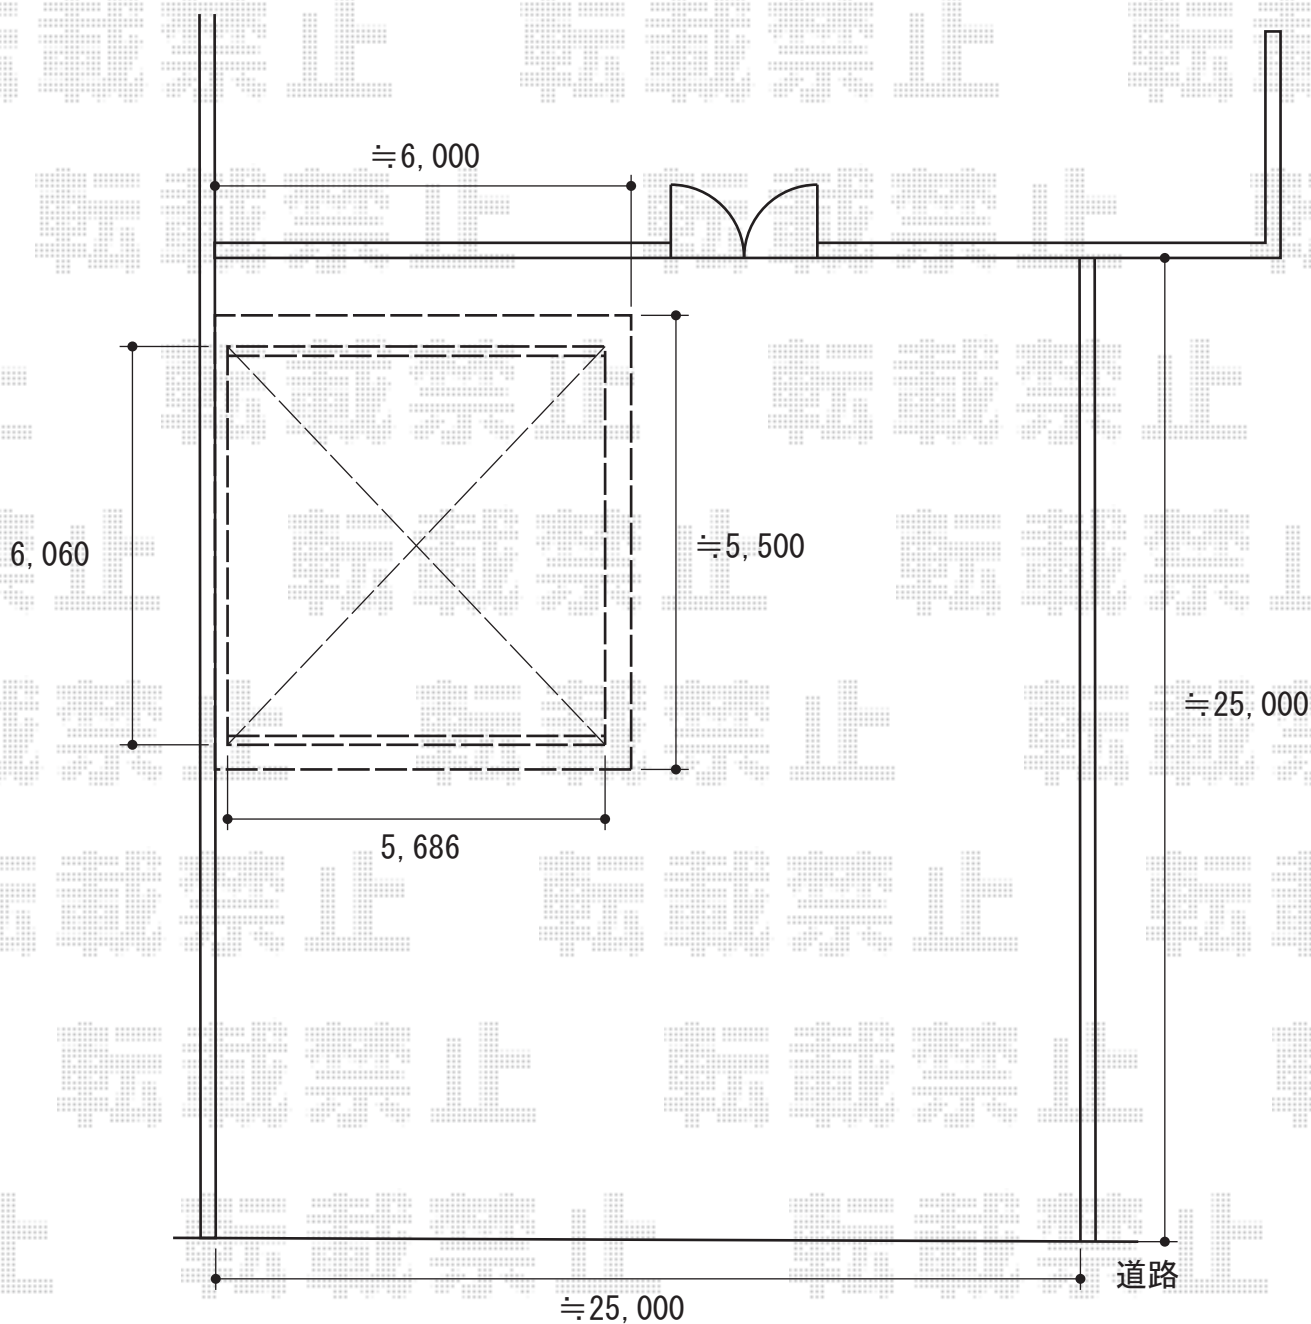

カーブポートシグマIII ワイド 積雪～30cm対応

トステム カーブポートシグマIII ワイド 積雪～30cm対応
幅=6,060mm
奥行=5,686mm
色：ブラック
屋根材：熱線吸収ポリカーボネート（ライトブルーマット調）
柱仕様：ロング柱23仕様（有効高 約2,300mm）

現場状況や作図制限により概略図の内容と多少の違いが生じることがございます。
施工時は、現場優先とさせていただきますので、お立会い頂き、
最終のご指示のほど、何卒、宜しくお願い致します。