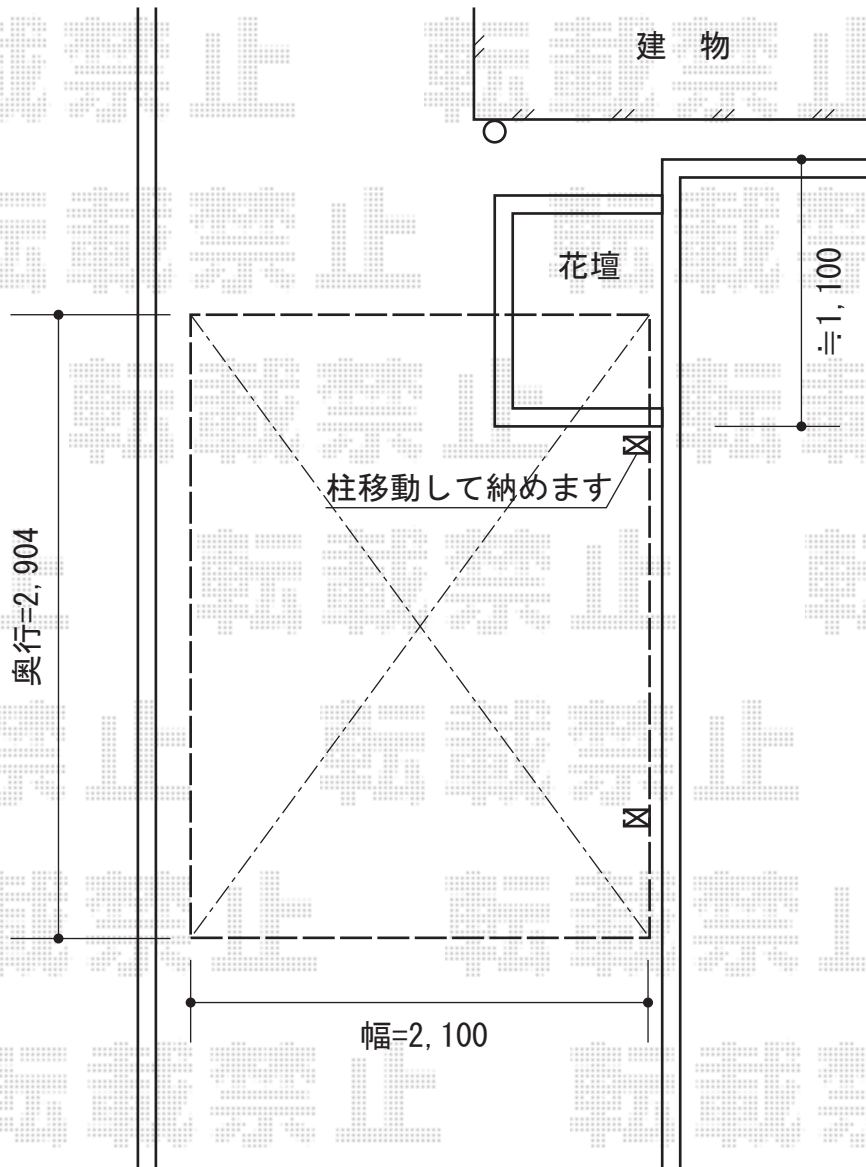

レイナポート ミニ 積雪～20cm対応

YKK AP レイナポート ミニ 積雪～20cm対応
幅=2,100mm
奥行=2,904mm
色：カームブラック
屋根材：ポリカーボネート（トーマイマット）
柱仕様：標準柱仕様（有効高 約1,814mm）

現場状況や作図制限により概略図の内容と多少の違いが生じることがございます。
施工時は、現場優先とさせて頂きたく思いますので、お立会い頂き、
最終のご指示のほど、何卒、宜しくお願い致します。