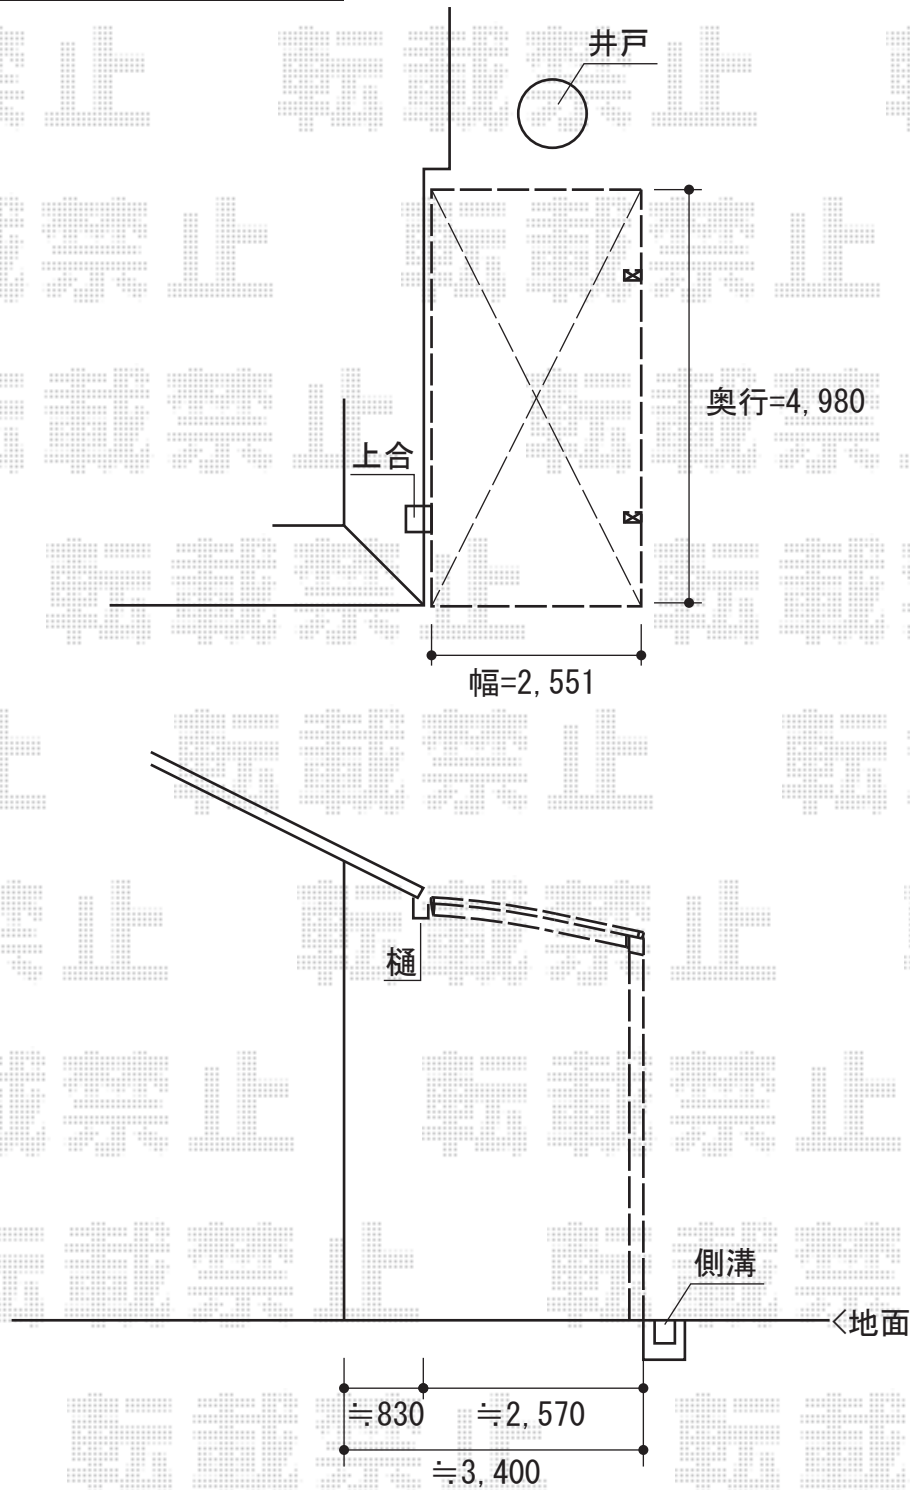

カーブポートシグマⅢ 積雪～30cm対応

トステム カーブポートシグマⅢ 積雪～30cm対応
幅=2,551mm
奥行=4,980mm
色：シャイングレー
屋根材：ポリカーボネート（ブルースモーク）
柱仕様：ロング柱23仕様（有効高 約2,300mm）

現場状況や作図制限により概略図の内容と多少の違いが生じることがございます。
施工時は、現場優先とさせて頂きたく思いますので、お立会い頂き、
最終のご指示のほど、何卒、宜しくお願い致します。