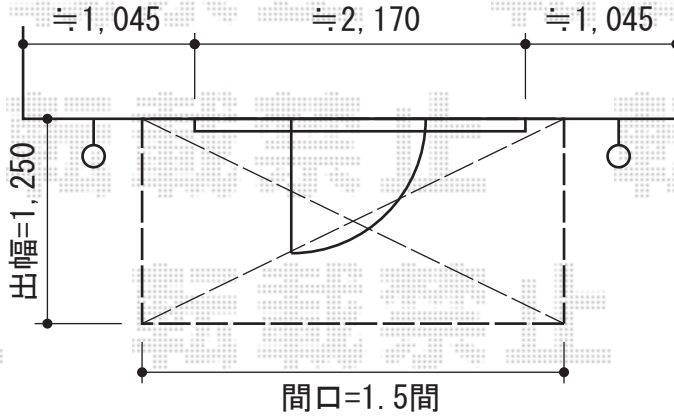

彩鳥C型 ボックスタイプ 手動式

サッシセンター振分けで
設置致します

トステム 彩鳥C型 ボックスタイプ 手動式
間口=関東間1.5間 (2,730mm)
出幅=1,250mm
本体色：ブラック
キャンバス色：ポリエステル (ストライプピンク)
フリル：ストレート (カフェブラウン)
駆動：外観右駆動/手動式
クランクハンドル：L1700
追加部材：ベースプレート、キャップ、ネジセット

現場状況や作図制限により概略図の内容と多少の違いが生じることがございます。
施工時は、現場優先とさせて頂きたく思いますので、お立会い頂き、
最終のご指示のほど、何卒、宜しくお願い致します。