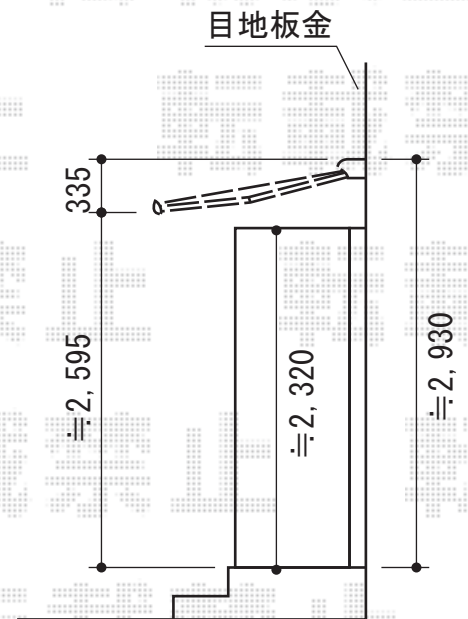

彩鳥C型 ボックスタイプ 手動式

サッシセンター振分けで
設置致します

トステム 彩鳥C型 ボックスタイプ 手動式
間口=関東間1.5間 (2,730mm)
出幅=1,250mm
本体色：ブラック
キャンバス色：ポリエステル (ストライプピンク)
フリル：ストレート (カフェブラウン)
駆動：外観右駆動/手動式
クランクハンドル：L1700
追加部材：ベースプレート、キャップ、ネジセット

現場状況や作図制限により概略図の内容と多少の違いが生じることがございます。
施工時は、現場優先とさせて頂きたく思いますので、お立会い頂き、
最終のご指示のほど、何卒、宜しくお願い致します。