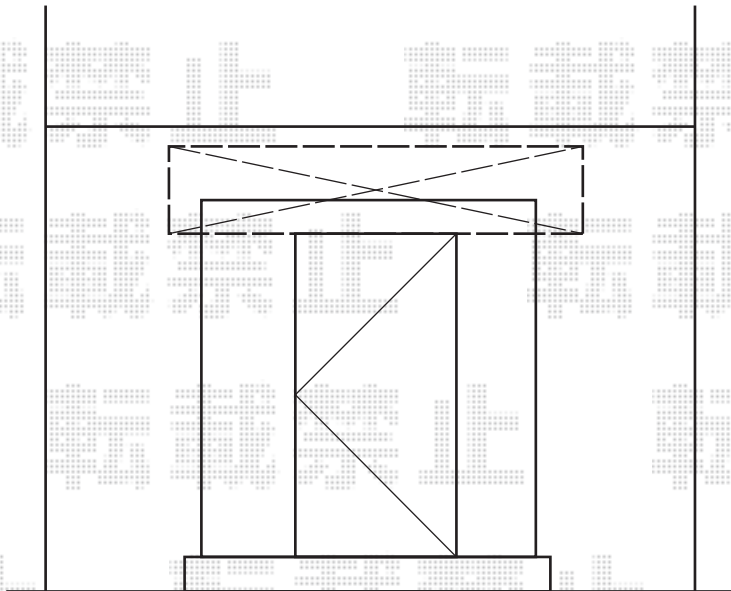

彩鳥C型 ボックスタイプ 手動式

サッシセンター振分けで
設置致します

トステム 彩鳥C型 ボックスタイプ 手動式
間口=関東間1.5間 (2,730mm)
出幅=1,250mm
本体色：ブラック
キャンバス色：ポリエステル (ストライプピンク)
フリル：ストレート (カフェブラウン)
駆動：外観右駆動/手動式
クランクハンドル：L1700
追加部材：ベースプレート、キャップ、ネジセット

現場状況や作図制限により概略図の内容と多少の違いが生じることがございます。
施工時は、現場優先とさせて頂きたく思いますので、お立会い頂き、
最終のご指示のほど、何卒、宜しくお願い致します。