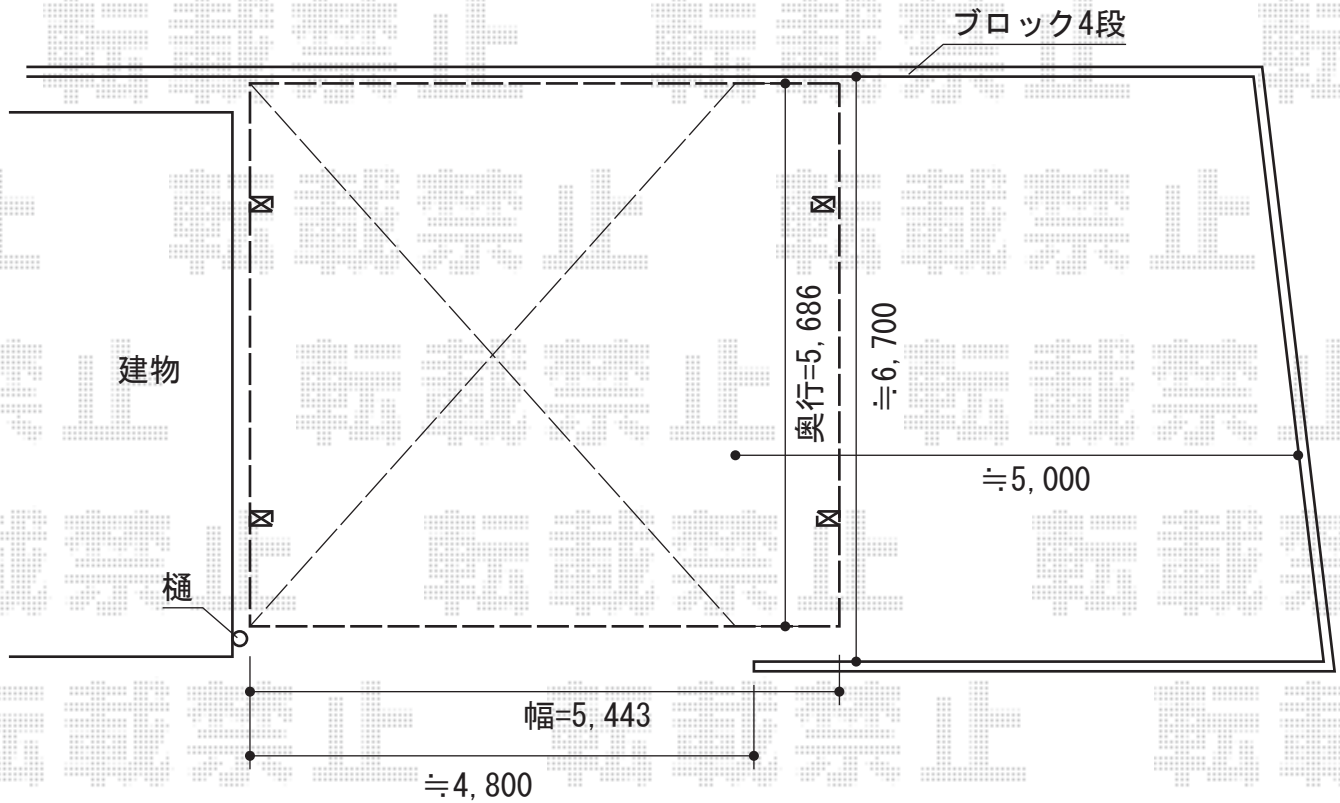

# カーブポートシグマⅢ ワイド 積雪～30cm対応

トステム カーブポートシグマⅢ ワイド 積雪～30cm対応  
幅=5,443mm  
奥行=5,686mm  
色：シャイングレー  
屋根材：熱線吸収ポリカーボネート（ライトブルーマット調）  
柱仕様：ロング柱23仕様（有効高 約2,300mm）

現場状況や作図制限により概略図の内容と多少の違いが生じることがございます。  
施工時は、現場優先とさせて頂きたく思いますので、お立会い頂き、  
最終のご指示のほど、何卒、宜しくお願い致します。