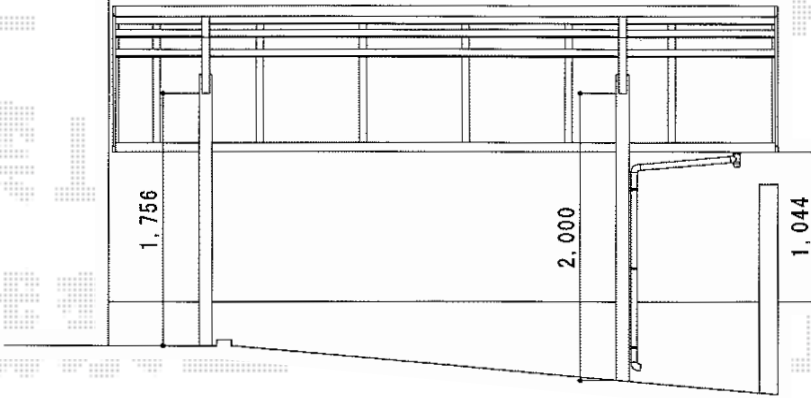

レイナポート 積雪～20cm対応

YKK AP レイナポート 積雪～20cm対応
 幅=2,400mm
 奥行=5,052mm
 色：ホワイト
 屋根材：ポリカーボネート（アースブルー）
 柱仕様：標準柱仕様（有効高 約2,000mm）

現場状況や作図制限により概略図の内容と多少の違いが生じることがございます。
 施工時は、現場優先とさせて頂きたく思いますので、お立会い頂き、
 最終のご指示のほど、何卒、宜しくお願い致します。