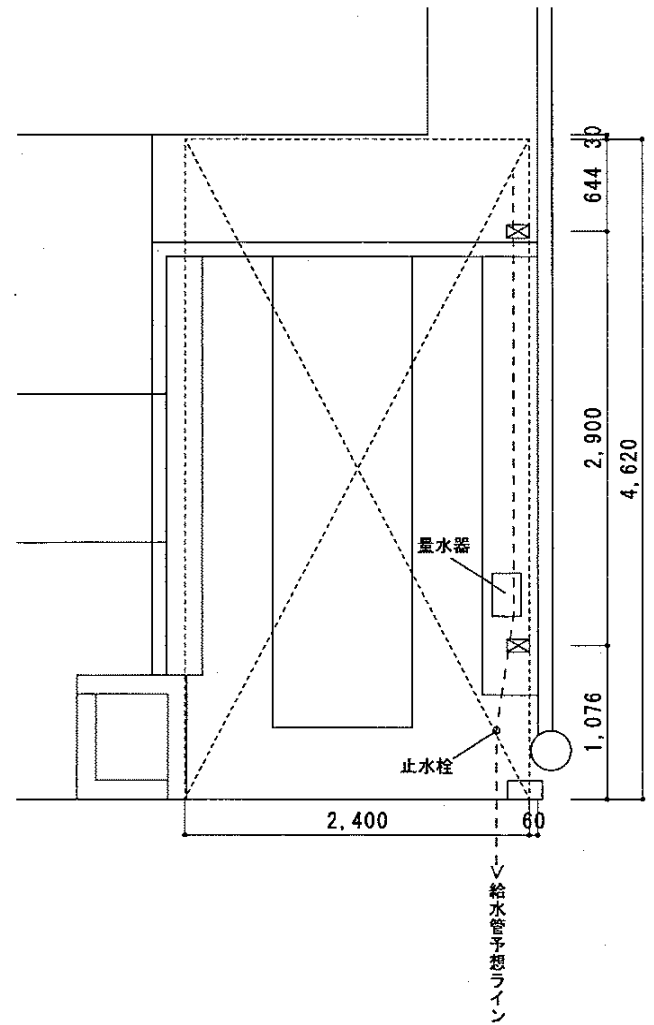

レイナポート 積雪～20cm対応

YKK AP レイナポート 積雪～20cm対応
 幅=2,400mm
 奥行=5,052mm
 色：ホワイト
 屋根材：ポリカーボネート（アースブルー）
 柱仕様：標準柱仕様（有効高 約2,000mm）

現場状況や作図制限により概略図の内容と多少の違いが生じることがございます。
 施工時は、現場優先とさせて頂きたく思いますので、お立会い頂き、
 最終のご指示のほど、何卒、宜しくお願い致します。