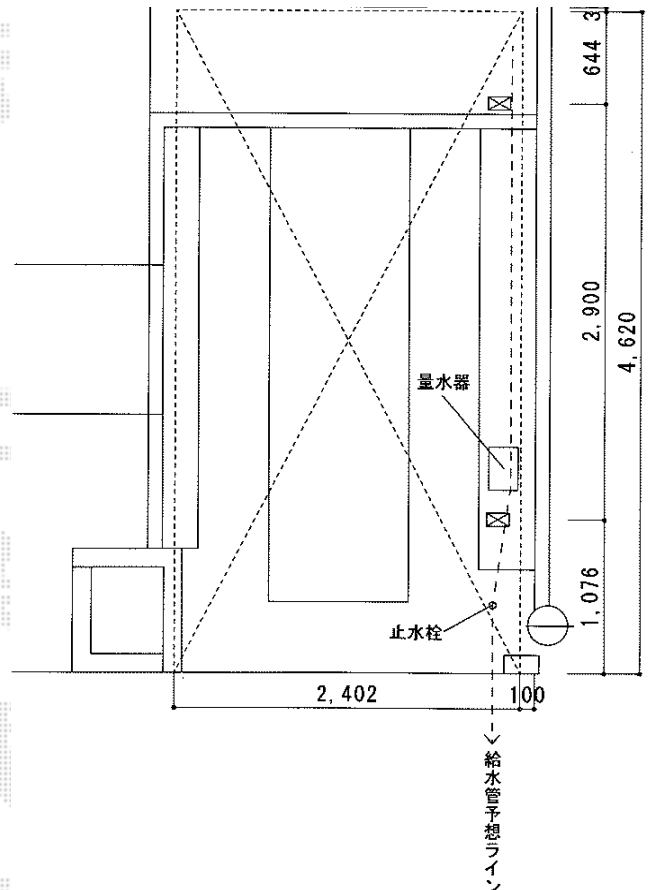

レイナポート 積雪～20cm対応

YKK AP レイナポート 積雪～20cm対応
 幅=2,400mm
 奥行=5,052mm
 色：ホワイト
 屋根材：ポリカーボネート（アースブルー）
 柱仕様：標準柱仕様（有効高 約2,000mm）

現場状況や作図制限により概略図の内容と多少の違いが生じることがございます。
 施工時は、現場優先とさせて頂きたく思いますので、お立会い頂き、
 最終のご指示のほど、何卒、宜しくお願い致します。