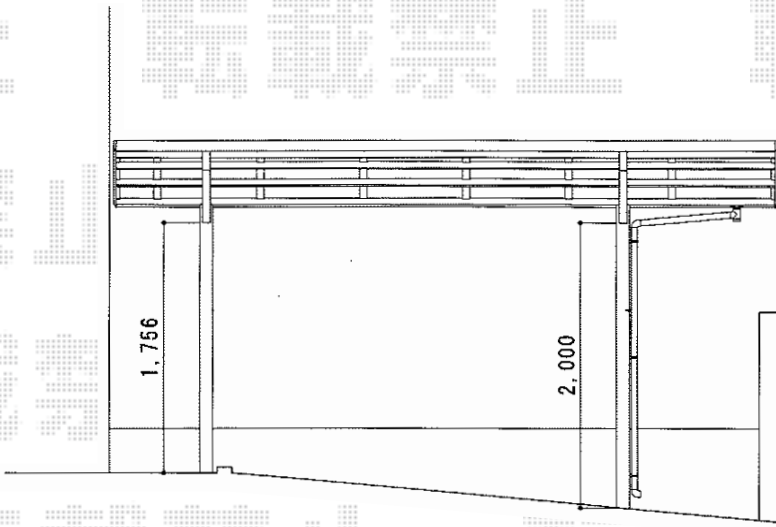

レイナポート 積雪～20cm対応

YKK AP レイナポート 積雪～20cm対応
 幅=2,400mm
 奥行=5,052mm
 色：ホワイト
 屋根材：ポリカーボネート（アースブルー）
 柱仕様：標準柱仕様（有効高 約2,000mm）

現場状況や作図制限により概略図の内容と多少の違いが生じることがございます。
 施工時は、現場優先とさせて頂きたく思いますので、お立会い頂き、
 最終のご指示のほど、何卒、宜しくお願い致します。