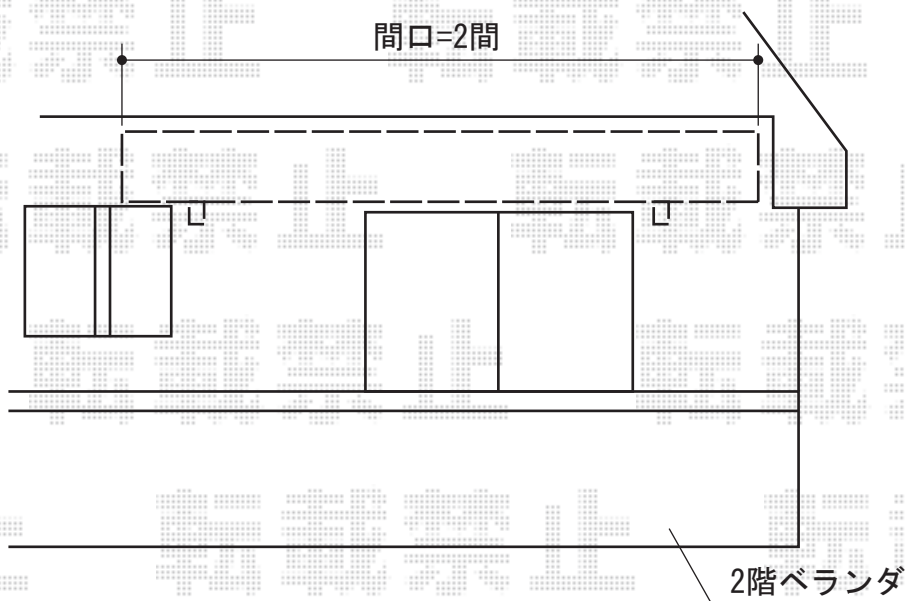

# ライザーテラスII R型 ルーフタイプ 単体 積雪~20cm対応

トステム ライザーテラスII R型 ルーフタイプ 単体 積雪~20cm対応  
間口=関東間2.0間 (柱芯々3,440mm 屋根幅3,660mm)  
出幅=4尺 (1,185mm)  
色: シャイングレー  
屋根材: ポリカーボネート (ブラウン)  
柱仕様: ルーフタイプ (柱無し)  
施工方法: 上止め

現場状況や作図制限により概略図の内容と多少の違いが生じることがございます。  
施工時は、現場優先とさせて頂きたく思いますので、お立会い頂き、  
最終のご指示のほど、何卒、宜しくお願い致します。