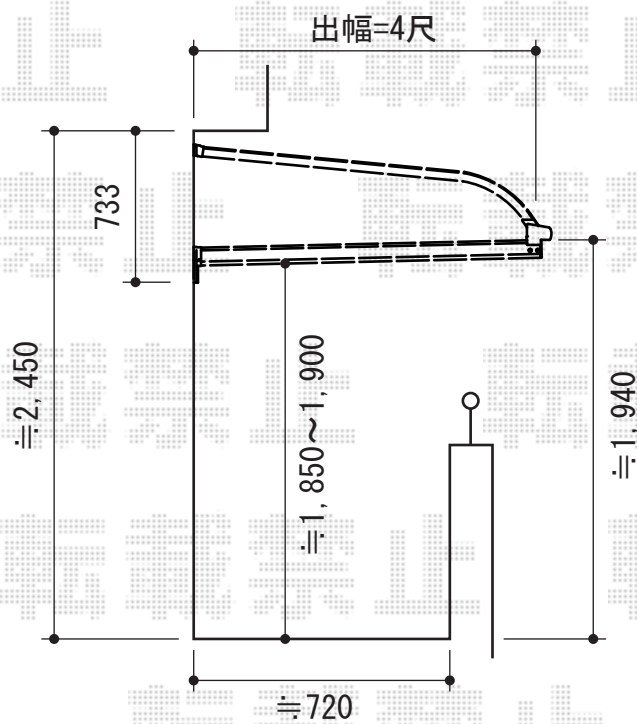

# ライザーテラスII R型 ルーフタイプ 単体 積雪~20cm対応

トステム ライザーテラスII R型 ルーフタイプ 単体 積雪~20cm対応  
間口=関東間2.0間 (柱芯々3,440mm 屋根幅3,660mm)  
出幅=4尺 (1,185mm)  
色: シャイングレー  
屋根材: ポリカーボネート (ブラウン)  
柱仕様: ルーフタイプ (柱無し)  
施工方法: 上止め

現場状況や作図制限により概略図の内容と多少の違いが生じることがございます。  
施工時は、現場優先とさせて頂きたく思いますので、お立会い頂き、  
最終のご指示のほど、何卒、宜しくお願い致します。