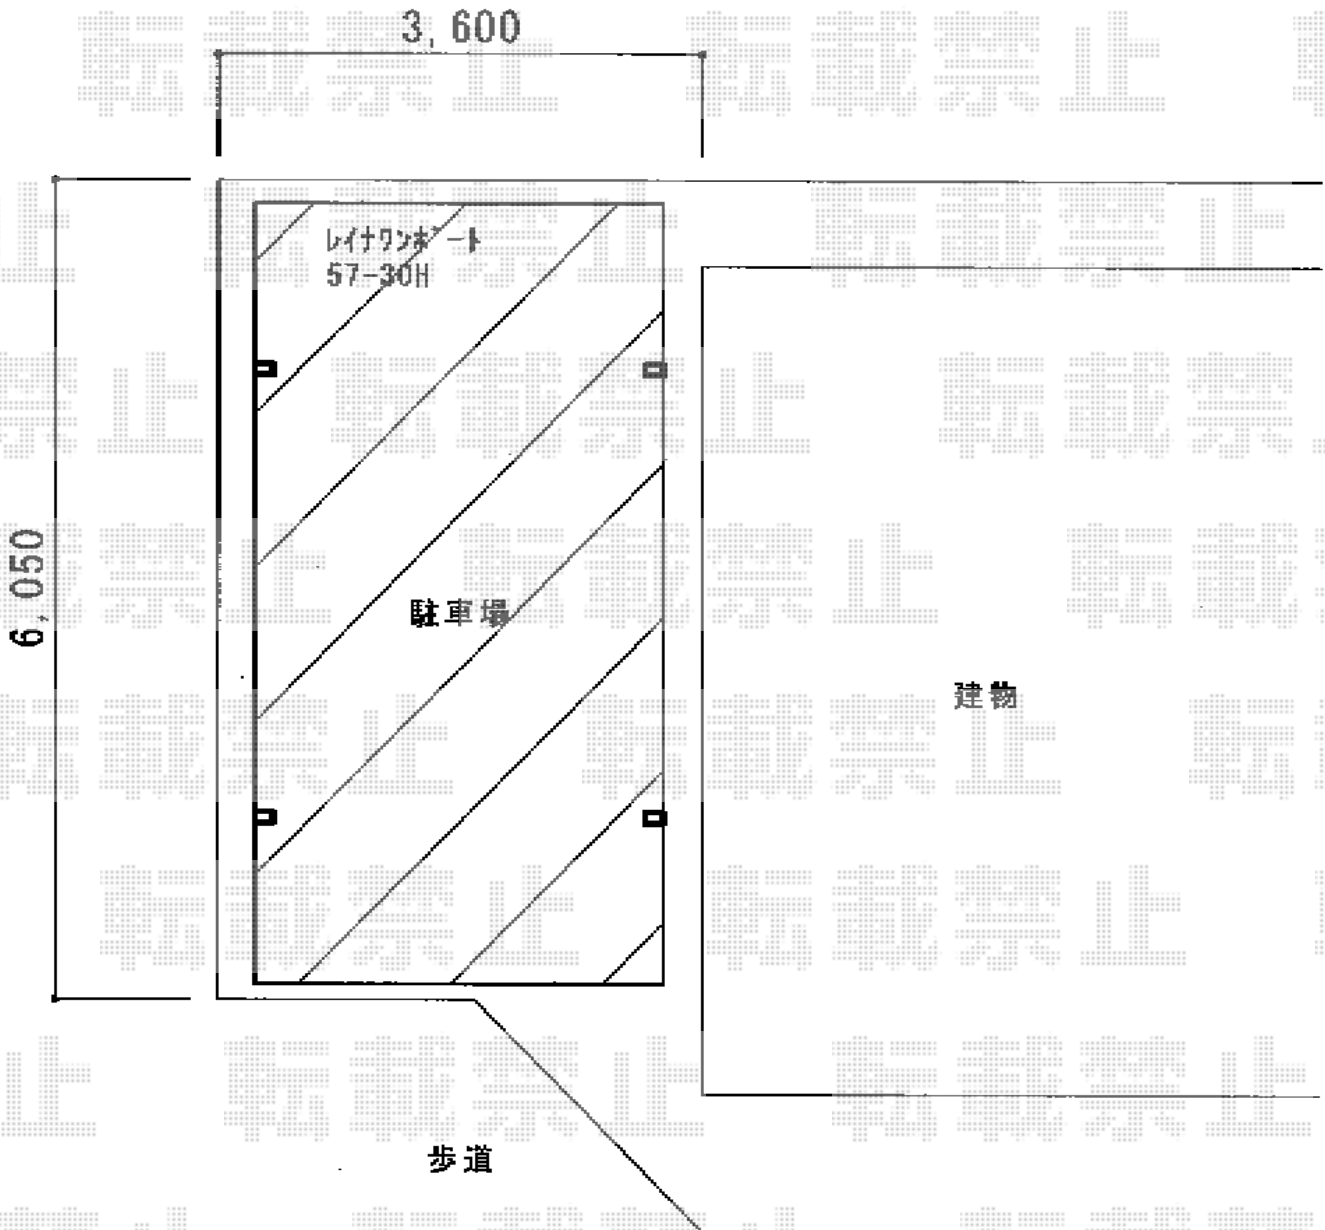

レイナワンポート 積雪～20cm対応

YKK AP レイナワンポート 積雪～20cm対応
幅=3,034 (mm) 奥行=5,768 (mm) 色：ブラウン
屋根材：熱線遮断ポリカーボネート
(アースブルーマット調)
柱仕様：ハイルーフ仕様 (有効高 約2,355mm)

現場状況や作図制限により概略図の内容と多少の違いが生じることがございます。
施工時は、現場優先とさせて頂きたく思いますので、お立会い頂き、
最終のご指示のほど、何卒、宜しくお願い致します。