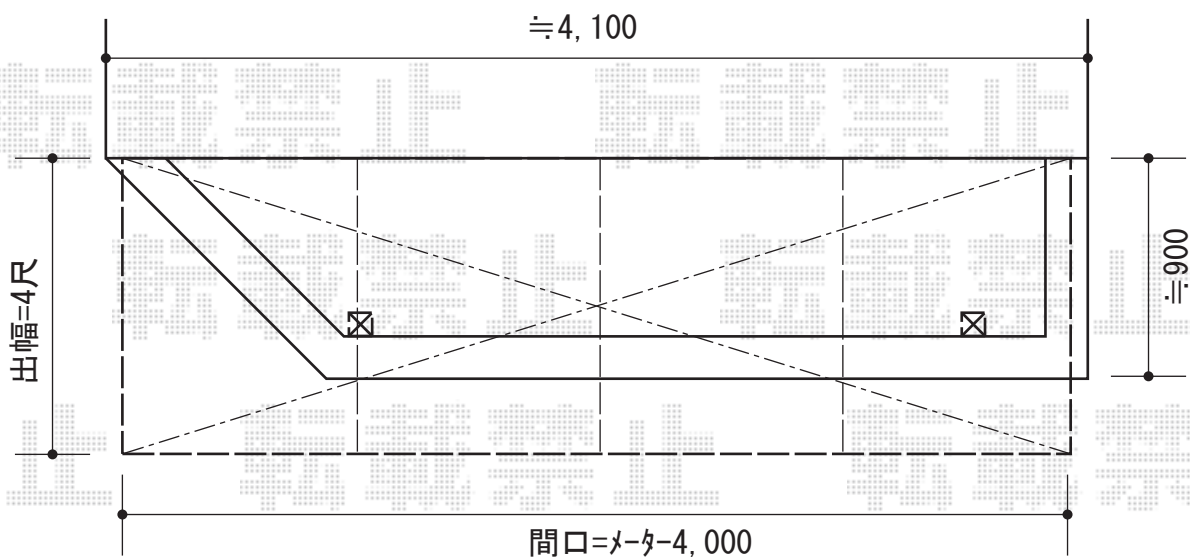

ヴェクターテラス R型 バルコニータイプ 単体 積雪～20cm対応

施工に際して、
オプション：物干しの
取付け位置・高さの
ご確認を頂けますよう、
お願い致します。

YKK AP ヴェクターテラス R型 バルコニータイプ 単体 積雪～20cm対応
間口=メ-タ-間2.0間（柱芯々3,718mm 屋根幅4,030mm）
出幅=4尺（1,170mm）
色：プラチナステン
屋根材：ポリカーボネート（ト-メイマ-ット/すりガラス調）
柱仕様：柱奥行移動タイプ

現場状況や作図制限により概略図の内容と多少の違いが生じることがございます。
施工時は、現場優先とさせて頂きたく思いますので、お立会い頂き、
最終のご指示のほど、何卒、宜しくお願い致します。

EX-SHOP
HTTP://WWW.EX-SHOP.NET

担当：山田