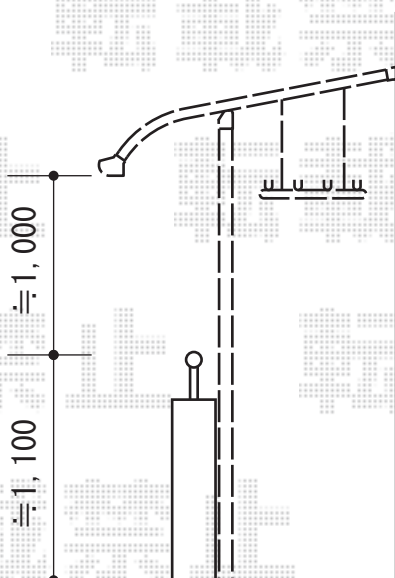

ヴェクターテラス R型 バルコニータイプ 単体 積雪～20cm対応

施工に際して、
オプション：物干しの
取付け位置・高さの
ご確認を頂けますよう、
お願い致します。

YKK AP ヴェクターテラス R型 バルコニータイプ 単体 積雪～20cm対応
間口=メ-タ-間2.0間（柱芯々3,718mm 屋根幅4,030mm）
出幅=4尺（1,170mm）
色：プラチナステン
屋根材：ポリカーボネート（ト-メイマ-ット/すりガラス調）
柱仕様：柱奥行移動タイプ

現場状況や作図制限により概略図の内容と多少の違いが生じることがございます。
施工時は、現場優先とさせて頂きたく思いますので、お立会い頂き、
最終のご指示のほど、何卒、宜しくお願い致します。

EX-SHOP
HTTP://WWW.EX-SHOP.NET

担当：山田