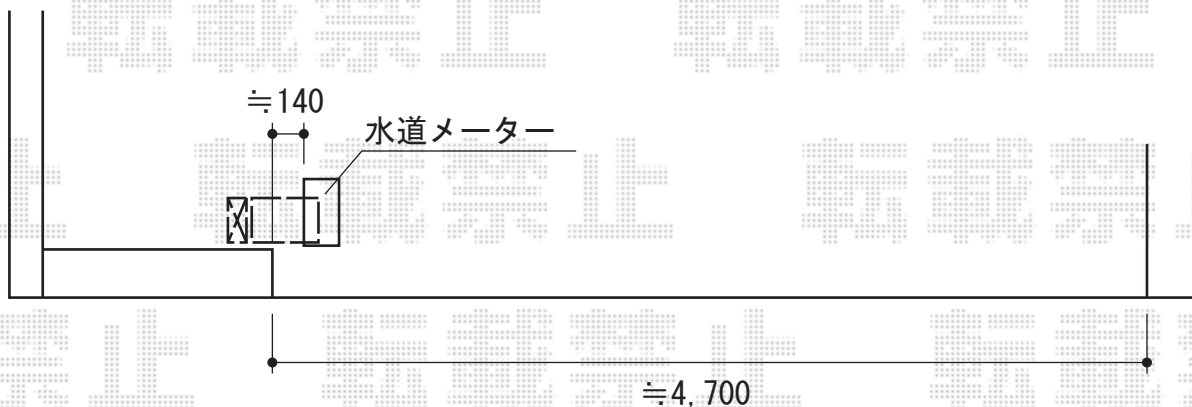

アルシャイン L型 Aタイプ ノンレール 両開き親子仕様

TOEX アルシャイン L型 Aタイプ ノンレール 両開き親子仕様
開口幅=4625mm
全幅=4839mm
たたみ幅=298mm+434mm
高さ=1250mm
色：シャイングレー
キャスター数：3
落棒数：3

現場状況や作図制限により概略図の内容と多少の違いが生じることがございます。
施工時は、現場優先とさせていただきますので、お立会い頂き、
最終のご指示のほど、何卒、宜しくお願い致します。