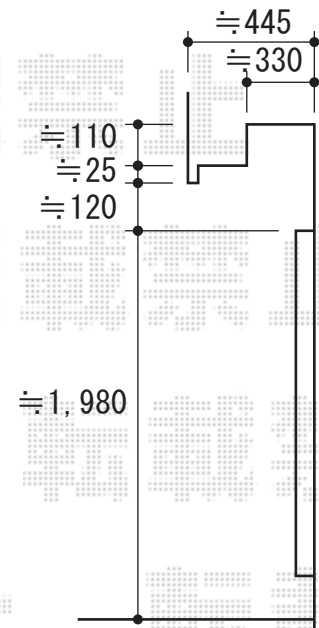

彩鳥CR型 ボックスタイプ リモコン式

ライトを少し下に
ずらします

トステム 彩鳥CR型 ボックスタイプ リモコン式
 間口=【特注】4,500mm
 出幅=2,000mm
 本体色：ホワイト
 キャンバス色：アクリル（ブラウンライン）
 駆動：外観右側駆動
 リモコン式：リモコン+風力・陽光センサー
 追加部材：ベースプレート一式
 スクリーン：ライトベージュ

現場状況や作図制限により概略図の内容と多少の違いが生じることがございます。
 施工時は、現場優先とさせて頂きたく思いますので、お立会い頂き、
 最終のご指示のほど、何卒、宜しくお願い致します。