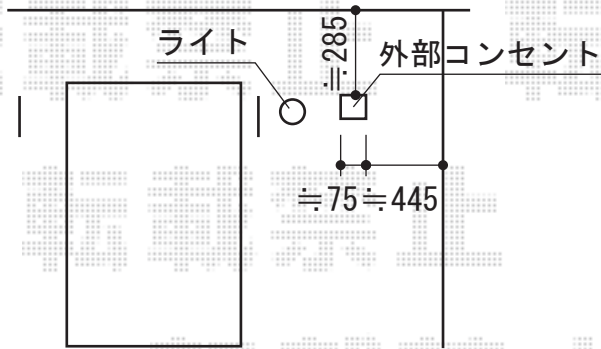

彩鳥CR型 ボックスタイプ リモコン式

ライトを少し下に
ずらします

トステム 彩鳥CR型 ボックスタイプ リモコン式
 間口=【特注】4,500mm
 出幅=2,000mm
 本体色：ホワイト
 キャンバス色：アクリル（ブラウンライン）
 駆動：外観右側駆動
 リモコン式：リモコン+風力・陽光センサー
 追加部材：ベースプレート一式
 スクリーン：ライトベージュ

現場状況や作図制限により概略図の内容と多少の違いが生じることがございます。
 施工時は、現場優先とさせて頂きたく思いますので、お立会い頂き、
 最終のご指示のほど、何卒、宜しくお願い致します。