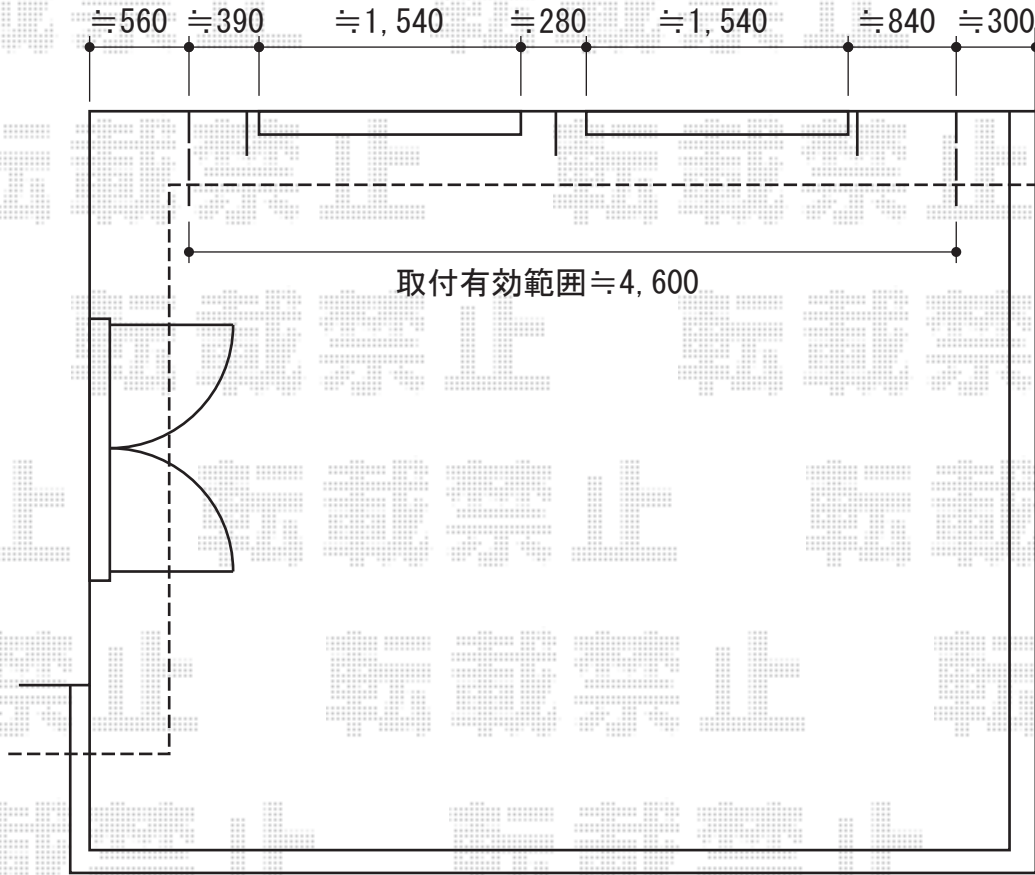

彩鳥CR型 ボックスタイプ リモコン式

ライトを少し下に
ずらします

トステム 彩鳥CR型 ボックスタイプ リモコン式
 間口=【特注】4,500mm
 出幅=2,000mm
 本体色：ホワイト
 キャンバス色：アクリル（ブラウンライン）
 駆動：外観右側駆動
 リモコン式：リモコン+風力・陽光センサー
 追加部材：ベースプレート一式
 スクリーン：ライトベージュ

現場状況や作図制限により概略図の内容と多少の違いが生じることがございます。
 施工時は、現場優先とさせて頂きたく思いますので、お立会い頂き、
 最終のご指示のほど、何卒、宜しくお願い致します。