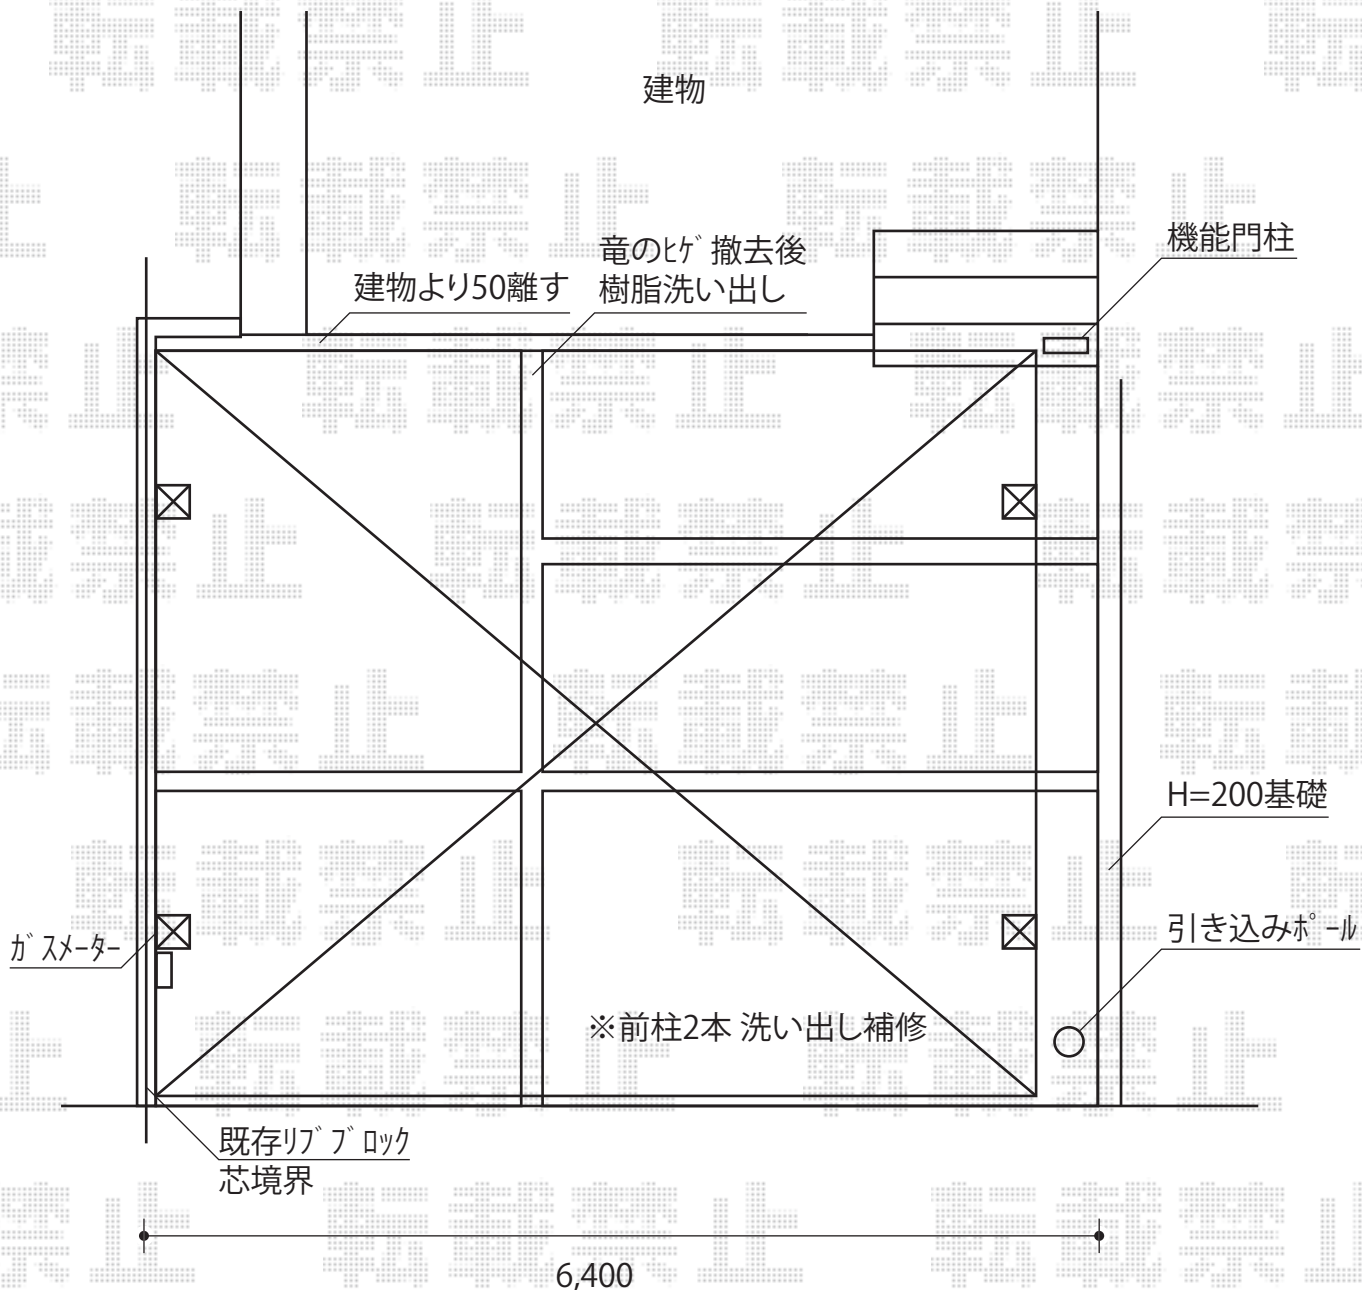

カーブポートシグマIII ワイド

トステム カーブポートシグマIII ワイド

幅=6,060 (mm)

奥行=4,980 (mm)

色:シャイングレー

屋根材:熱線吸収アクアポリカーボネート(ライトブルー)

柱仕様:ロング柱28仕様(有効高約2,800mm)

現場状況や作図制限により概略図の内容と多少の違いが生じることがございます。
施工時は、現場優先とさせて頂きたく思いますので、お立会い頂き、
最終のご指示のほど、何卒、宜しくお願い致します。