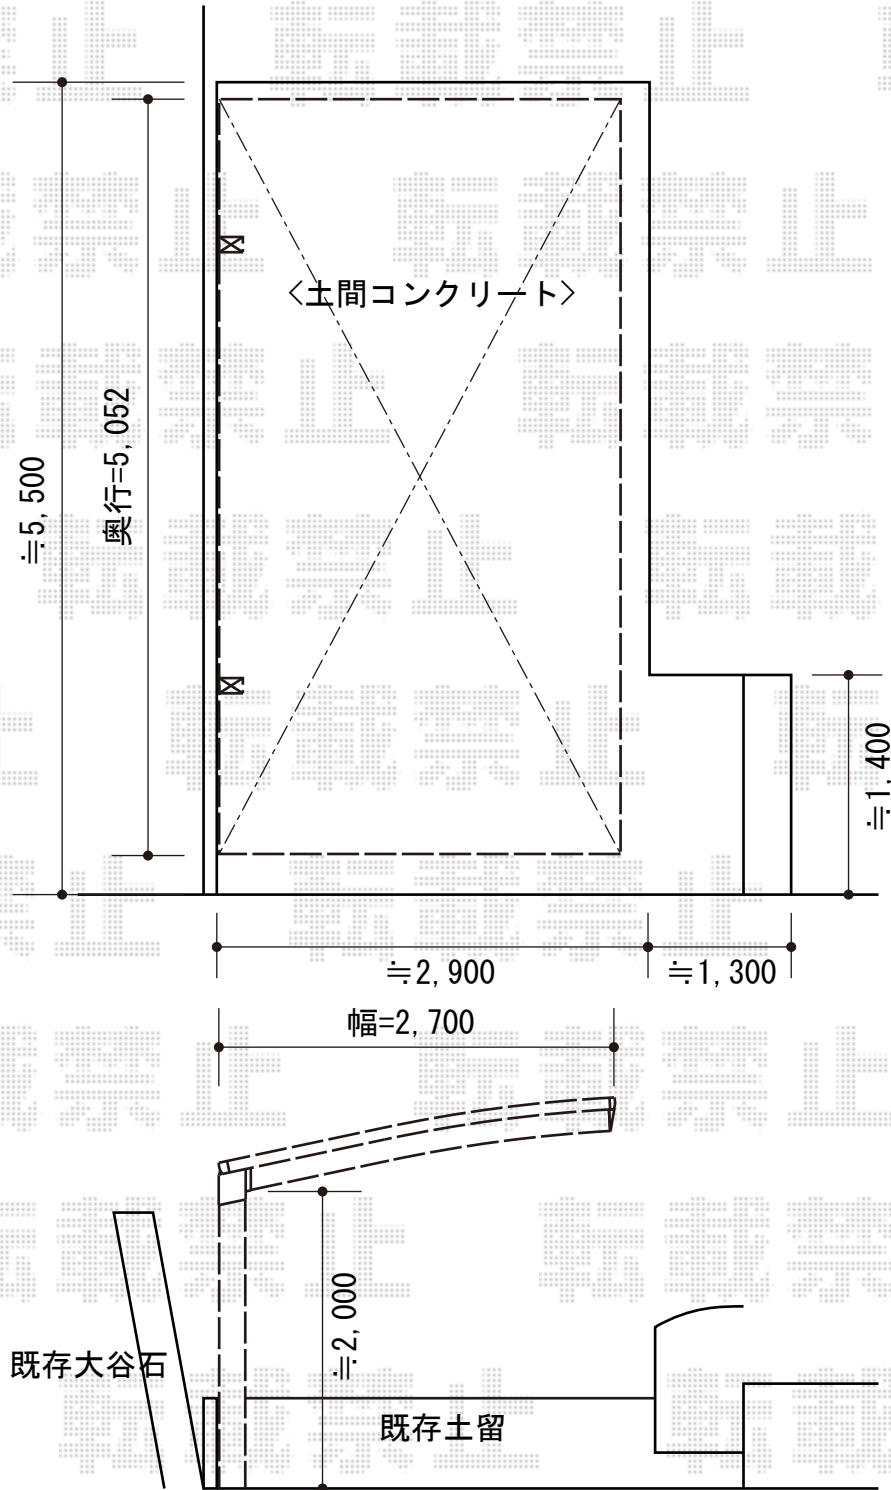

レイナポート 積雪～20cm対応

YKK AP レイナポート 積雪～20cm対応
幅=2,700mm
奥行=5,052mm
色：カームブラック
屋根材：ポリカーボネート（アースブルー）
柱仕様：標準柱仕様（有効高 約2,000mm）

現場状況や作図制限により概略図の内容と多少の違いが生じることがございます。
施工時は、現場優先とさせて頂きたく思いますので、お会い頂き、
最終のご指示のほど、何卒、宜しくお願い致します。