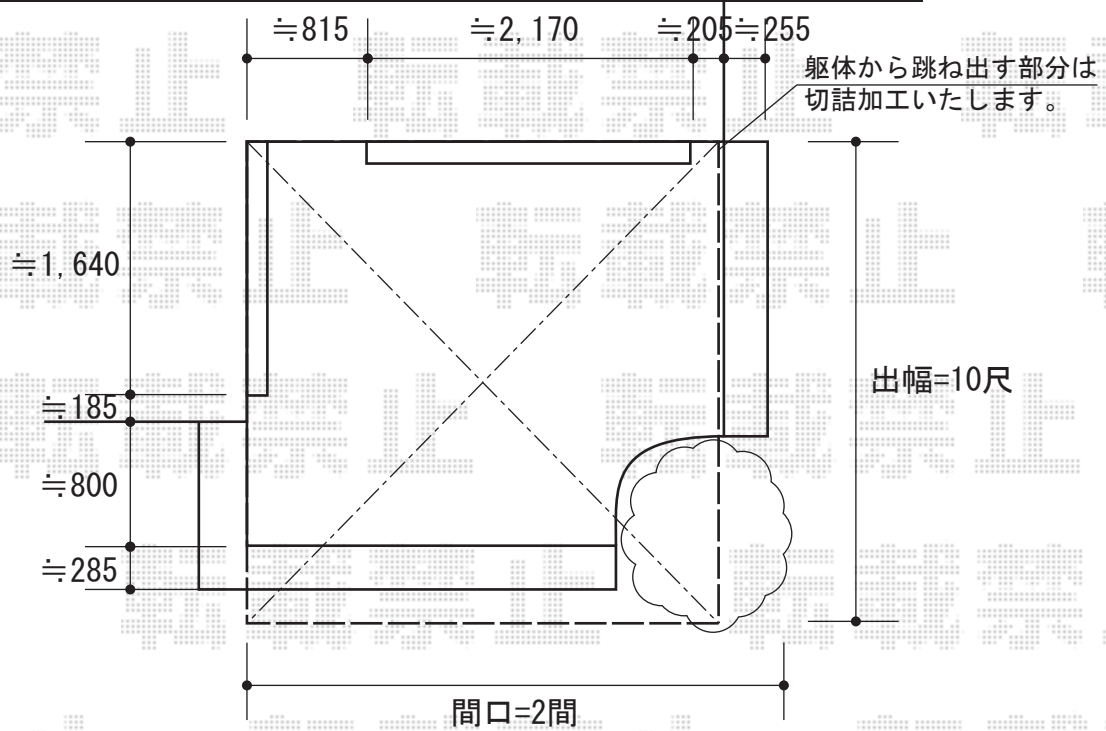

ヴェクターテラス R型 テラスタイプ 単体 片入隅納まり 積雪～20cm対応

YKK AP ヴェクターテラス R型 テラスタイプ 単体 片入隅納まり 積雪～20cm対応
 間口=関東間2.0間 (柱芯々3,485mm 屋根幅3,670mm)
 出幅=10尺 (2,970)
 色：ホワイト
 屋根材：熱線遮断ポリカーボネート (アースブルーマット調)
 柱仕様：ロング柱/柱位置固定タイプ
 施工方法：上止め
 オプション：吊り下げ物干し (ロング2本入)
 追加部材：片入隅部品箱

YKK AP 前面パネル
 本体仕様：関東間2.0間用/高さ2,000mm/ロング柱用
 パネル材：熱線遮断ポリカーボネート (アースブルーマット調)

現場状況や作図制限により概略図の内容と多少の違いが生じることがございます。
 施工時は、現場優先とさせていただきますので、お立会い頂き、
 最終のご指示のほど、何卒、宜しくお願い致します。

EX-SHOP
[HTTP://WWW.EX-SHOP.NET](http://www.ex-shop.net)