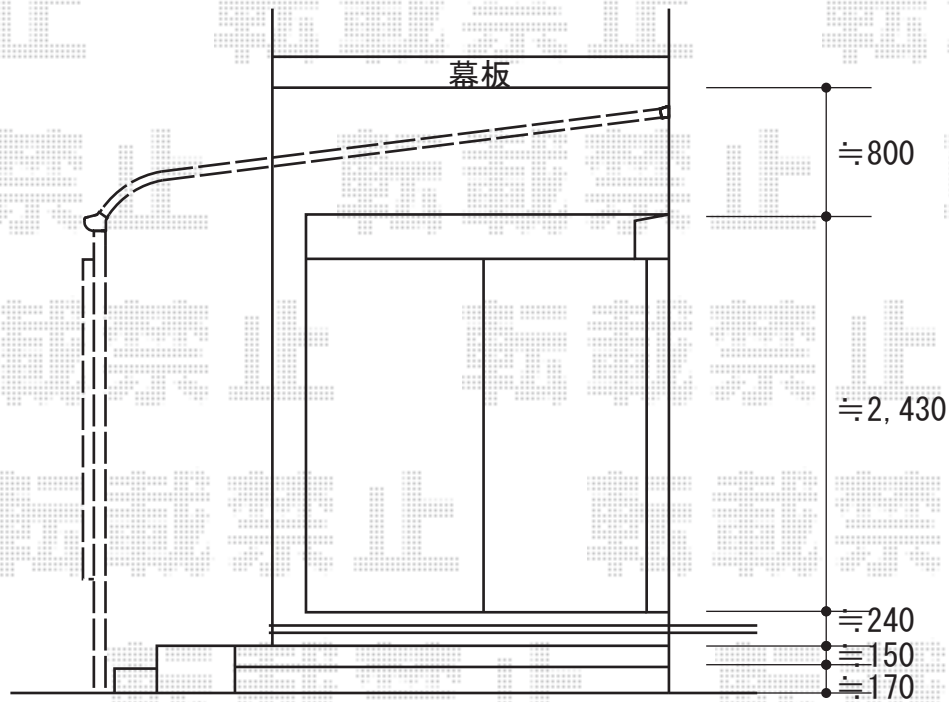

ヴェクターテラス R型 テラスタイプ 単体 片入隅納まり 積雪～20cm対応

YKK AP ヴェクターテラス R型 テラスタイプ 単体 片入隅納まり 積雪～20cm対応
 間口=関東間2.0間 (柱芯々3,485mm 屋根幅3,670mm)
 出幅=10尺 (2,970)
 色：ホワイト
 屋根材：熱線遮断ポリカーボネート (アースブルーマット調)
 柱仕様：ロング柱/柱位置固定タイプ
 施工方法：上止め
 オプション：吊り下げ物干し (ロング2本入)
 追加部材：片入隅部品箱

YKK AP 前面パネル
 本体仕様：関東間2.0間用/高さ2,000mm/ロング柱用
 パネル材：熱線遮断ポリカーボネート (アースブルーマット調)

現場状況や作図制限により概略図の内容と多少の違いが生じることがございます。
 施工時は、現場優先とさせていただきますので、お立会い頂き、
 最終のご指示のほど、何卒、宜しくお願い致します。

EX-SHOP
[HTTP://WWW.EX-SHOP.NET](http://www.ex-shop.net)