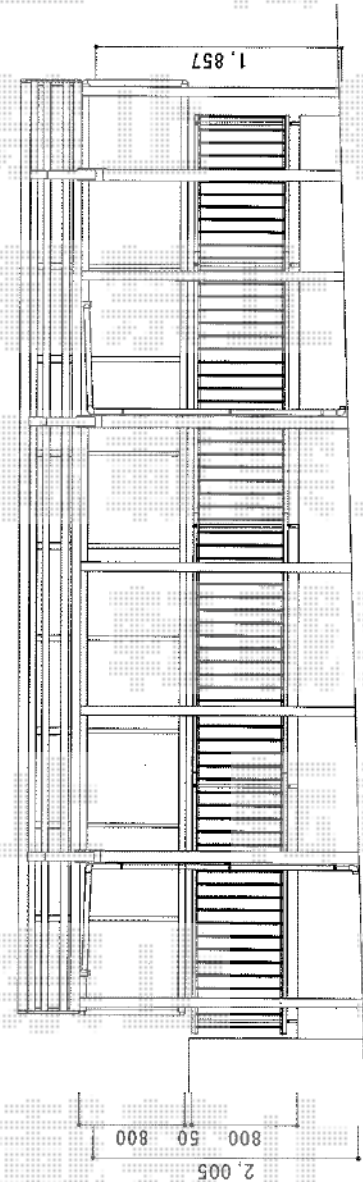

カーブポートシグマIII 延長 積雪~30cm対応

トステム カーブポートシグマIII
延長 積雪~30cm対応

幅=2,401mm

奥行=7,098mm

色：ホワイト

屋根材：ポリカーボネート

(クリアマット/すりガラス調)

柱仕様：ロング柱23仕様 (有効高 約2,300mm)

トステム サイドパネル 1段 H800

57+14タイプ用 ロング柱23用

色：ホワイト

パネル材：ポリカーボネート

(クリアマット/すりガラス調)

現場状況や作図制限により概略図の内容と多少の違いが生じることがございます。
施工時は、現場優先とさせて頂きたく思い確その面にお話し頂き、
最終のご指示のほど、何卒、宜しくお願い致します。

EX-SHOP
HTTP://WWW.EX-SHOP.NET

担当：永田