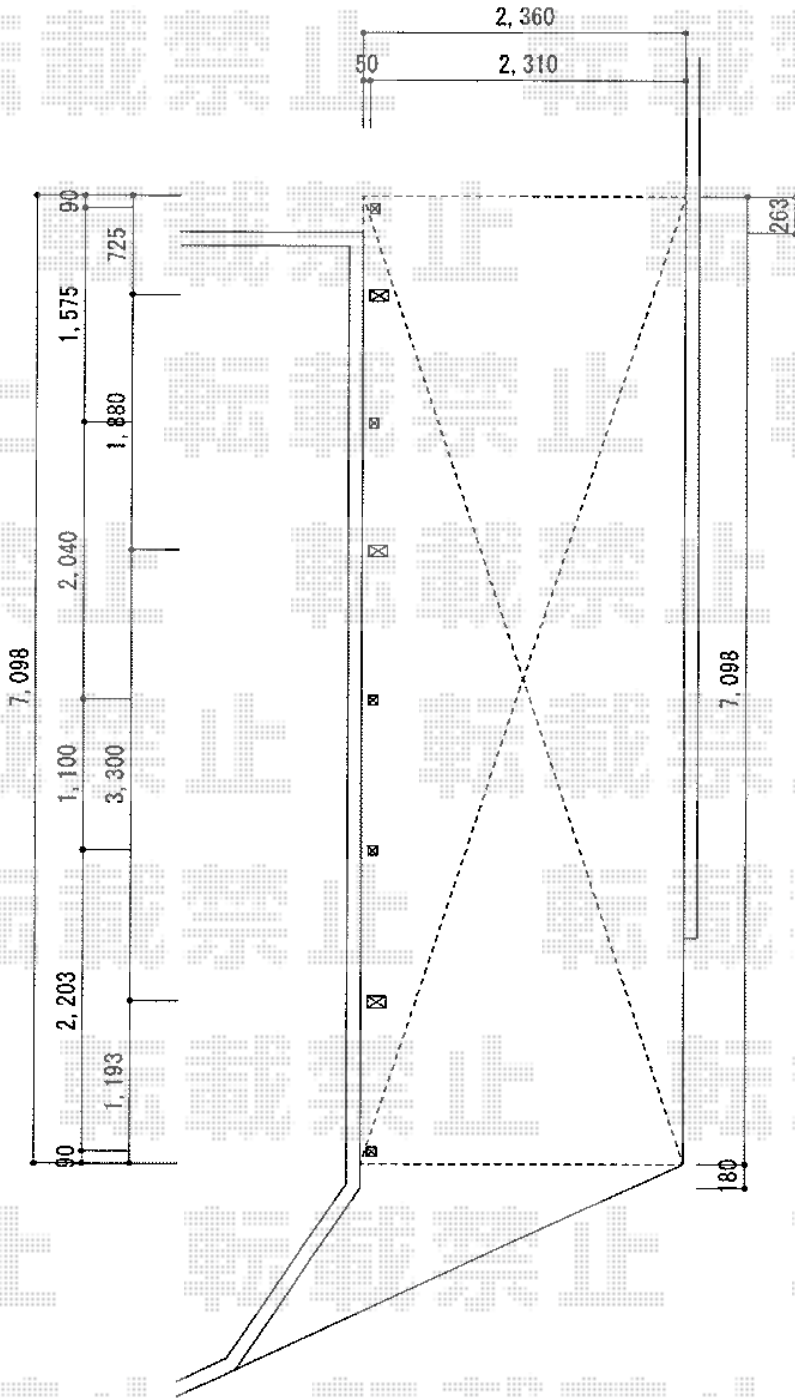

カーブポートシグマIII 延長 積雪~30cm対応

トステム カーブポートシグマIII
延長 積雪~30cm対応

幅=2,401mm

奥行=7,098mm

色：ホワイト

屋根材：ポリカーボネート

(クリアマット/すりガラス調)

柱仕様：ロング柱23仕様 (有効高 約2,300mm)

トステム サイドパネル 1段 H800

57+14タイプ用 ロング柱23用

色：ホワイト

パネル材：ポリカーボネート

(クリアマット/すりガラス調)

現場状況や作図制限により概略図の内容と多少の違いが生じることがございます。
施工時は、現場優先とさせて頂きたく思い確その面にお話し頂き、
最終のご指示のほど、何卒、宜しくお願い致します。

EX-SHOP
HTTP://WWW.EX-SHOP.NET

担当：永田