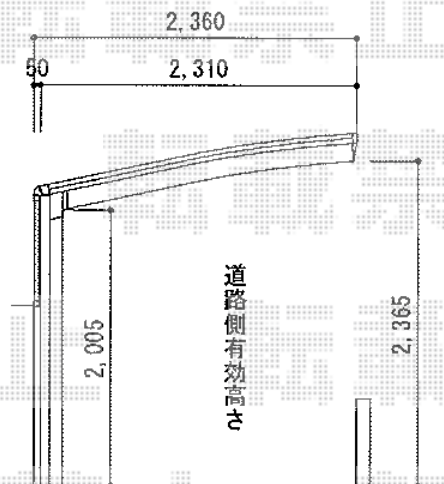

カーブポートシグマIII 延長 積雪~30cm対応

トステム カーブポートシグマIII
延長 積雪~30cm対応

幅=2,401mm

奥行=7,098mm

色：ホワイト

屋根材：ポリカーボネート

(クリアマット/すりガラス調)

柱仕様：ロング柱23仕様 (有効高 約2,300mm)

トステム サイドパネル 1段 H800

57+14タイプ用 ロング柱23用

色：ホワイト

パネル材：ポリカーボネート

(クリアマット/すりガラス調)

現場状況や作図制限により概略図の内容と多少の違いが生じることがございます。
施工時は、現場優先とさせて頂きたく思い確その面にお話し頂き、
最終のご指示のほど、何卒、宜しくお願い致します。

EX-SHOP
HTTP://WWW.EX-SHOP.NET

担当：永田