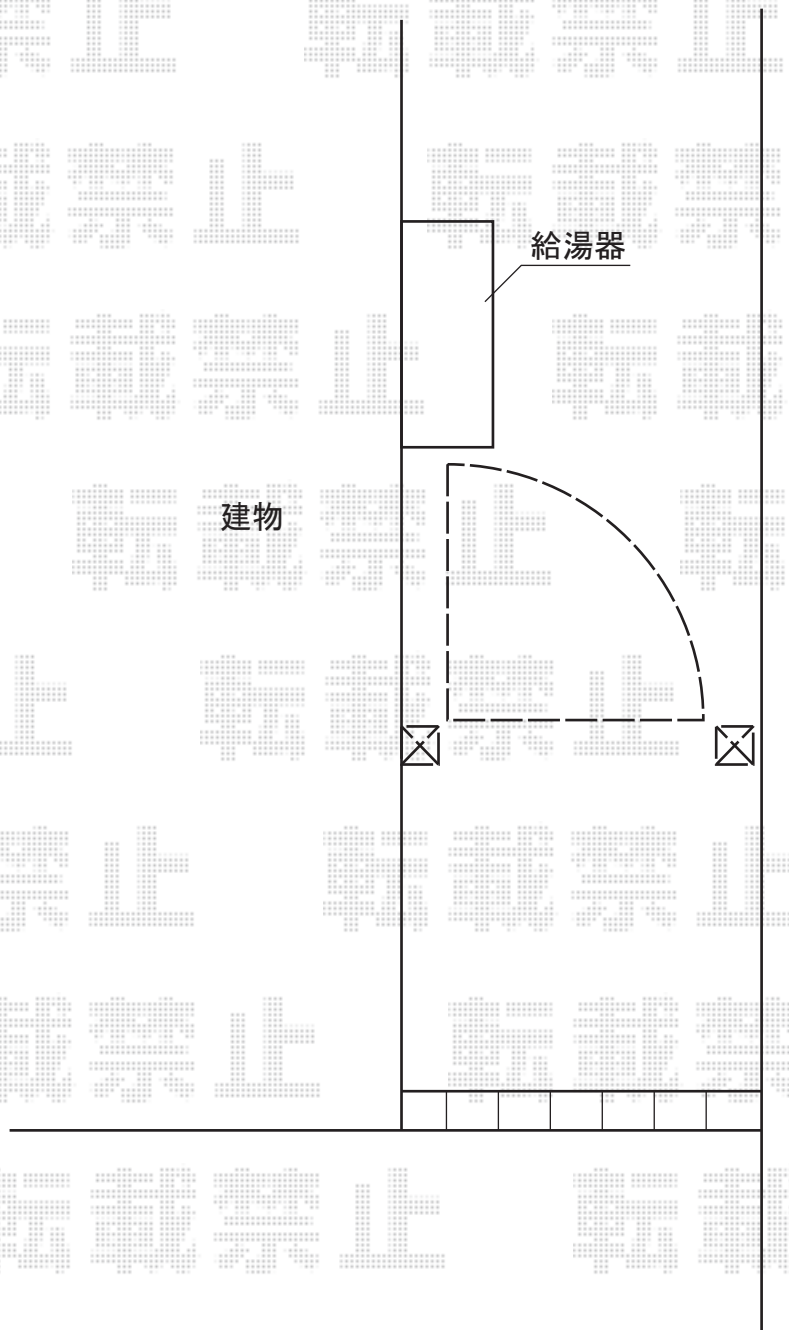

エクスライン門扉3型 片開き 門柱使用

YKK AP エクスライン門扉3型 片開き 門柱使用
扉1枚 (W×H) = (600mm×1,400mm)
色：プラチナステン
錠：ハンドル錠E8型
開き：内開き

現場状況や作図制限により概略図の内容と多少の違いが生じることがございます。
施工時は、現場優先とさせて頂きたく思いますので、お立会い頂き、
最終のご指示のほど、何卒、宜しくお願い致します。

EX-SHOP
HTTP://WWW.EX-SHOP.NET