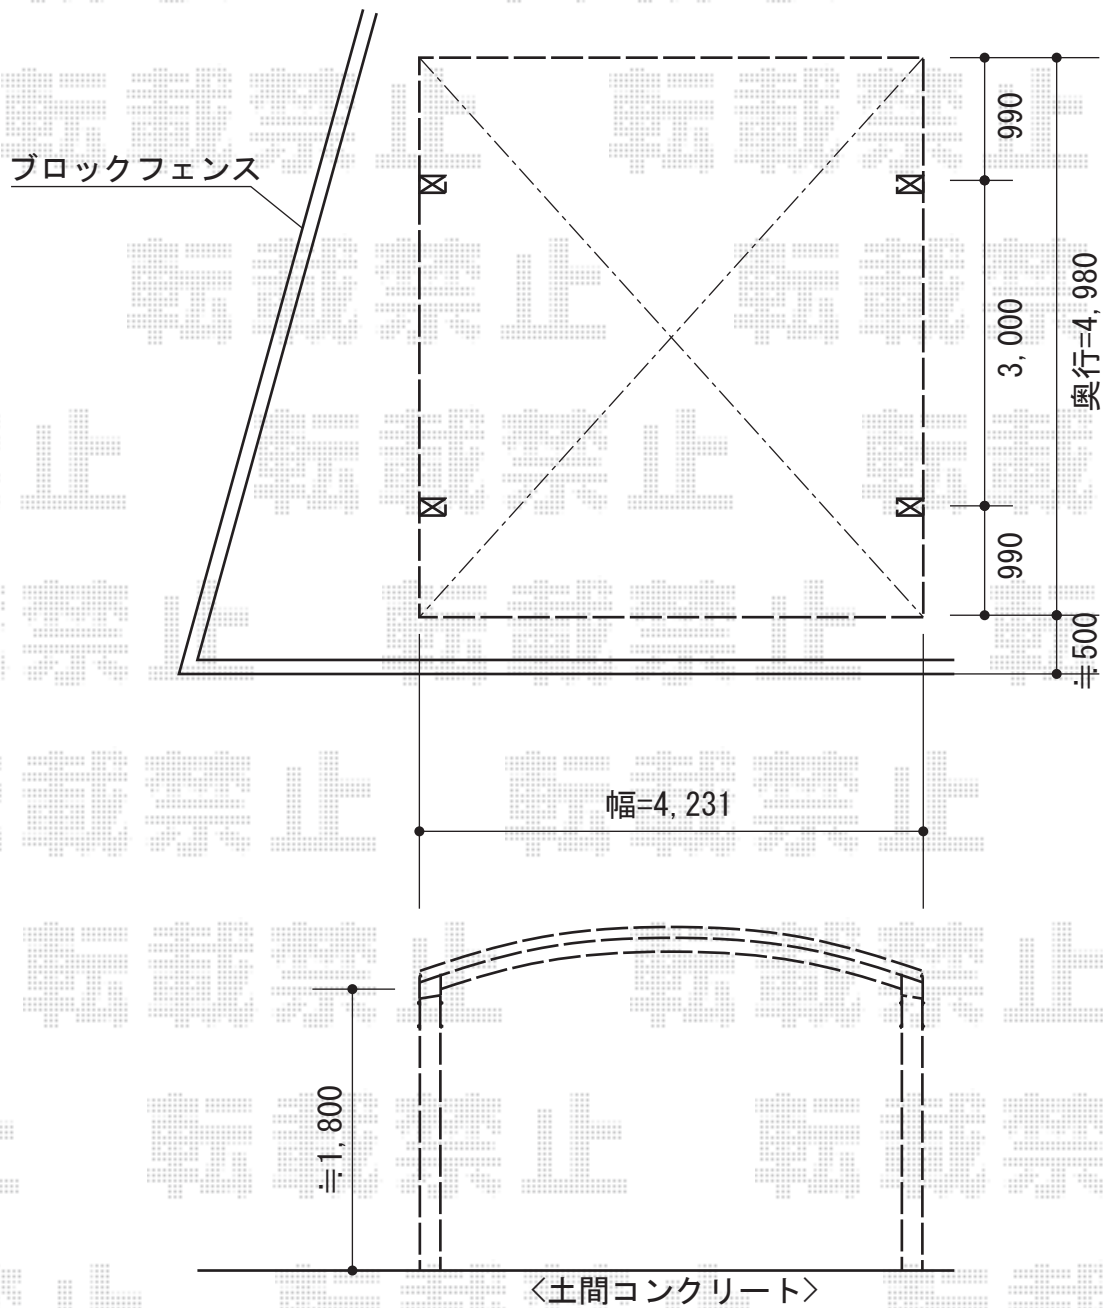

カーブポートシグマIII ワイド 積雪～30cm対応

トステム カーブポートシグマIII ワイド 積雪～30cm対応
幅=4,231mm
奥行=4,980mm
色：シャイングレー
屋根材：ポリカーボネート（ブルースモーク）
柱仕様：標準柱仕様（有効高 約1,800mm）

現場状況や作図制限により概略図の内容と多少の違いが生じることがございます。
施工時は、現場優先とさせて頂きたく思いますので、お立会い頂き、
最終のご指示のほど、何卒、宜しくお願い致します。