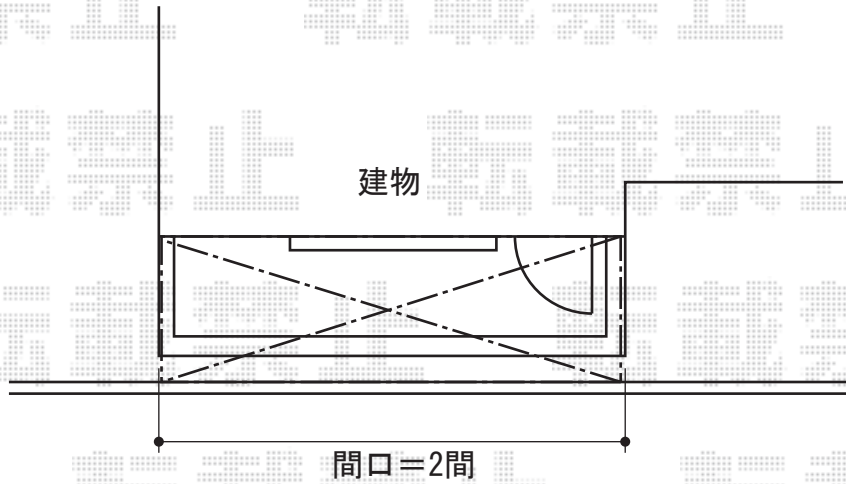

ライザーテラスII R型 ルーフタイプ 単体 積雪～20cm対応

トステム ライザーテラスII R型 ルーフタイプ 単体 積雪～20cm対応
間口=関東間2.0間 (方杖/屋根幅3,660mm)
出幅=4尺 (1,185mm)
色：シャイングレー
屋根材：熱線吸収アクアポリカーボネート (ライトブルー)
柱仕様：ルーフタイプ (柱無し)
施工方法：下止め

トステム 吊下げ物干し 標準 標準タイプ 2本入り
色：シャイングレー
追加部材：吊り下げ物干し取付棧

現場状況や作図制限により概略図の内容と多少の違いが生じることがございます。
施工時は、現場優先とさせて頂きたく思いますので、お立会い頂き、
最終のご指示のほど、何卒、宜しくお願い致します。

EX-SHOP
HTTP://WWW.EX-SHOP.NET

担当：永田

全ての著作権は、エクスショップに帰属します。当社との取引目的外の使用・複製・転載禁止となっております。