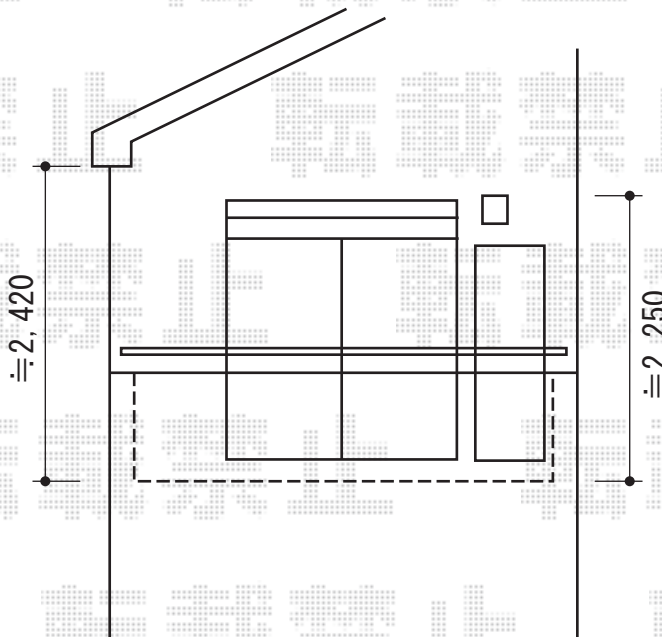

ライザーテラスII R型 ルーフタイプ 単体 積雪～20cm対応

トステム ライザーテラスII R型 ルーフタイプ 単体 積雪～20cm対応
間口=関東間2.0間 (方杖/屋根幅3,660mm)
出幅=4尺 (1,185mm)
色：シャイングレー
屋根材：熱線吸収アクアポリカーボネート (ライトブルー)
柱仕様：ルーフタイプ (柱無し)
施工方法：下止め

トステム 吊下げ物干し 標準 標準タイプ 2本入り
色：シャイングレー
追加部材：吊り下げ物干し取付棧