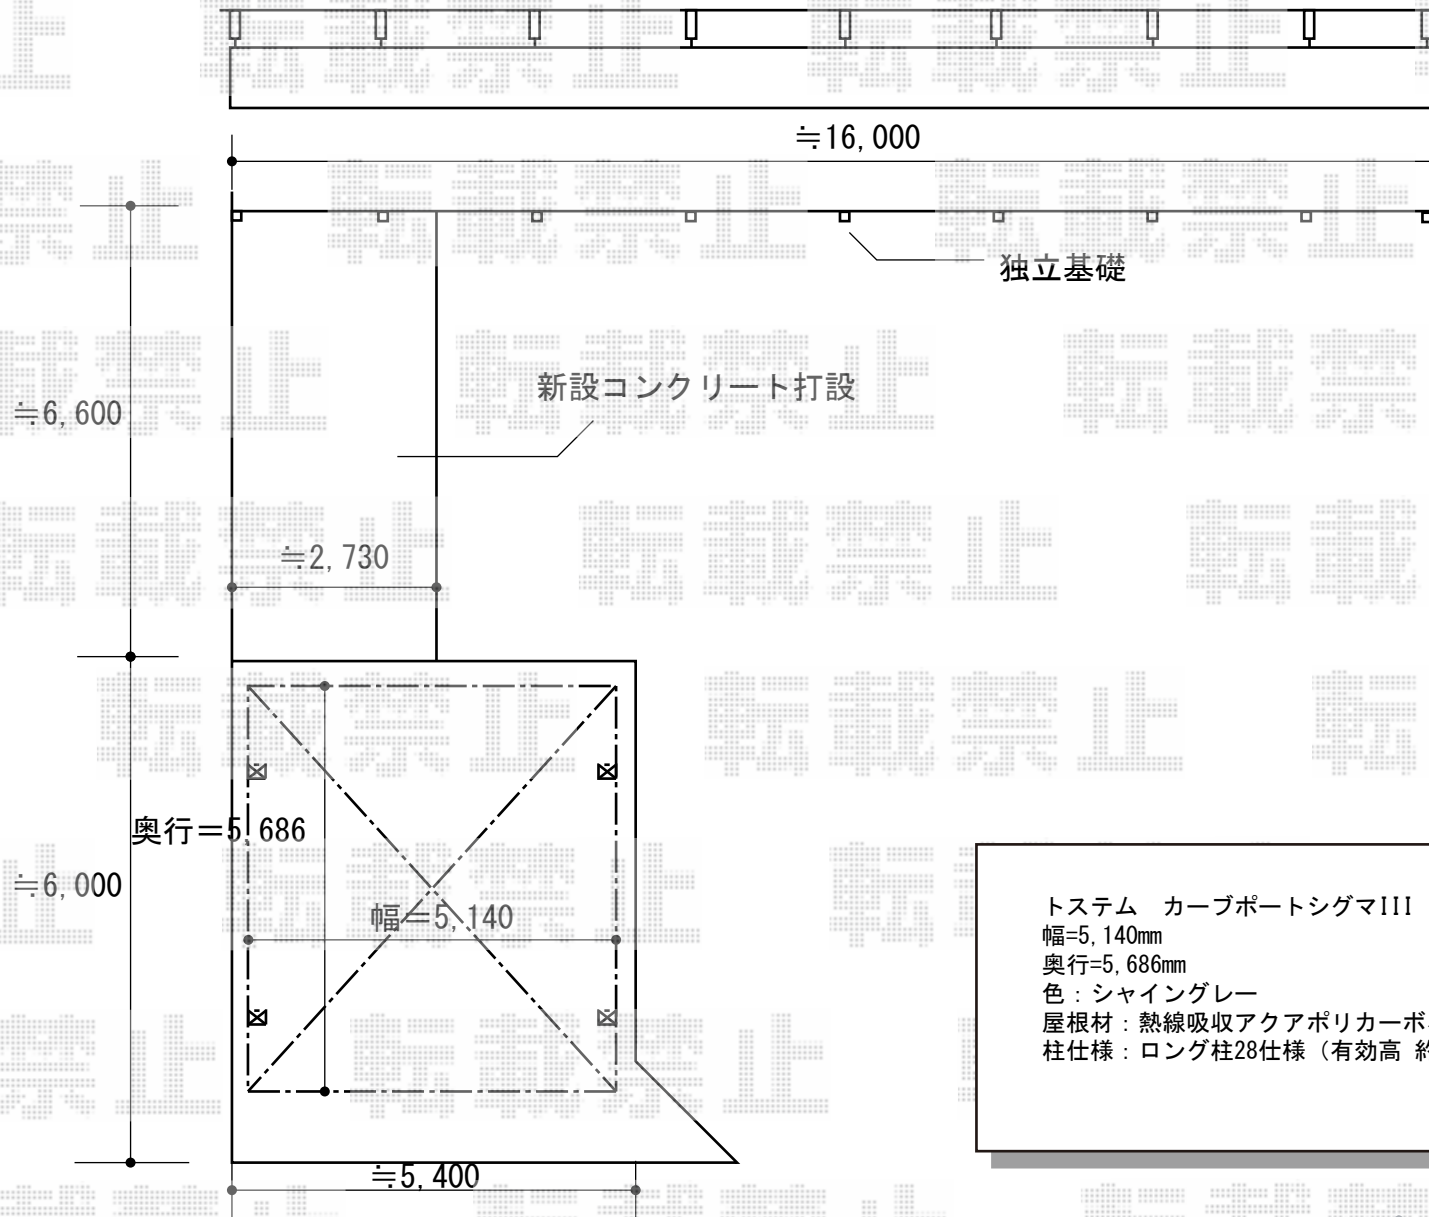

# カーブポートシグマIII ワイド 積雪～30cm対応

トステム カーブポートシグマIII ワイド 積雪～30cm対応  
幅=5,140mm  
奥行=5,686mm  
色：シャイングレー  
屋根材：熱線吸収アクアポリカーボネート（ライトブルー）  
柱仕様：ロング柱28仕様（有効高 約2,800mm）

現場状況や作図制限により概略図の内容と多少の違いが生じることがございます。  
施工時は、現場優先とさせて頂きたく思いますので、お立会い頂き、  
最終のご指示のほど、何卒、宜しくお願い致します。