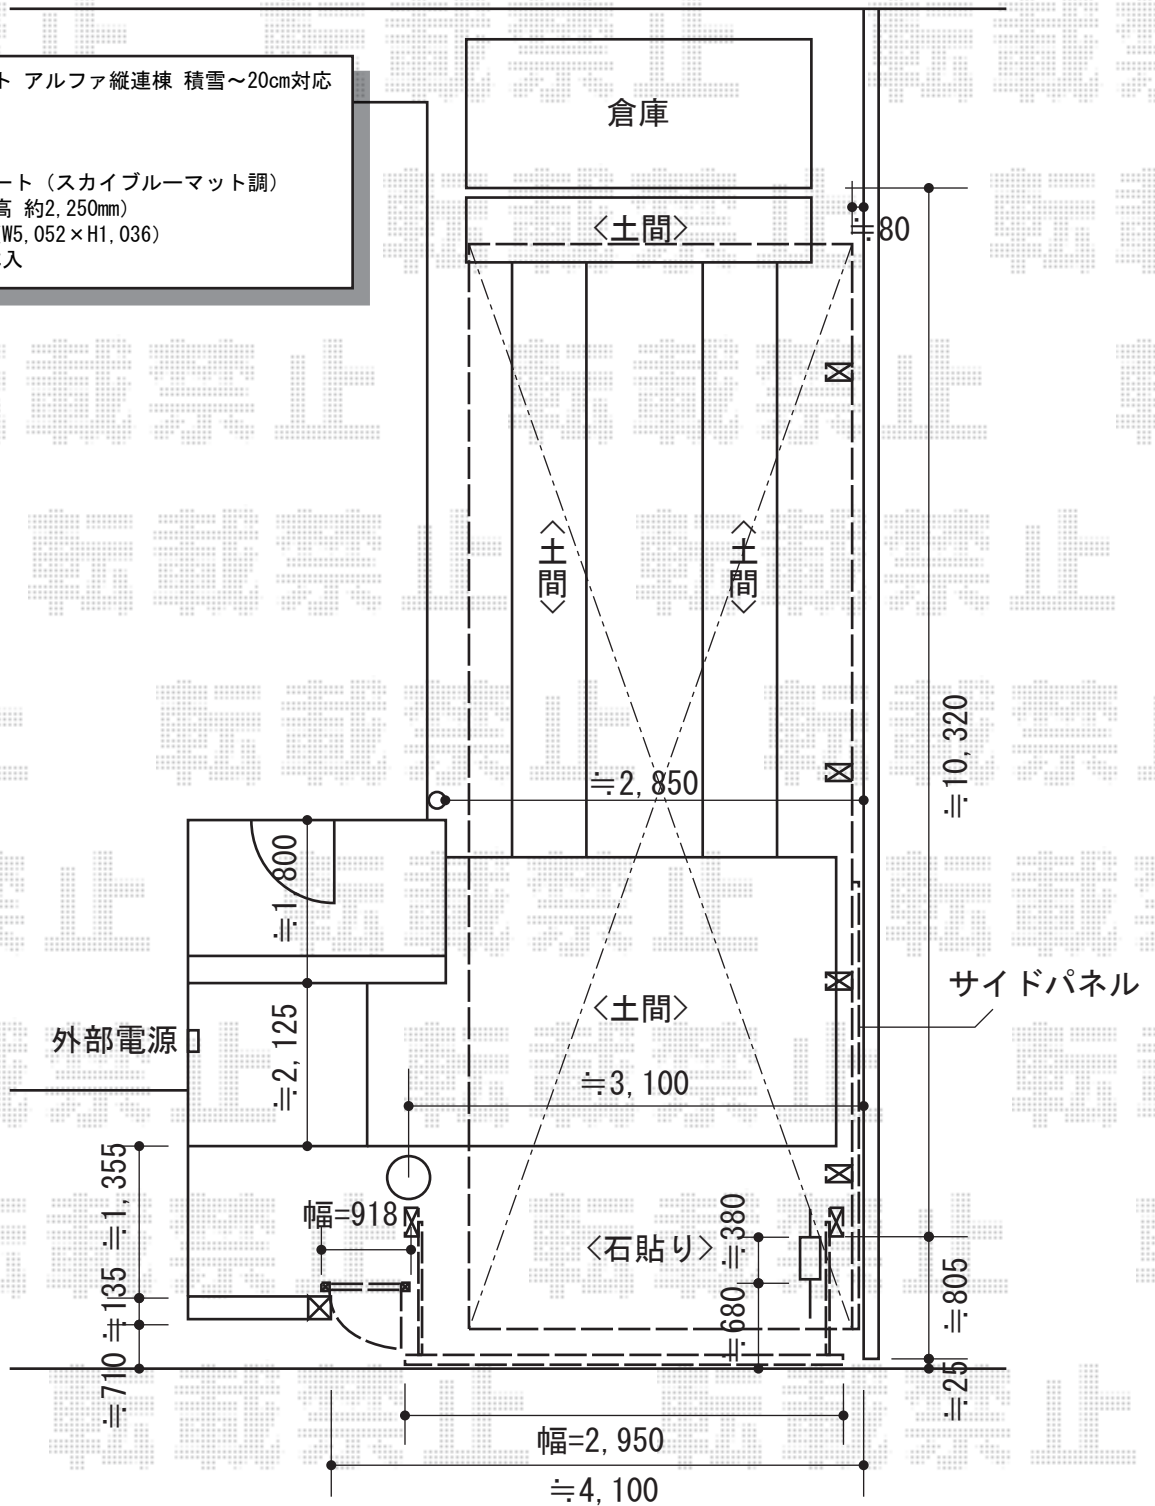

# カーポート・カーゲート

Value Select プレシオサポート アルファ縦連棟 積雪~20cm対応  
 幅=2,702mm  
 奥行=10,064mm  
 色：ノーブルステン  
 屋根材：熱線遮断ポリカーボネート（スカイブルーマット調）  
 柱仕様：ハイルーフ仕様（有効高 約2,250mm）  
 オプション：サイドパネル1段（W5,052×H1,036）  
 オプション：着脱式サポート2本入

TOEX オーバードアRライフモダンY型 電動式 トランス仕様  
 本体（W×H）=（2,950mm×1,000mm）  
 色：シャイングレー+イタリアンウォールナット  
 柱仕様：1000（ハイルーフ仕様式）  
 駆動：外観左側駆動  
 オプション：（追加用）リモコン送信器×1

現場状況や作図制限により概略図の内容と多少の違いが生じることがございます。  
 施工時は、現場優先とさせて頂きたく思いますので、お立会い頂き、  
 最終のご指示のほど、何卒、宜しくお願い致します。