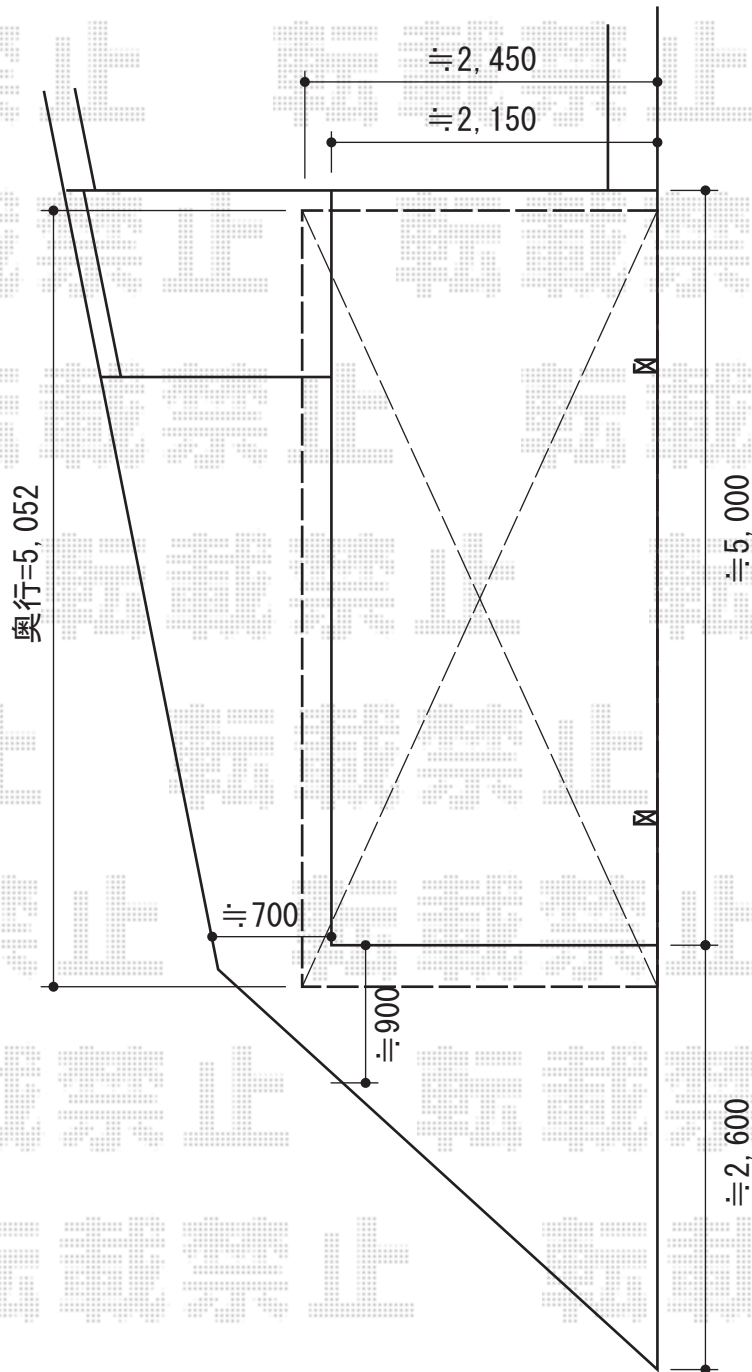

プレシオスポーツ 積雪~20cm対応

Value Select プレシオスポーツ 積雪~20cm対応
幅=2,400mm
奥行=5,052mm
色：チャコールブラック
屋根材：熱線遮断ポリカーボネート（スカイブルーマット調）
柱仕様：ハイルーフ仕様（有効高 約2,250mm）

現場状況や作図制限により概略図の内容と多少の違いが生じることがございます。
施工時は、現場優先とさせて頂きたく思いますので、お立会い頂き、
最終のご指示のほど、何卒、宜しくお願い致します。