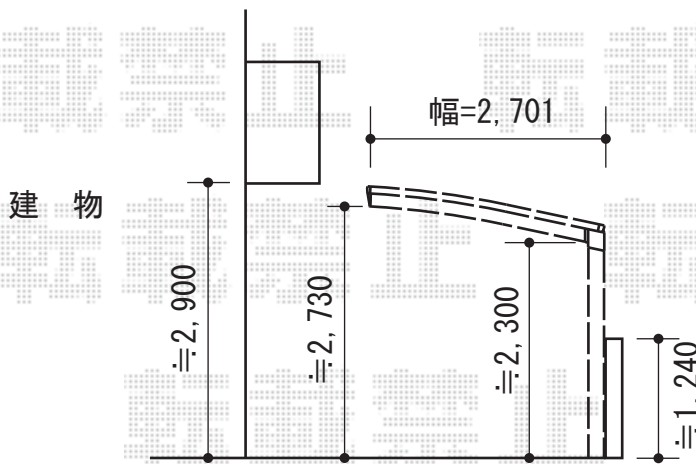

カーブポートシグマIII 延長タイプ 積雪~30cm対応

施工に際して、
オプション：物干しの
取付け位置・高さの
ご確認を頂けますよう、
お願い致します。

トステム カーブポートシグマIII 延長タイプ 積雪~30cm対応
幅=2,701mm
奥行=6,392mm
色：シャイングレー
屋根材：ポリカーボネート（クリアマット/すりガラス調）
柱仕様：ロング柱23仕様（有効高 約2,300mm）

トステム 収納式物干し 標準 2本入
色：シャイングレー

現場状況や作図制限により概略図の内容と多少の違いが生じることがございます。
施工時は、現場優先とさせて頂きたく思いますので、お立会い頂き、
最終のご指示のほど、何卒、宜しくお願い致します。

EX-SHOP
HTTP://WWW.EX-SHOP.NET

担当：八浦