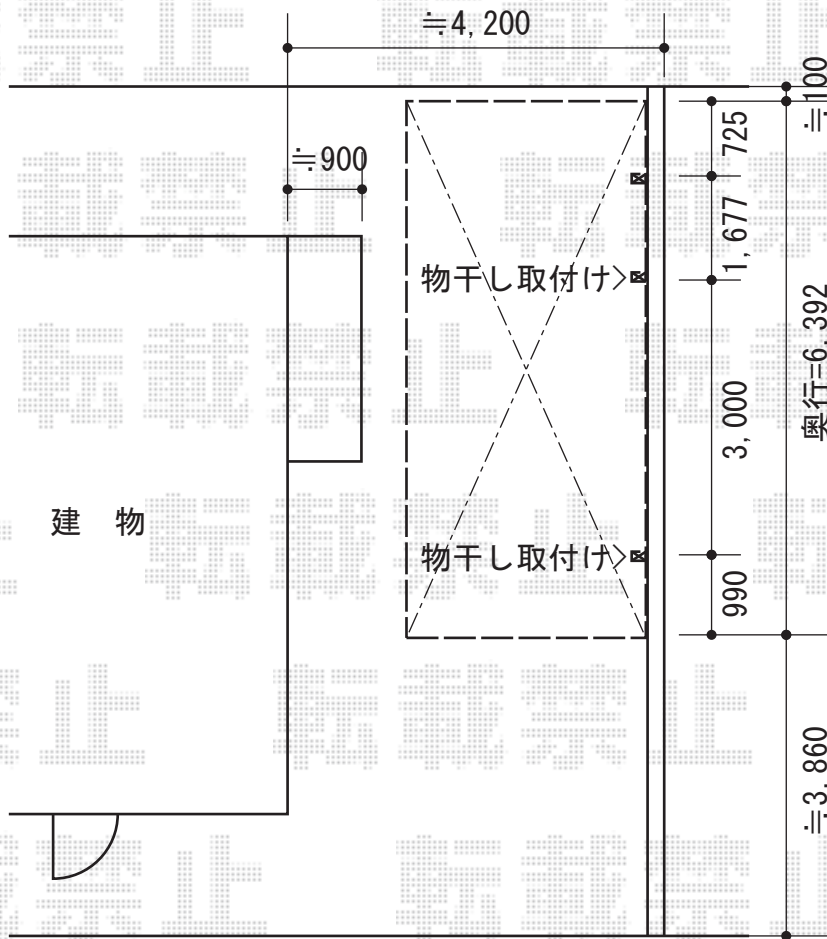

カーブポートシグマIII 延長タイプ 積雪~30cm対応

施工に際して、
オプション：物干しの
取付け位置・高さの
ご確認を頂けますよう、
お願い致します。

トステム カーブポートシグマIII 延長タイプ 積雪~30cm対応
幅=2,701mm
奥行=6,392mm
色：シャイングレー
屋根材：ポリカーボネート（クリアマット/すりガラス調）
柱仕様：ロング柱23仕様（有効高 約2,300mm）

トステム 収納式物干し 標準 2本入
色：シャイングレー

現場状況や作図制限により概略図の内容と多少の違いが生じることがございます。
施工時は、現場優先とさせて頂きたく思いますので、お立会い頂き、
最終のご指示のほど、何卒、宜しくお願い致します。

EX-SHOP
HTTP://WWW.EX-SHOP.NET

担当：八浦