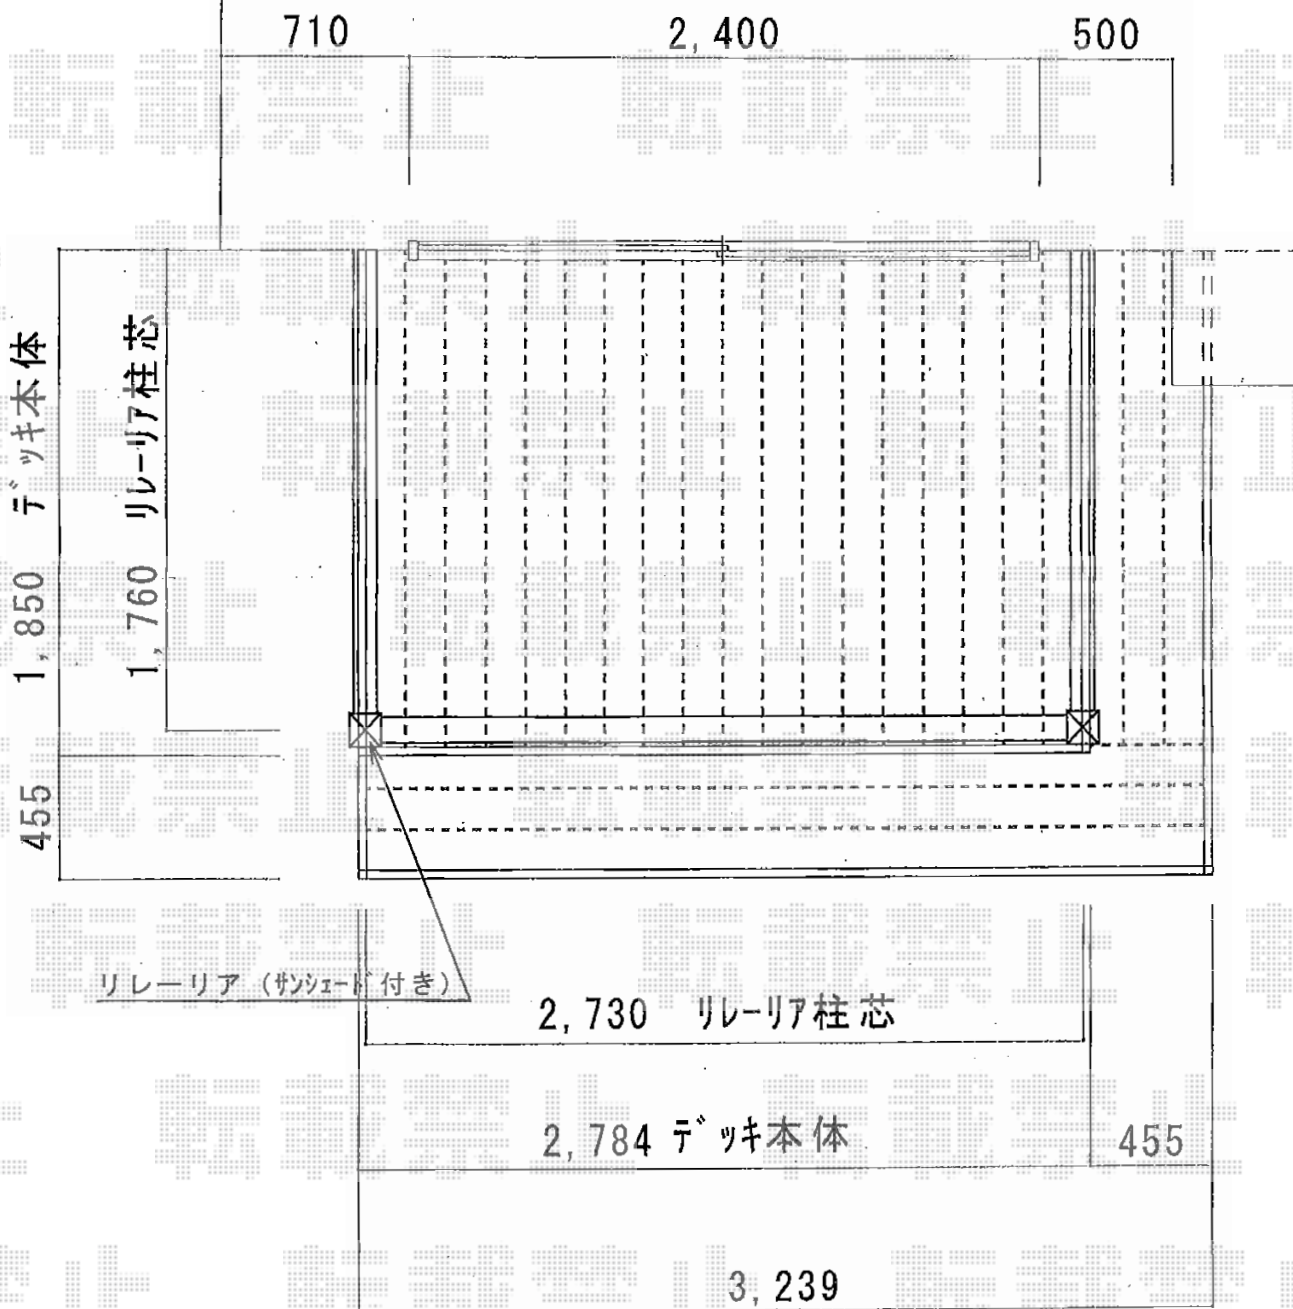

ウッドデッキ・テラス屋根

YKK AP リレーリア テラス屋根 積雪~20cm対応
 間口=メーター1.5間 (屋根幅2,730mm)
 出幅=6尺 (1,760mm)
 色: シーターブラウン
 屋根材: ポリカーボネート (トーマイマツト)
 オプション: 【特注】カーテンII (ホワイト)
 フック棒

YKK AP リウッドデッキII 単体
 間口=標準1.5間 (2,784mm)
 出幅=6尺 (1,850mm)
 色: ホワイトブラウン/束柱色: プラチナステン
 床板: 縦貼り
 束柱: KSタイプ (400~500mm)
 オプション: 段床 (正面・外観右側面) 奥行き455mm