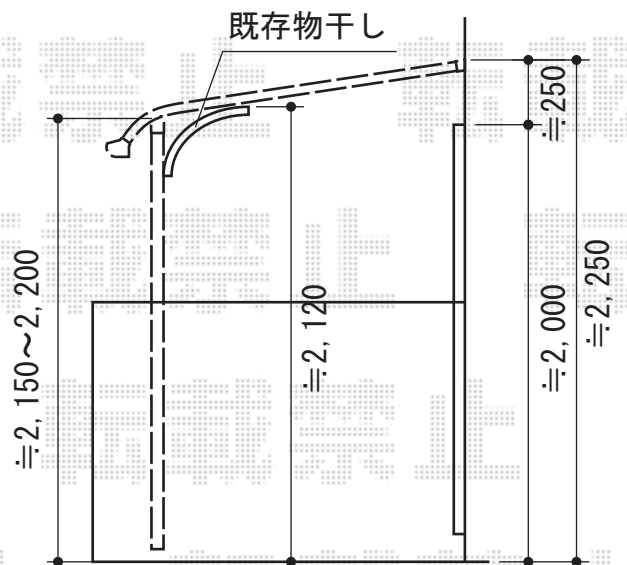

プレシオステラス R型 屋根タイプ 単体 積雪～20cm対応

Value Select プレシオステラス R型 屋根タイプ 単体  
 間口=関東間1.5間 (柱芯々2,575mm 屋根幅2,760mm)  
 出幅=6尺 (1,770mm)  
 色：チャコールブラック  
 屋根材：熱線遮断ポリカーボネート (スカイブルーマット調)  
 柱仕様：柱奥行移動タイプ  
 施工方法：下止め  
 躯体式バルコニー用部品箱：コーナー用×1・中間用×1