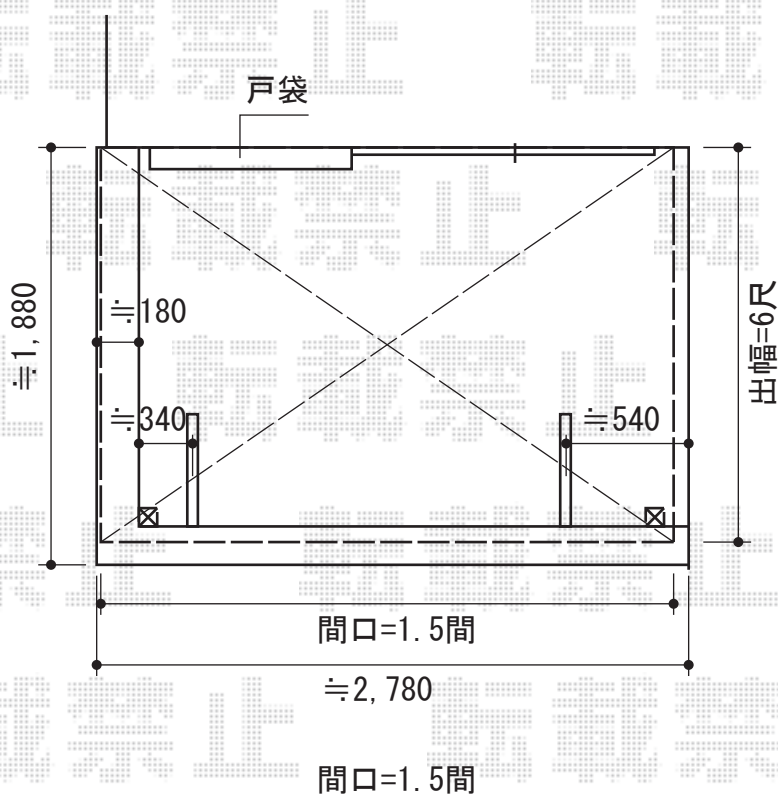

プレシオステラス R型 屋根タイプ 単体 積雪～20cm対応

Value Select プレシオステラス R型 屋根タイプ 単体  
 間口=関東間1.5間 (柱芯々2,575mm 屋根幅2,760mm)  
 出幅=6尺 (1,770mm)  
 色：チャコールブラック  
 屋根材：熱線遮断ポリカーボネート (スカイブルーマット調)  
 柱仕様：柱奥行移動タイプ  
 施工方法：下止め  
 躯体式バルコニー用部品箱：コーナー用×1・中間用×1