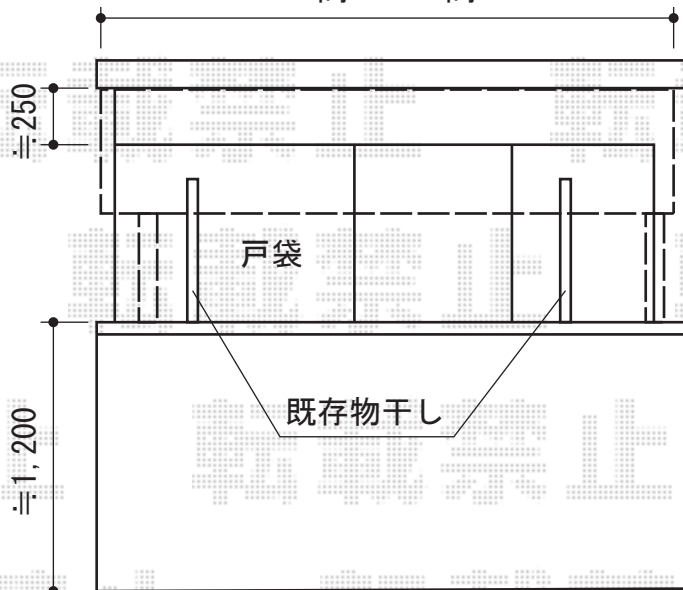

プレシオステラス R型 屋根タイプ 単体 積雪～20cm対応

Value Select プレシオステラス R型 屋根タイプ 単体  
 間口=関東間1.5間 (柱芯々2,575mm 屋根幅2,760mm)  
 出幅=6尺 (1,770mm)  
 色：チャコールブラック  
 屋根材：熱線遮断ポリカーボネート (スカイブルーマット調)  
 柱仕様：柱奥行移動タイプ  
 施工方法：下止め  
 躯体式バルコニー用部品箱：コーナー用×1・中間用×1