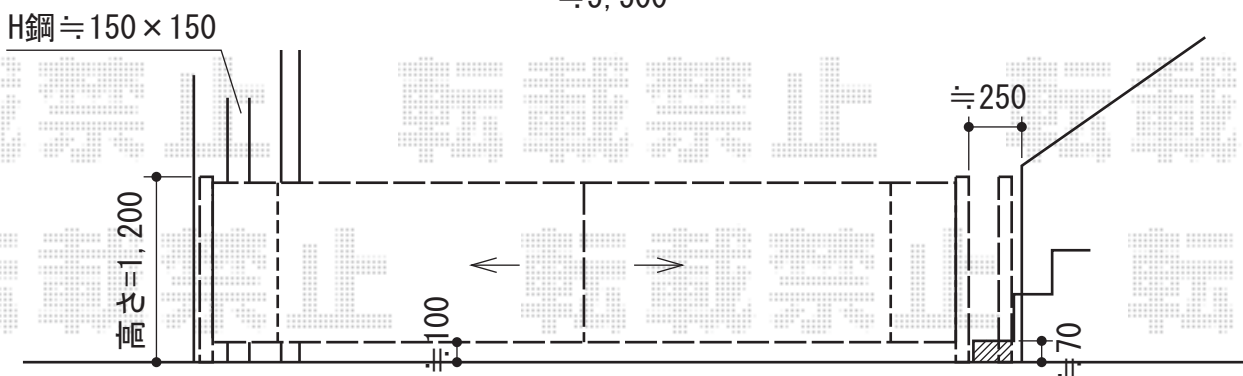

フェンス・カーゲート

※階段下の切り欠きを行う場合
本体を寄せて納めさせていただきます。

TOEX シャレオR2型フェンス 間仕切り施工タイプ
 本体1枚 (W×H) = (2,000×1,000mm) ×1枚
 端柱：T-10×2本
 部品セットC：端柱用×2セット
 色：ブラック

TOEX シャレオRX ノンレール 両開き
 開口幅=4,940mm
 全幅=5,133mm
 たたみ幅=445+432mm
 高さ=1,200mm
 色：ブラック
 キャスター数：6箇所
 落棒数：2本