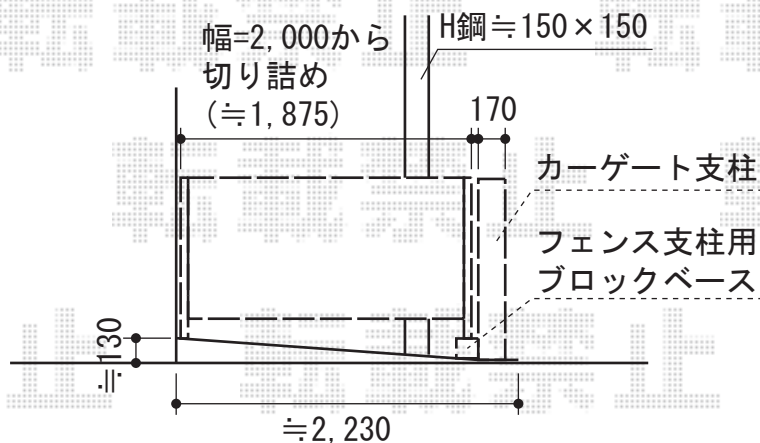

フェンス・カーゲート

※階段下の切り欠きを行う場合
本体を寄せて納めさせていただきます。

TOEX シャレオR2型フェンス 間仕切り施工タイプ
 本体1枚 (W×H) = (2,000×1,000mm) ×1枚
 端柱：T-10×2本
 部品セットC：端柱用×2セット
 色：ブラック

TOEX シャレオRX ノンレール 両開き
 開口幅=4,940mm
 全幅=5,133mm
 たたみ幅=445+432mm
 高さ=1,200mm
 色：ブラック
 キャスター数：6箇所
 落棒数：2本