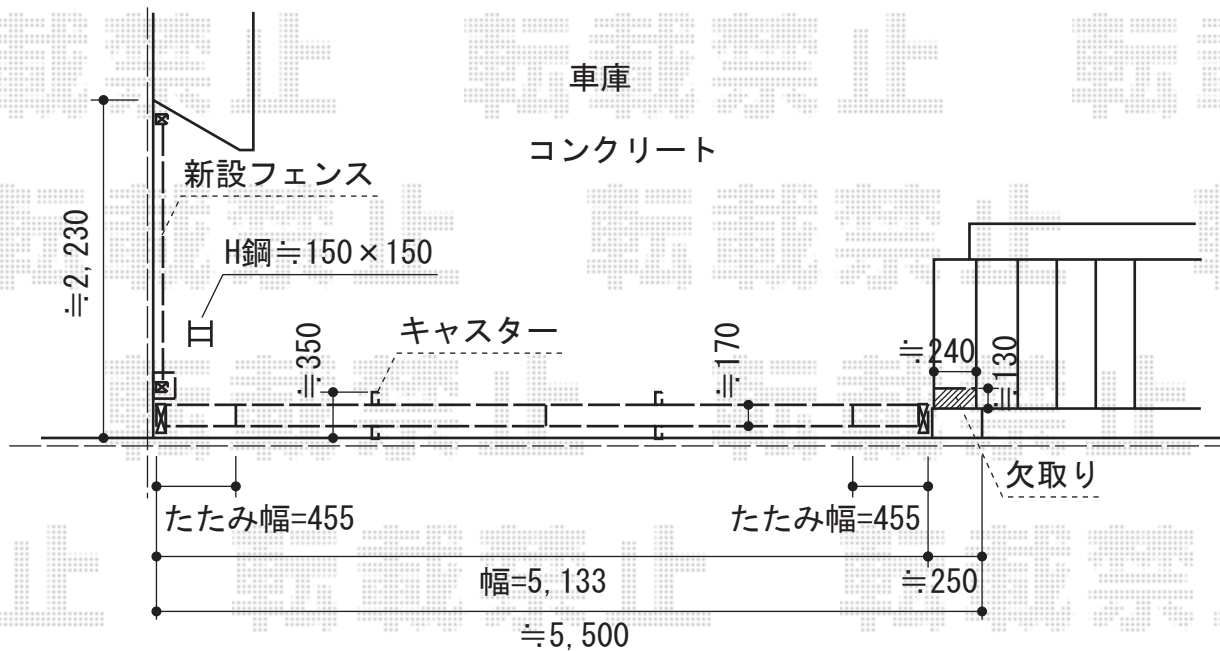

フェンス・カーゲート

※階段下の切り欠きを行う場合
本体を寄せて納めさせていただきます。

TOEX シャレオR2型フェンス 間仕切り施工タイプ
 本体1枚 (W×H) = (2,000×1,000mm) ×1枚
 端柱：T-10×2本
 部品セットC：端柱用×2セット
 色：ブラック

TOEX シャレオRX ノンレール 両開き
 開口幅=4,940mm
 全幅=5,133mm
 たたみ幅=445+432mm
 高さ=1,200mm
 色：ブラック
 キャスター数：6箇所
 落棒数：2本