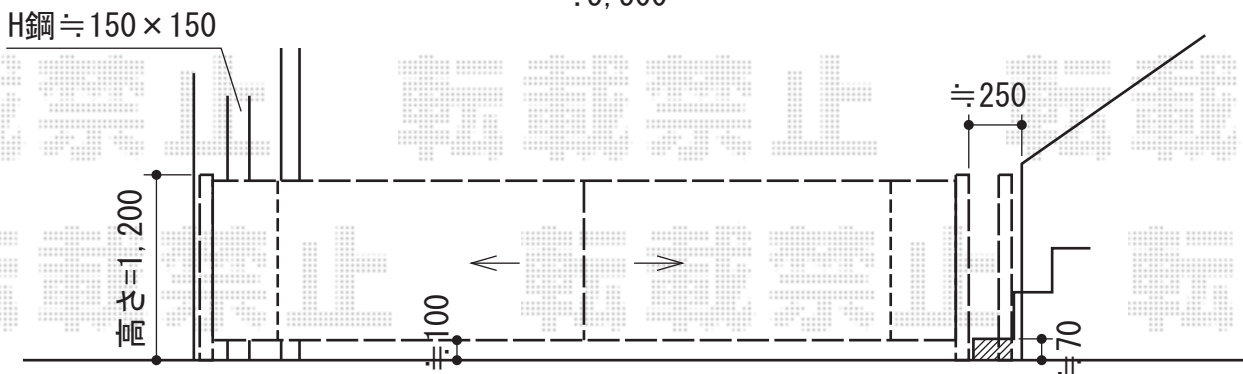

# フェンス・カーゲート

※階段下の切り欠きを行う場合  
本体を寄せて納めさせていただきます。

TOEX シャレオR2型フェンス 間仕切り施工タイプ  
本体1枚 (W×H) = (2,000×1,000mm) ×1枚  
端柱：T-10×2本  
部品セットC：端柱用×2セット  
色：ブラック

TOEX シャレオRX ノンレール 両開き  
開口幅=4,940mm  
全幅=5,133mm  
たたみ幅=445+432mm  
高さ=1,200mm  
色：ブラック  
キャスター数：6箇所  
落棒数：2本