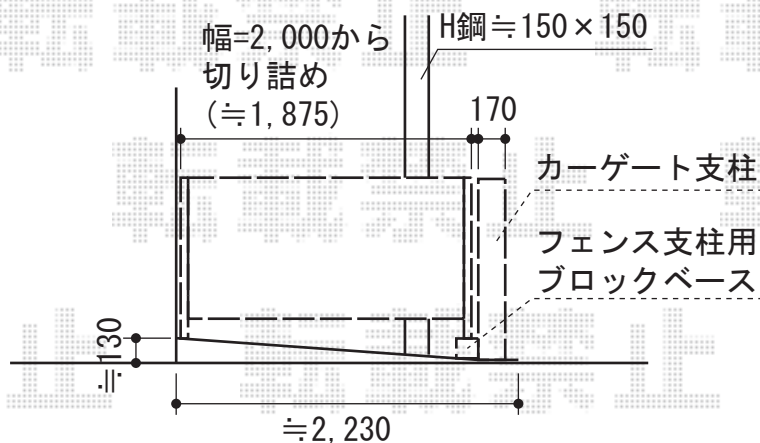

# フェンス・カーゲート

※階段下の切り欠きを行う場合  
本体を寄せて納めさせていただきます。

TOEX シャレオR2型フェンス 間仕切り施工タイプ  
本体1枚 (W×H) = (2,000×1,000mm) ×1枚  
端柱：T-10×2本  
部品セットC：端柱用×2セット  
色：ブラック

TOEX シャレオRX ノンレール 両開き  
開口幅=4,940mm  
全幅=5,133mm  
たたみ幅=445+432mm  
高さ=1,200mm  
色：ブラック  
キャスター数：6箇所  
落棒数：2本