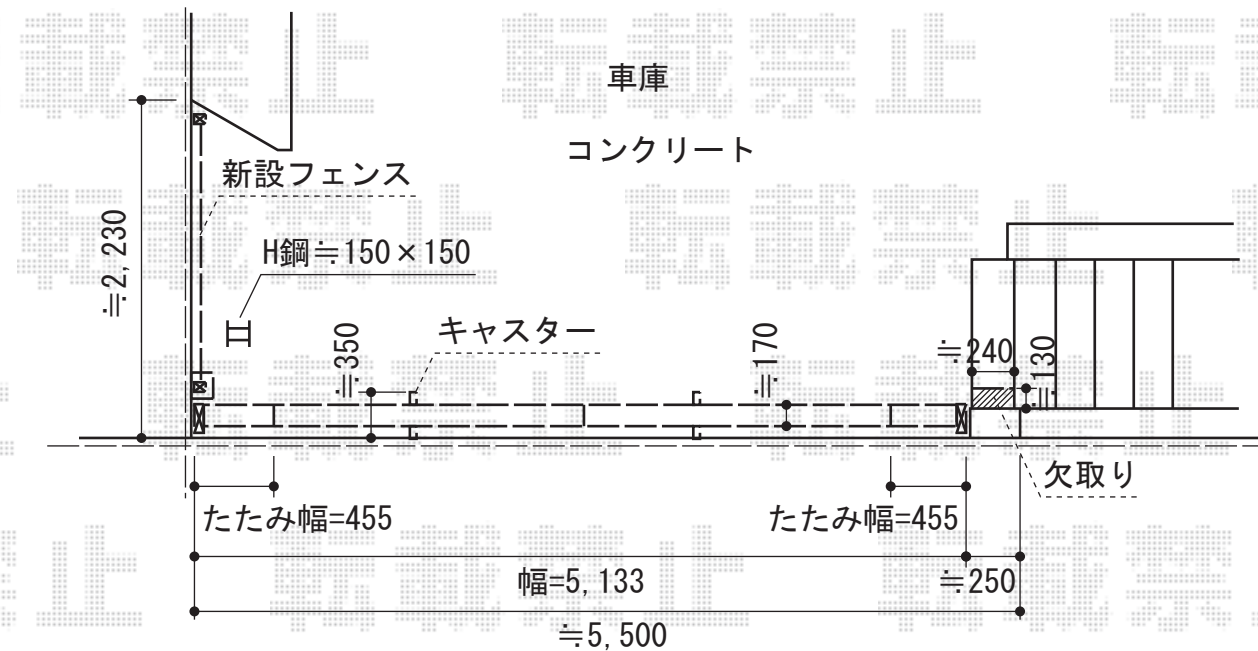

# フェンス・カーゲート

※階段下の切り欠きを行う場合  
本体を寄せて納めさせていただきます。

TOEX シャレオR2型フェンス 間仕切り施工タイプ  
本体1枚 (W×H) = (2,000×1,000mm) ×1枚  
端柱：T-10×2本  
部品セットC：端柱用×2セット  
色：ブラック

TOEX シャレオRX ノンレール 両開き  
開口幅=4,940mm  
全幅=5,133mm  
たたみ幅=445+432mm  
高さ=1,200mm  
色：ブラック  
キャスター数：6箇所  
落棒数：2本