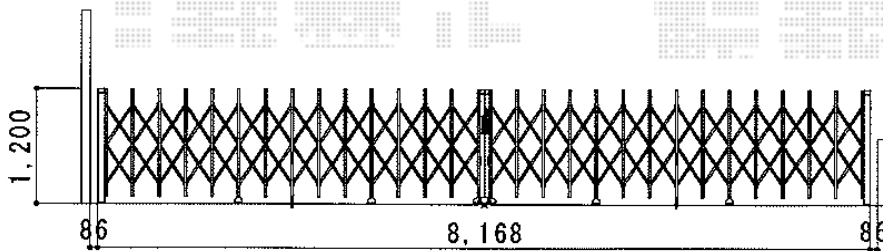

トリップゲート PB型 ノンレール 両開き

Value Select トリップゲート PB型 ノンレール 両開き
開口幅=8,608mm
全幅=8,168mm
たたみ幅=453mm×2
高さ=1,200mm
色：ブラック
キャスター数：6
落棒数：4

現場状況や作図制限により概略図の内容と多少の違いが生じることがございます。
施工時は、現場優先とさせて頂きたく思いますので、お立会い頂き、
最終のご指示のほど、何卒、宜しくお願い致します。