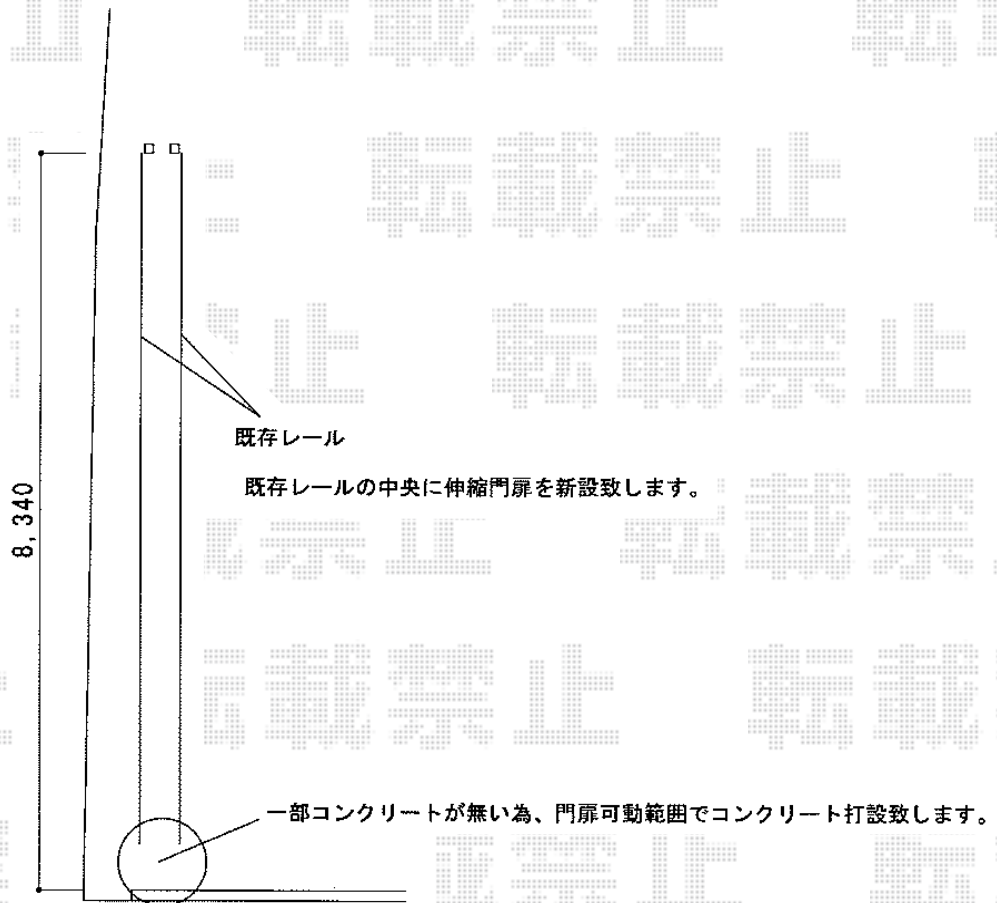

トリップゲート PB型 ノンレール 両開き

Value Select トリップゲート PB型 ノンレール 両開き
開口幅=8,608mm
全幅=8,168mm
たたみ幅=453mm×2
高さ=1,200mm
色：ブラック
キャスター数：6
落棒数：4

現場状況や作図制限により概略図の内容と多少の違いが生じることがございます。
施工時は、現場優先とさせて頂きたく思いますので、お立会い頂き、
最終のご指示のほど、何卒、宜しくお願い致します。