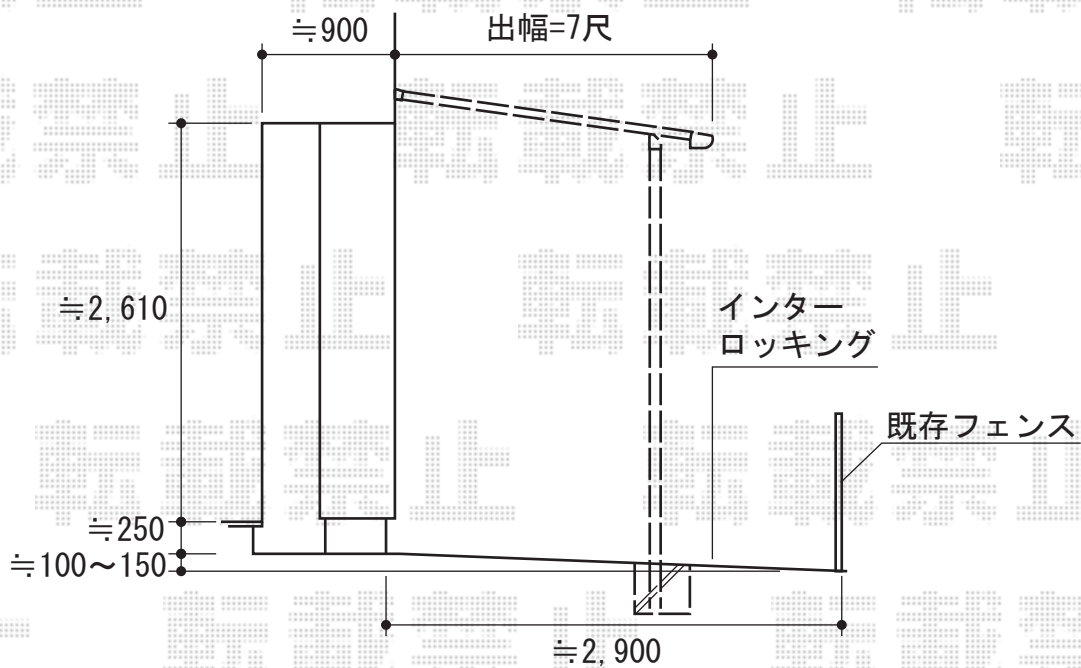

ナーラテラス テラスタイプ 単体 積雪~20cm対応

トステム ナーラテラス テラスタイプ 単体 積雪~20cm対応  
 間口=関東間2.0間 (柱芯々3,650mm 屋根幅3,850mm)  
 出幅=6尺 (1,785mm)  
 色: ブロンズ  
 屋根材: ポリカーボネート波板 (ブラウンスモークマット)  
 施工方法: 上止め  
 オプション: 吊り下げ物干し (ワイド・ロング2本)

現場状況や作図制限により概略図の内容と多少の違いが生じることがございます。  
 施工時は、現場優先とさせて頂きたく思いますので、お立会い頂き、  
 最終のご指示のほど、何卒、宜しくお願い致します。

EX-SHOP  
[HTTP://WWW.EX-SHOP.NET](http://www.ex-shop.net)

担当: 小林