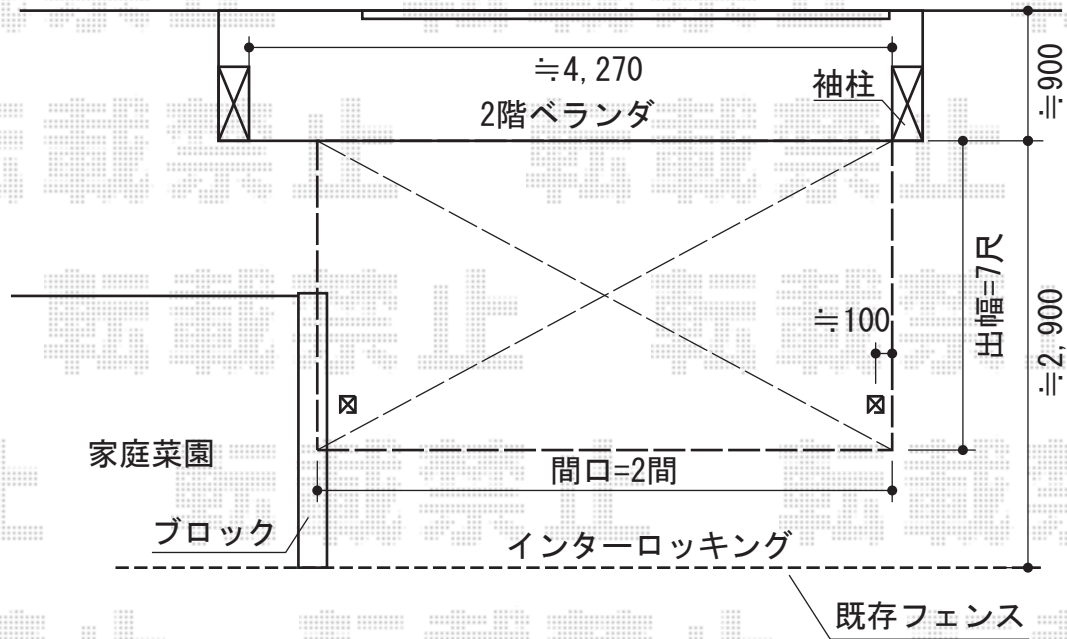

ナーラテラス テラスタイプ 単体 積雪~20cm対応

トステム ナーラテラス テラスタイプ 単体 積雪~20cm対応  
 間口=関東間2.0間 (柱芯々3,650mm 屋根幅3,850mm)  
 出幅=6尺 (1,785mm)  
 色: ブロンズ  
 屋根材: ポリカーボネート波板 (ブラウンスモークマット)  
 施工方法: 上止め  
 オプション: 吊り下げ物干し (ワイド・ロング2本)

現場状況や作図制限により概略図の内容と多少の違いが生じることがございます。  
 施工時は、現場優先とさせて頂きたく思いますので、お立会い頂き、  
 最終のご指示のほど、何卒、宜しくお願い致します。

EX-SHOP  
[HTTP://WWW.EX-SHOP.NET](http://www.ex-shop.net)

担当: 小林