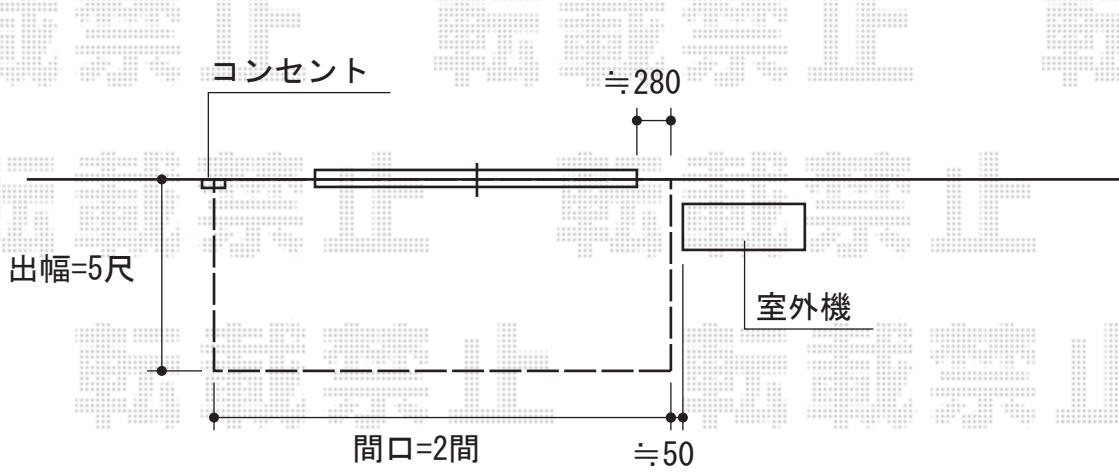

## リコステージII 単体

トステム リコステージII 単体  
間口=2.0間 (3,660mm)  
出幅=1,435mm  
色：ソフトブラウン  
床板：横貼り  
幕板：幕板A (厚タイプ)  
束柱：束柱B (400~550mm)  
追加部材：床板補強材

現場状況や作図制限により概略図の内容と多少の違いが生じることがございます。  
施工時は、現場優先とさせて頂きたく思いますので、お立会い頂き、  
最終のご指示のほど、何卒、宜しくお願い致します。