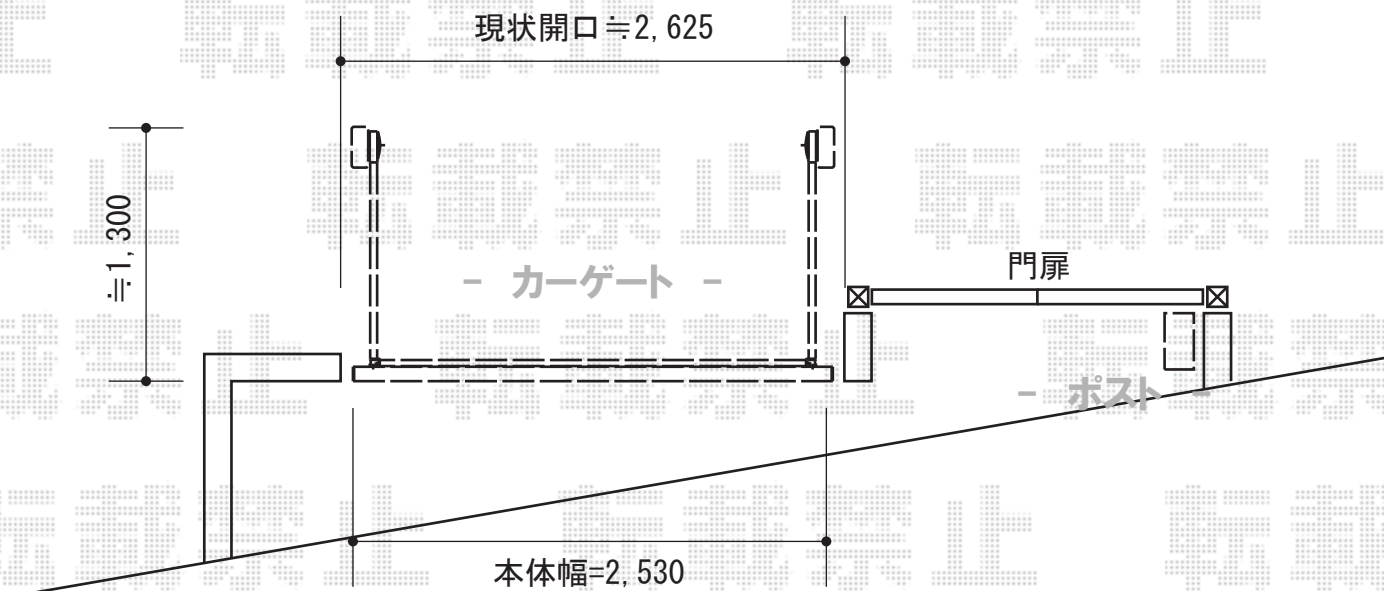

## カーゲート・ポスト

YKK AP エクスラインアップゲート 1型 手動式  
本体 (W×H) = 【幅特注】 (2,530×1,200mm)  
色：ホワイト  
柱仕様：ハイルーフ仕様 (有効高 約2,140mm)  
駆動：手動式

TOEX エクスポスト フラット横型ポスト  
前入前出しタイプ  
本体 (W×D×H) = (370×152.5×420)  
色：ピュアホワイト

現場状況や作図制限により概略図の内容と多少の違いが生じることがございます。  
施工時は、現場優先とさせて頂きたく思いますので、お立会い頂き、  
最終のご指示のほど、何卒、宜しくお願い致します。