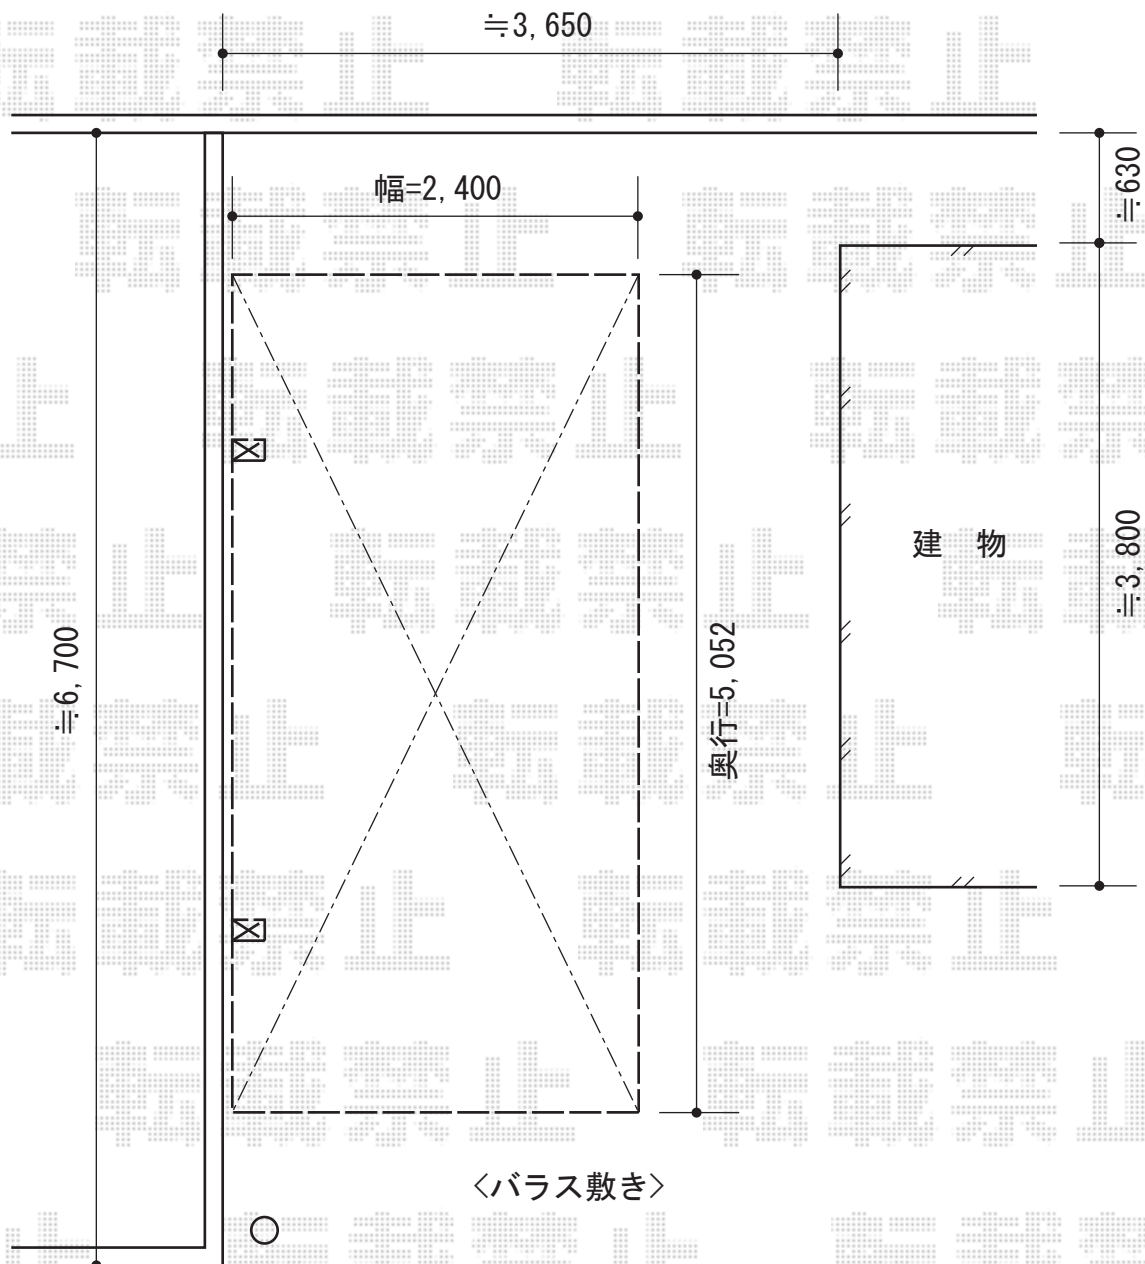

プレシオスポート 積雪～20cm対応

Value Select プレシオスポート 積雪～20cm対応
幅=2,400mm 奥行=5,052mm
色：ノーブルステン
屋根材：スカイブルー
柱仕様：標準柱仕様（有効高 約1,800mm）

現場状況や作図制限により概略図の内容と多少の違いが生じることがございます。
施工時は、現場優先とさせて頂きたく思いますので、お立会い頂き、
最終のご指示のほど、何卒、宜しくお願い致します。