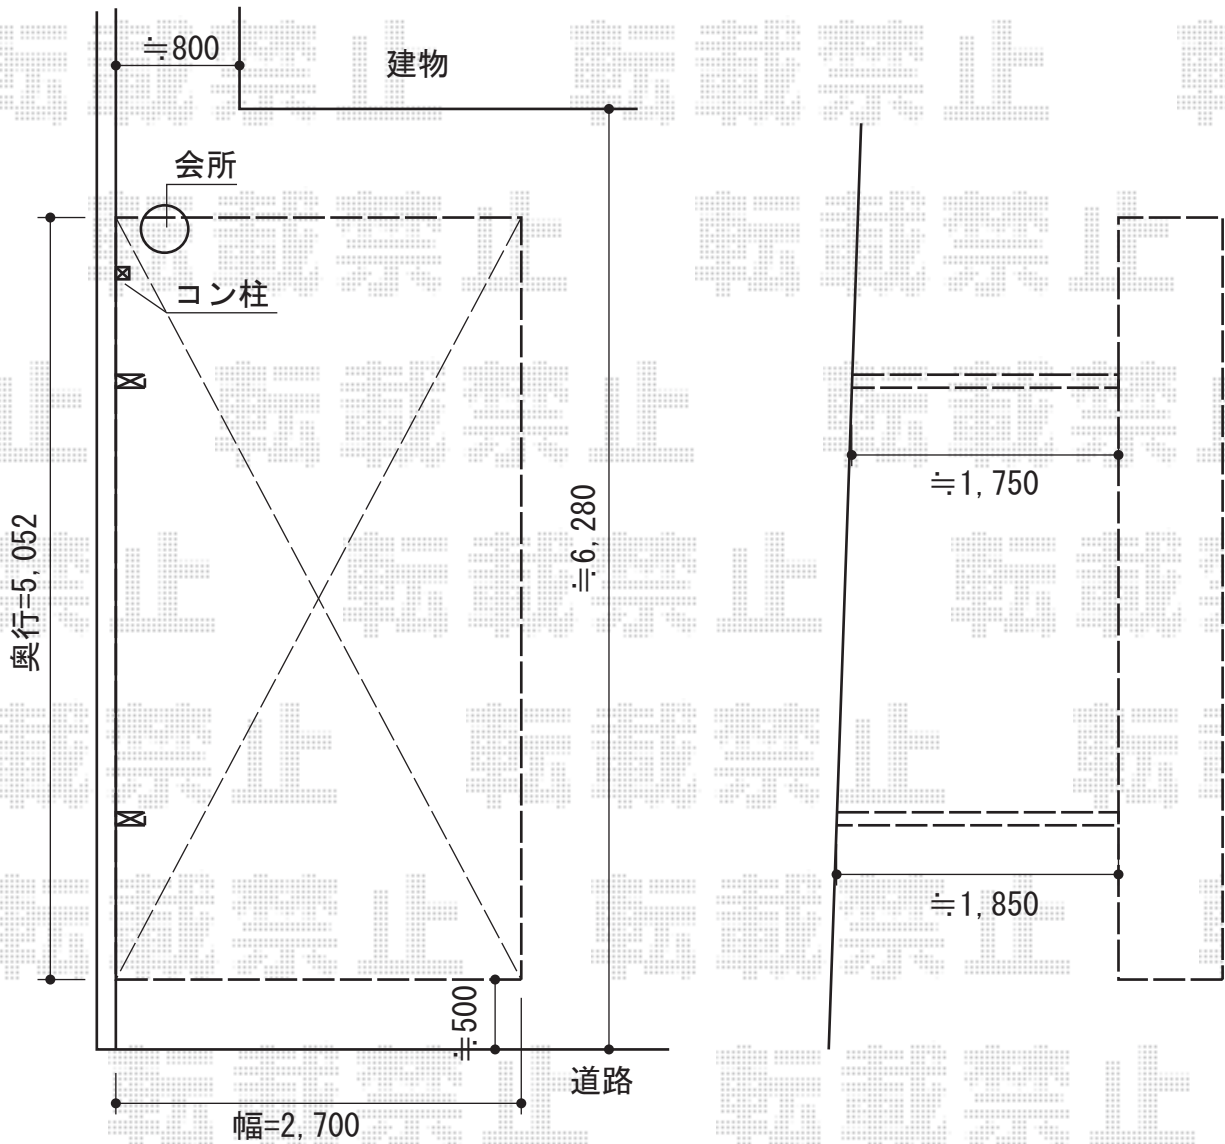

プレシオSPORT 積雪～20cm対応

Value Select プレシオSPORT 積雪～20cm対応

幅=2700mm

奥行=5052mm

色：グレースブラウン

屋根材：ポリカーボネート（スカイブルー）

柱仕様：ハイルーフ仕様（有効高 約2,250mm）

現場状況や作図制限により概略図の内容と多少の違いが生じることがございます。
施工時は、現場優先とさせて頂きたく思いますので、お立会い頂き、
最終のご指示のほど、何卒、宜しくお願い致します。