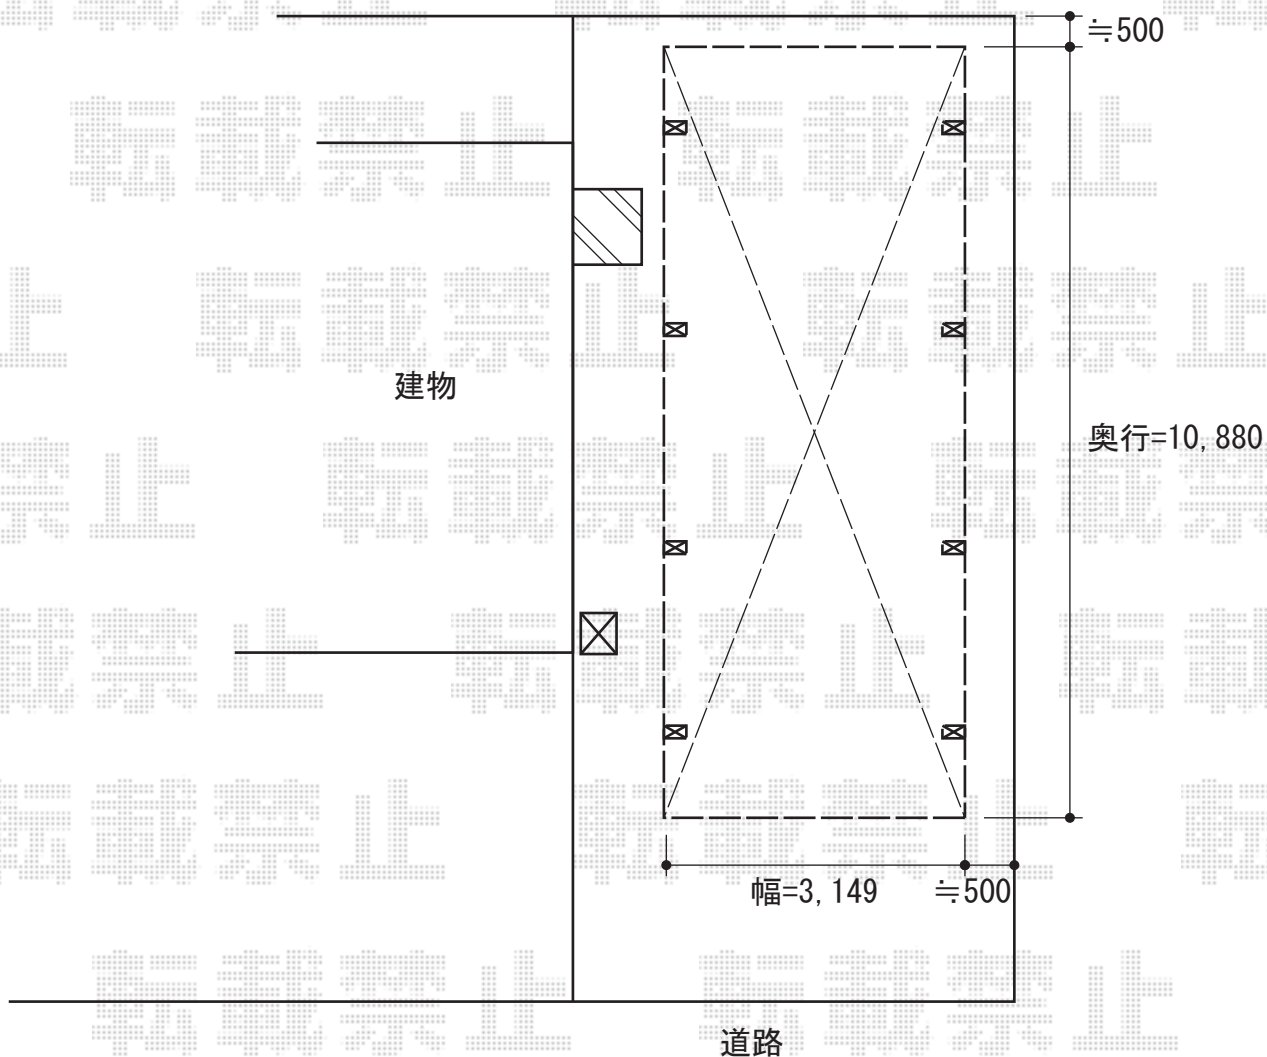

ジーポートneoDX Aタイプ 縦連棟 積雪~100cm対応

YKK AP ジーポートneoDX Aタイプ 縦連棟 積雪~100cm対応  
幅=3,149mm  
奥行=10,880mm  
色：ブラウン  
屋根材：ガルバリウム鋼板（ペフなし）  
柱仕様：角柱タイプ 8本柱 ハイルフ仕様（有効高 約3,000mm）  
横材：無し

現場状況や作図制限により概略図の内容と多少の違いが生じることがございます。  
施工時は、現場優先とさせて頂きたく思いますので、お立会い頂き、  
最終のご指示のほど、何卒、宜しくお願い致します。