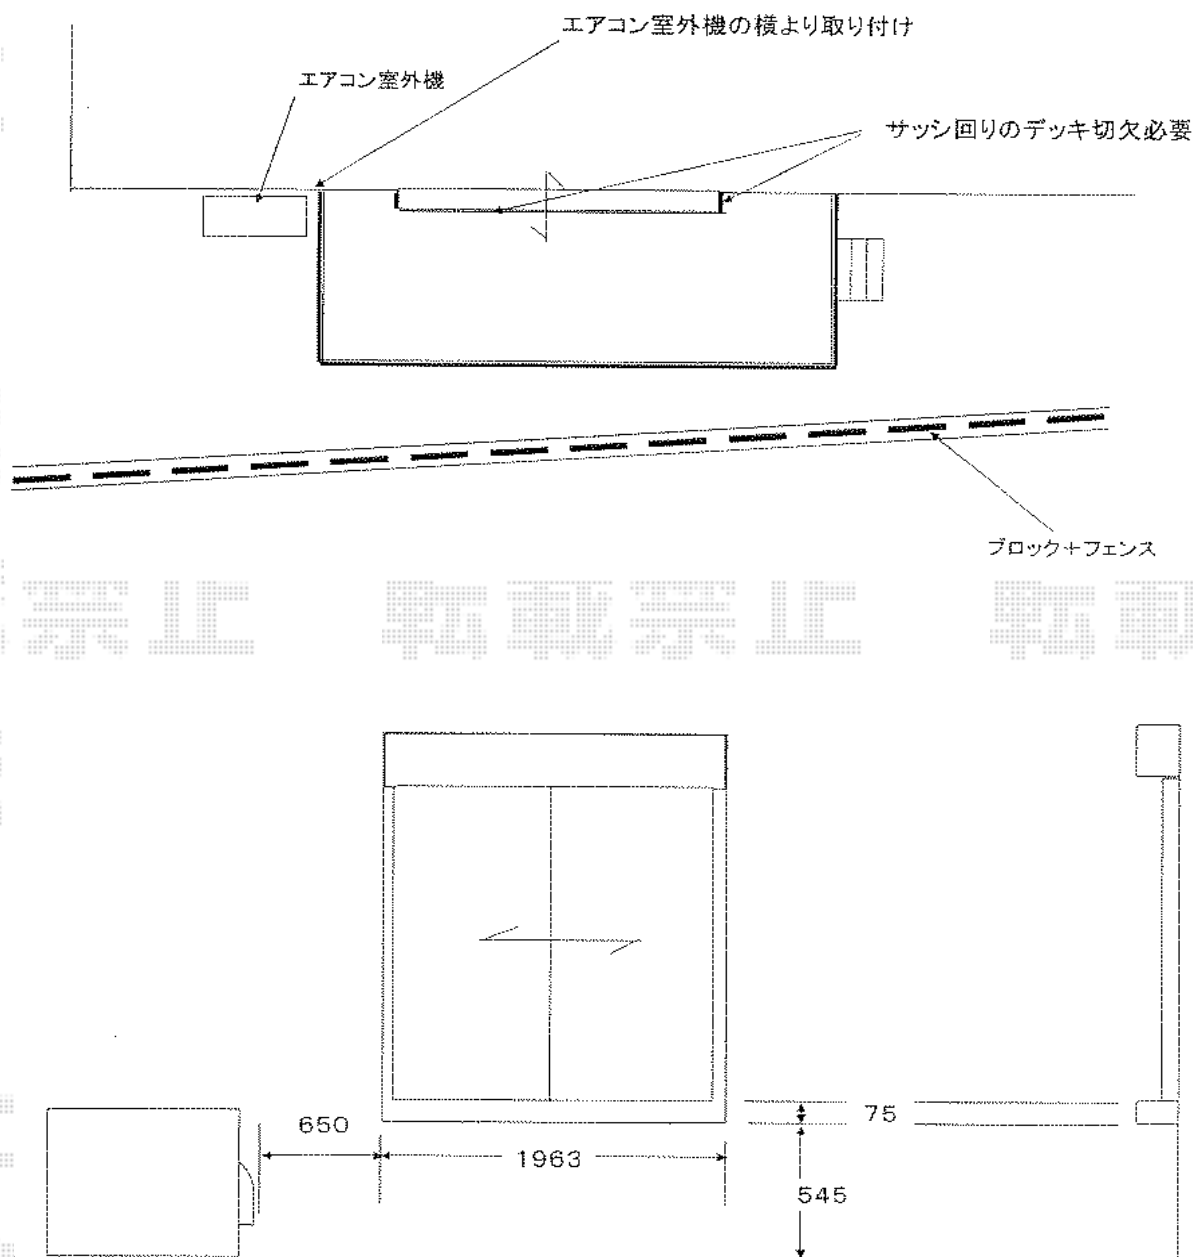

リウッドデッキII 単体

YKK AP リウッドデッキII 単体

間口=標準1.5間(2,784mm)

出幅=6尺(1,850mm)

色: ホワイトブラウン

床板: 縦張り

束柱: KLタイプ(600~700mm)(プラチナステン)

オプション: リウッドステップ(Lタイプ・3段)