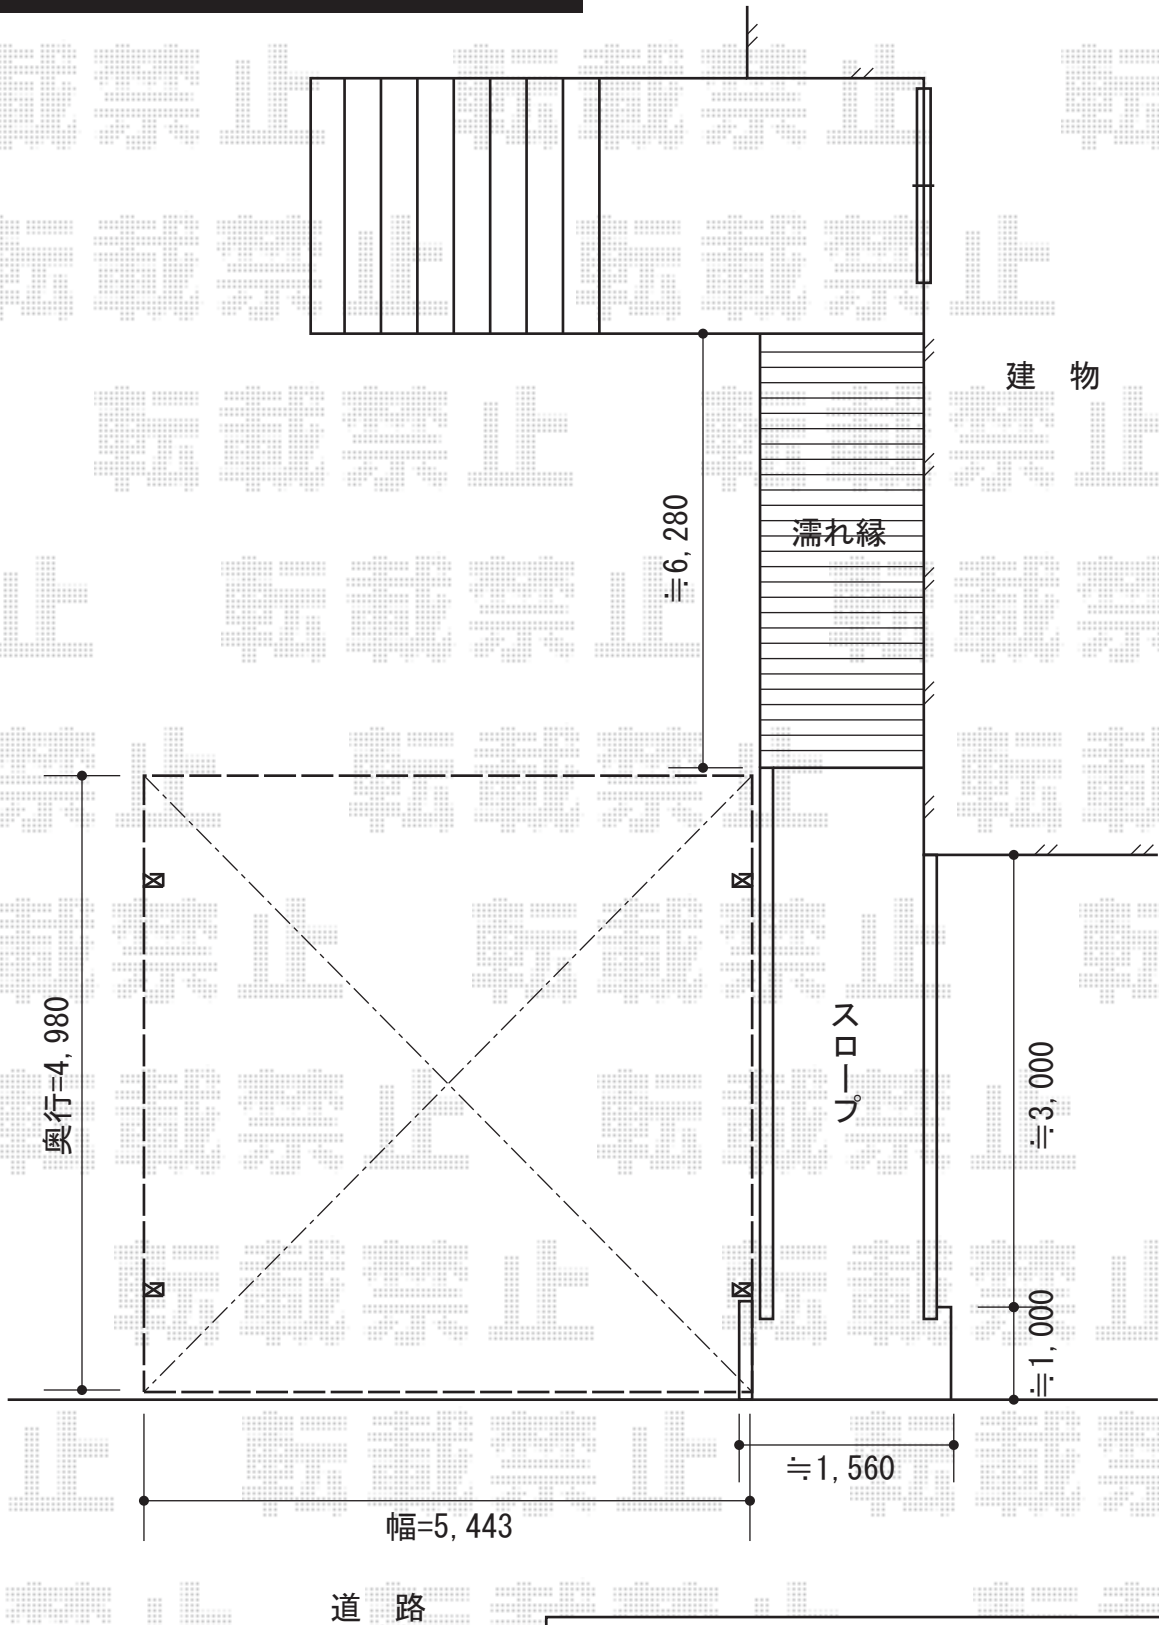

カーブポートシグマIII ワイド 積雪~30cm対応

トステム カーブポートシグマIII ワイド 積雪~30cm対応
幅=5,443mm
奥行=4,980mm
色：オータムブラウン
屋根材：熱線吸収アクアポリカーボネート（ライトブルー）
柱仕様：ロング柱23仕様（有効高 約2,300mm）

現場状況や作図制限により概略図の内容と多少の違いが生じることがございます。
施工時は、現場優先とさせて頂きたく思いますので、お立会い頂き、
最終のご指示のほど、何卒、宜しくお願い致します。