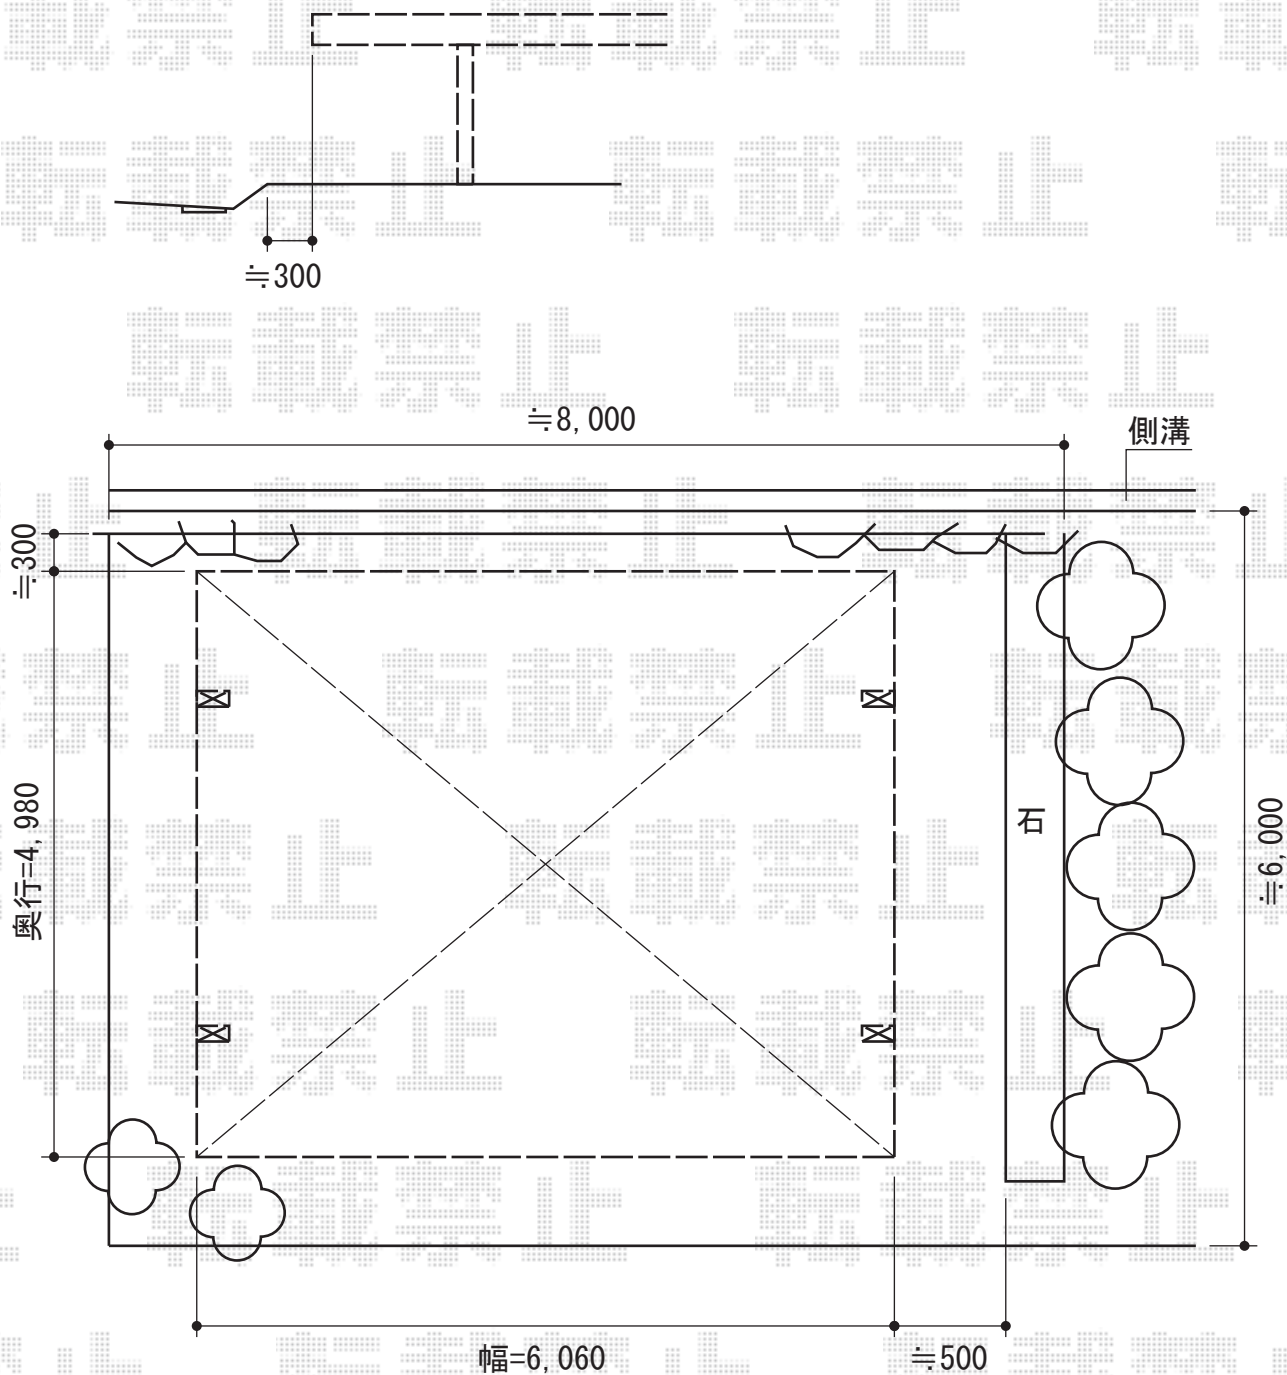

カーブポートシグマIII ワイド 積雪~30cm対応

トステム カーブポートシグマIII ワイド 積雪~30cm対応
幅=6,060mm
奥行=4,980mm
色：ブロンズ
屋根材：熱線吸収アクアポリカーボネート（ライトブルー）
柱仕様：標準柱仕様（有効高 約1,800mm）

現場状況や作図制限により概略図の内容と多少の違いが生じることがございます。
施工時は、現場優先とさせて頂きたく思いますので、お立会い頂き、
最終のご指示のほど、何卒、宜しくお願い致します。