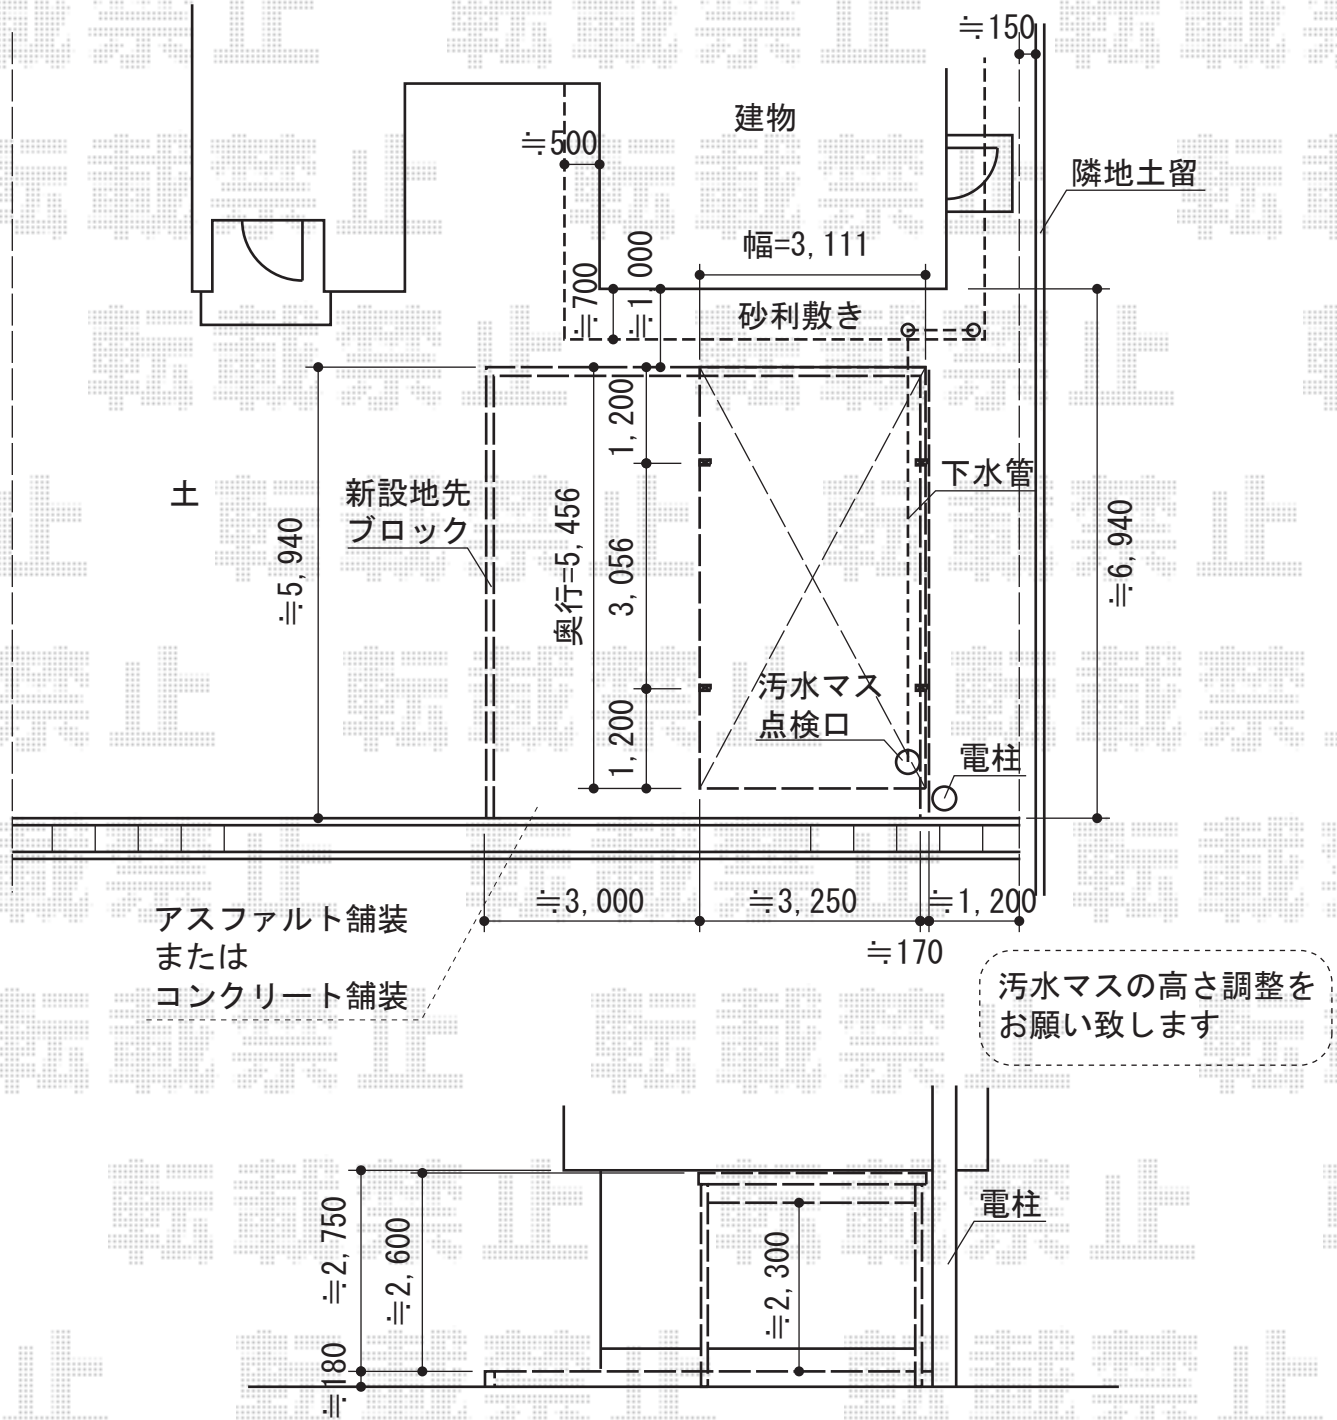

ジーポートneo Aタイプ 積雪～100cm対応

YKK AP ジーポートneo Aタイプ 積雪～100cm対応  
 幅=3,111mm  
 奥行=5,456mm  
 色：プラチナステン  
 屋根材：スチール折板（ペフ無）  
 柱仕様：角柱4本/標準柱仕様（有効高 約2,355mm）  
 横材：なし

現場状況や作図制限により概略図の内容と多少の違いが生じることがございます。  
 施工時は、現場優先とさせていただきますので、お立会い頂き、  
 最終のご指示のほど、何卒、宜しくお願い致します。