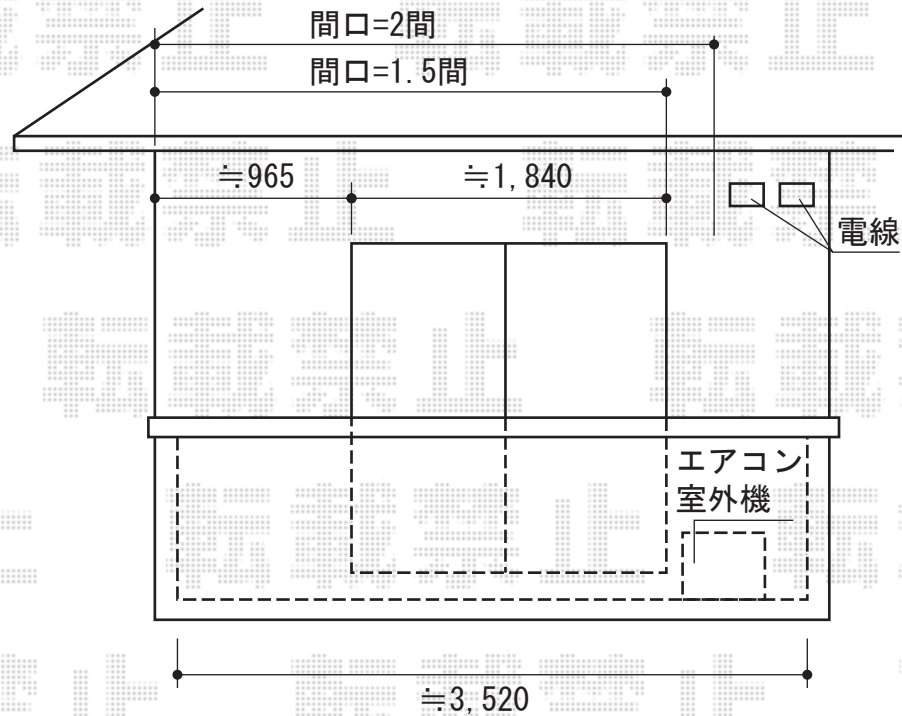

プレシオステラス R型 屋根タイプ 積雪～20cm対応

Value Select プレシオステラス R型 屋根タイプ 積雪～20cm対応
間口=関東間1.5間 (柱芯々2575mm 屋根2760幅mm)
出幅=4尺 (1170mm)
色：チャコールブラック
屋根材：熱線遮断ポリカーボネート (スカイブルーマット調)
柱仕様：柱奥行移動タイプ
施工方法：下止め

現場状況や作図制限により概略図の内容と多少の違いが生じることがございます。
施工時は、現場優先とさせて頂きたく思いますので、お立会い頂き、
最終のご指示のほど、何卒、宜しくお願い致します。