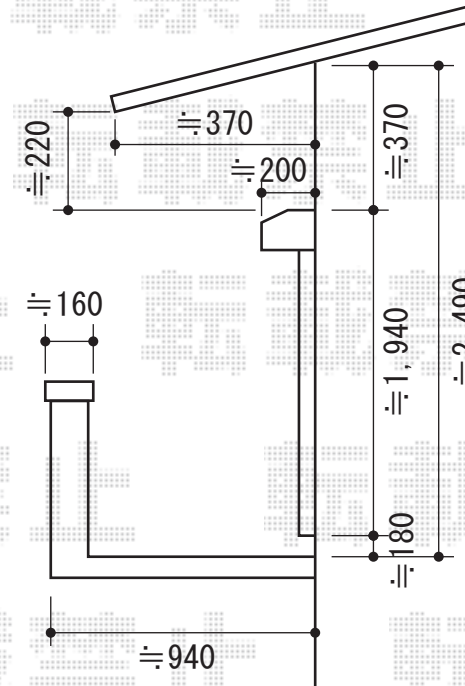

プレシオステラス R型 屋根タイプ 積雪～20cm対応

Value Select プレシオステラス R型 屋根タイプ 積雪～20cm対応
間口=関東間1.5間 (柱芯々2575mm 屋根2760幅mm)
出幅=4尺 (1170mm)
色：チャコールブラック
屋根材：熱線遮断ポリカーボネート (スカイブルーマット調)
柱仕様：柱奥行移動タイプ
施工方法：下止め

現場状況や作図制限により概略図の内容と多少の違いが生じることがございます。
施工時は、現場優先とさせて頂きたく思いますので、お立会い頂き、
最終のご指示のほど、何卒、宜しくお願い致します。