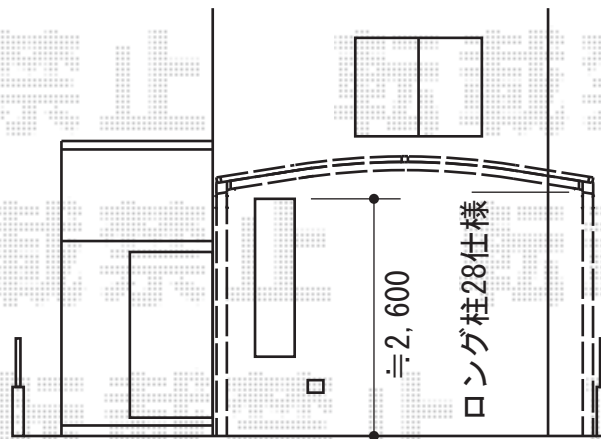

カーブポートシグマIII ワイドタイプ 積雪～30cm

トステム カーブポートシグマIII ワイドタイプ 積雪～30cm対応
幅=4,231mm
奥行=4,980mm
色：シャイングレー
屋根材：ポリカーボネート（ブルースモーク）
柱仕様：ロング柱28仕様（有効高 約2,800mm）

現場状況や作図制限により概略図の内容と多少の違いが生じることがございます。
施工時は、現場優先とさせて頂きたく思いますので、お立会い頂き、
最終のご指示のほど、何卒、宜しくお願い致します。