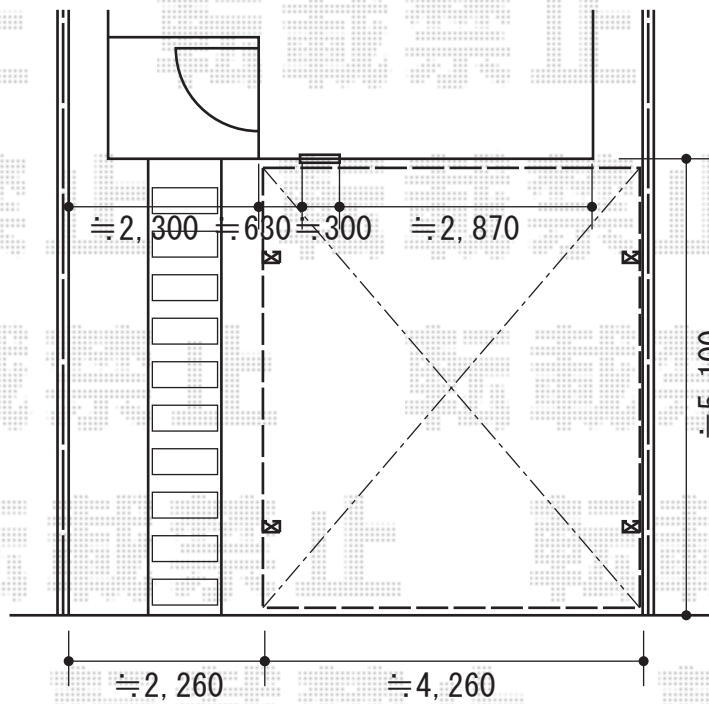

カーブポートシグマIII ワイドタイプ 積雪～30cm

トステム カーブポートシグマIII ワイドタイプ 積雪～30cm対応
幅=4,231mm
奥行=4,980mm
色：シャイングレー
屋根材：ポリカーボネート（ブルースモーク）
柱仕様：ロング柱28仕様（有効高 約2,800mm）

現場状況や作図制限により概略図の内容と多少の違いが生じることがございます。
施工時は、現場優先とさせて頂きたく思いますので、お立会い頂き、
最終のご指示のほど、何卒、宜しくお願い致します。