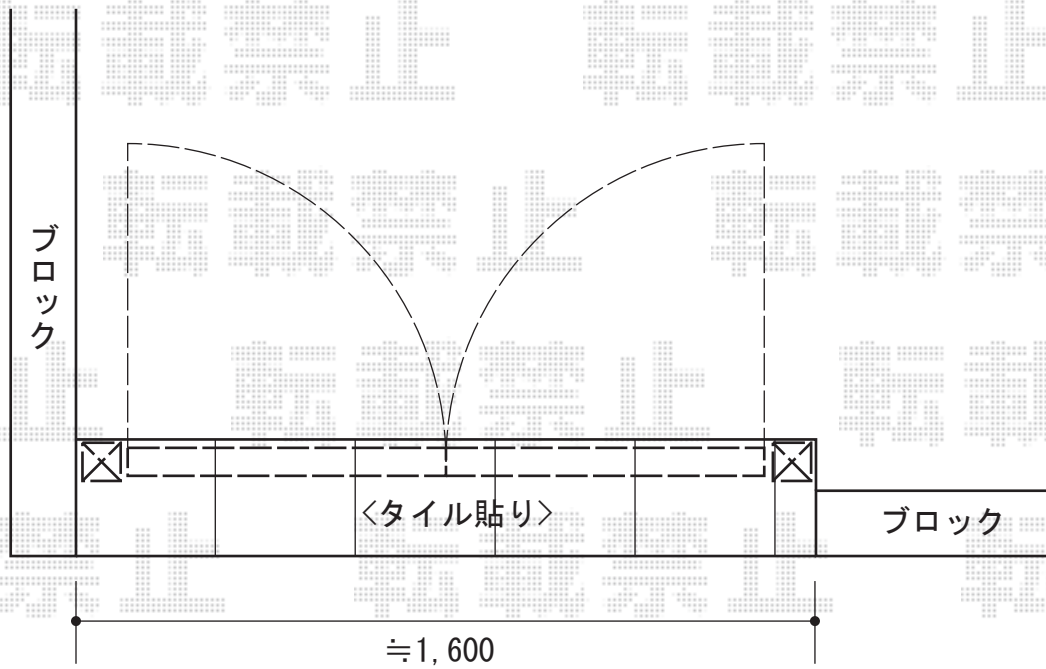

エクスライン門扉3型 両開き 門柱使用

YKK AP エクスライン門扉3型 両開き 門柱使用
扉1枚 (W×H) = (700mm×1,200mm) × 2枚
色：プラチナステン
錠：ハンドル錠E8型
開き：内開き

現場状況や作図制限により概略図の内容と多少の違いが生じることがございます。
施工時は、現場優先とさせて頂きたく思いますので、お立会い頂き、
最終のご指示のほど、何卒、宜しくお願い致します。